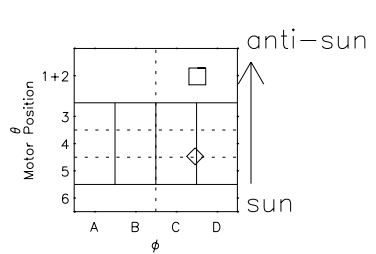

00:00:00 1996-235	235-06	235-12	235-18	00:00:00 1996-236	
+	+	+	+	+	X JSE(R <sub>j</sub> )
-39.03	-38.26	-37.49	-36.72	-35.93	Y JSE(R <sub>j</sub> )
-93.99	-93.51	-93.02	-92.51	-91.99	Z JSE(R <sub>j</sub> )
-4.38	-4.32	-4.27	-4.21	-4.16	