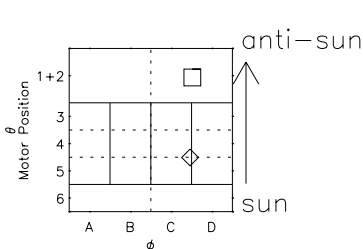

00:00:00 1996-234	234-06	234-12	234-18	00:00:00 1996-235	
+	+	+	+	+	X JSE(R <sub>j</sub> )
-42.03	-41.29	-40.54	-39.79	-39.03	Y JSE(R <sub>j</sub> )
-95.78	-95.35	-94.91	-94.46	-93.99	Z JSE(R <sub>j</sub> )
-4.59	-4.53	-4.48	-4.43	-4.38	