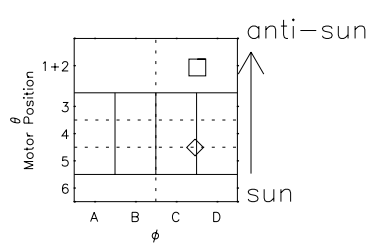

00:00:00 1996-234	234-06	234-12	234-18	00:00:00 1996-235	
+	+	+	+	+	
-42.03	-41.29	-40.54	-39.79	-39.03	X JSE(R <sub>j</sub> )
-95.78	-95.35	-94.91	-94.46	-93.99	Y JSE(R <sub>j</sub> )
-4.59	-4.53	-4.48	-4.43	-4.38	Z JSE(R <sub>j</sub> )