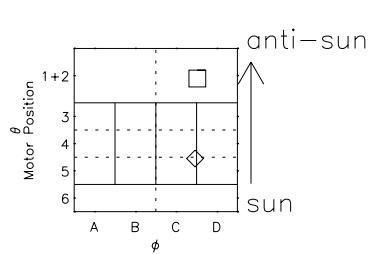

00:00:00 1996-233	233-06	233-12	233-18	00:00:00 1996-234	
+	+	+	+	+	
-44.92	-44.21	-43.49	-42.76	-42.03	X JSE(R <sub>j</sub> )
-97.35	-96.98	-96.59	-96.19	-95.78	Y JSE(R <sub>j</sub> )
-4.78	-4.74	-4.69	-4.64	-4.59	Z JSE(R <sub>j</sub> )