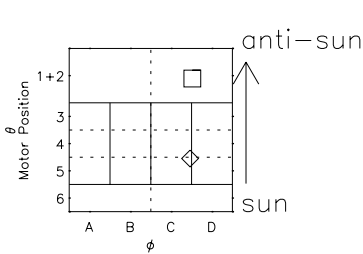

00:00:00 1996-233	233-06	233-12	233-18	00:00:00 1996-234	
+	+	+	+	+	
-44.92	-44.21	-43.49	-42.76	-42.03	X JSE( $R_j$ )
-97.35	-96.98	-96.59	-96.19	-95.78	Y JSE( $R_j$ )
-4.78	-4.74	-4.69	-4.64	-4.59	Z JSE( $R_j$ )