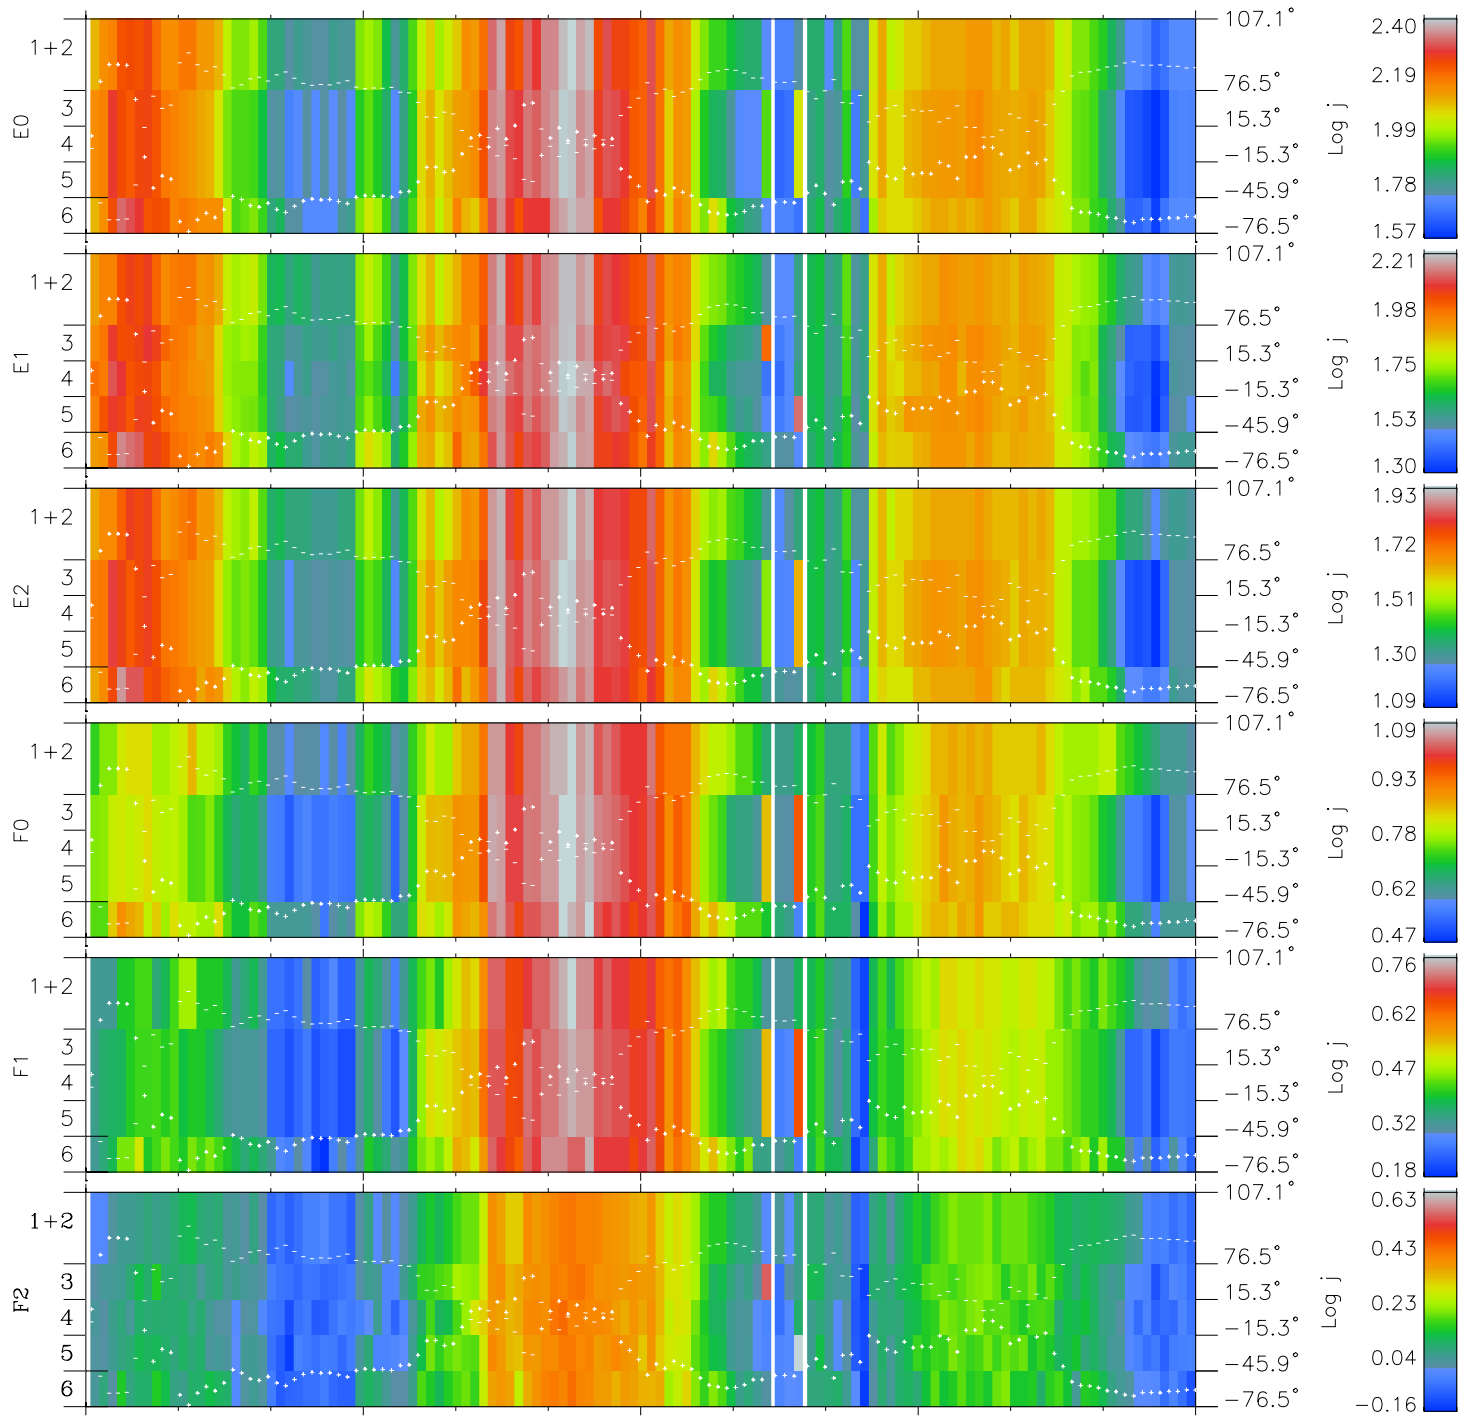

# Galileo EPD Real Elevation Anisotropies 96224

Software Version: RTELEV\_FLUX V 1.20  
Data Production: 06-03-00  
Plot Production: Fri Sep 14 07:29:09 2001  
Color File: wondr3  
Geofactor File: 1.1

Time	Longitude	Latitude	Altitude	X JSE(R <sub>j</sub> )	Y JSE(R <sub>j</sub> )	Z JSE(R <sub>j</sub> )
00:00:00 1996-224	-66.70	-103.75	-6.14			
224-06	-66.19	-103.74	-6.11			
224-12	-65.69	-103.72	-6.09			
224-18	-65.17	-103.69	-6.06			
00:00:00 1996-225	-64.65	-103.65	-6.03			

- ◇ = Jupiter look direction
- = Corotation look direction