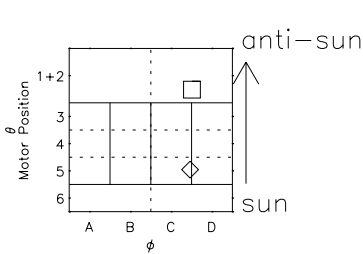

# Galileo EPD Real Elevation Anisotropies 96224

Software Version: RTELEV\_FLUX V 1.20  
Data Production: 06-03-00  
Plot Production: Fri Sep 14 07:29:09 2001  
Color File: wondr3  
Geofactor File: 1.1

Time	Longitude	Latitude	Altitude	X JSE(R <sub>j</sub> )	Y JSE(R <sub>j</sub> )	Z JSE(R <sub>j</sub> )
00:00:00 1996-224	-66.70	-103.75	-6.14			
224-06	-66.19	-103.74	-6.11			
224-12	-65.69	-103.72	-6.09			
224-18	-65.17	-103.69	-6.06			
00:00:00 1996-225	-64.65	-103.65	-6.03			

- ◇ = Jupiter look direction
- = Corotation look direction