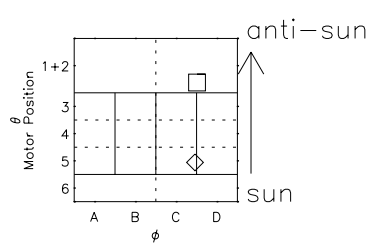

220-06

220-12

220-18

00:00:00
1996-221

+
-73.98
-102.81
-6.52

+
-73.57
-102.93
-6.50

+
-73.15
-103.04
-6.48

+
-72.73
-103.15
-6.46

+
-72.30
-103.24
-6.44

X JSE(R_j)
Y JSE(R_j)
Z JSE(R_j)

◇ = Jupiter look direction
 □ = Corotation look direction