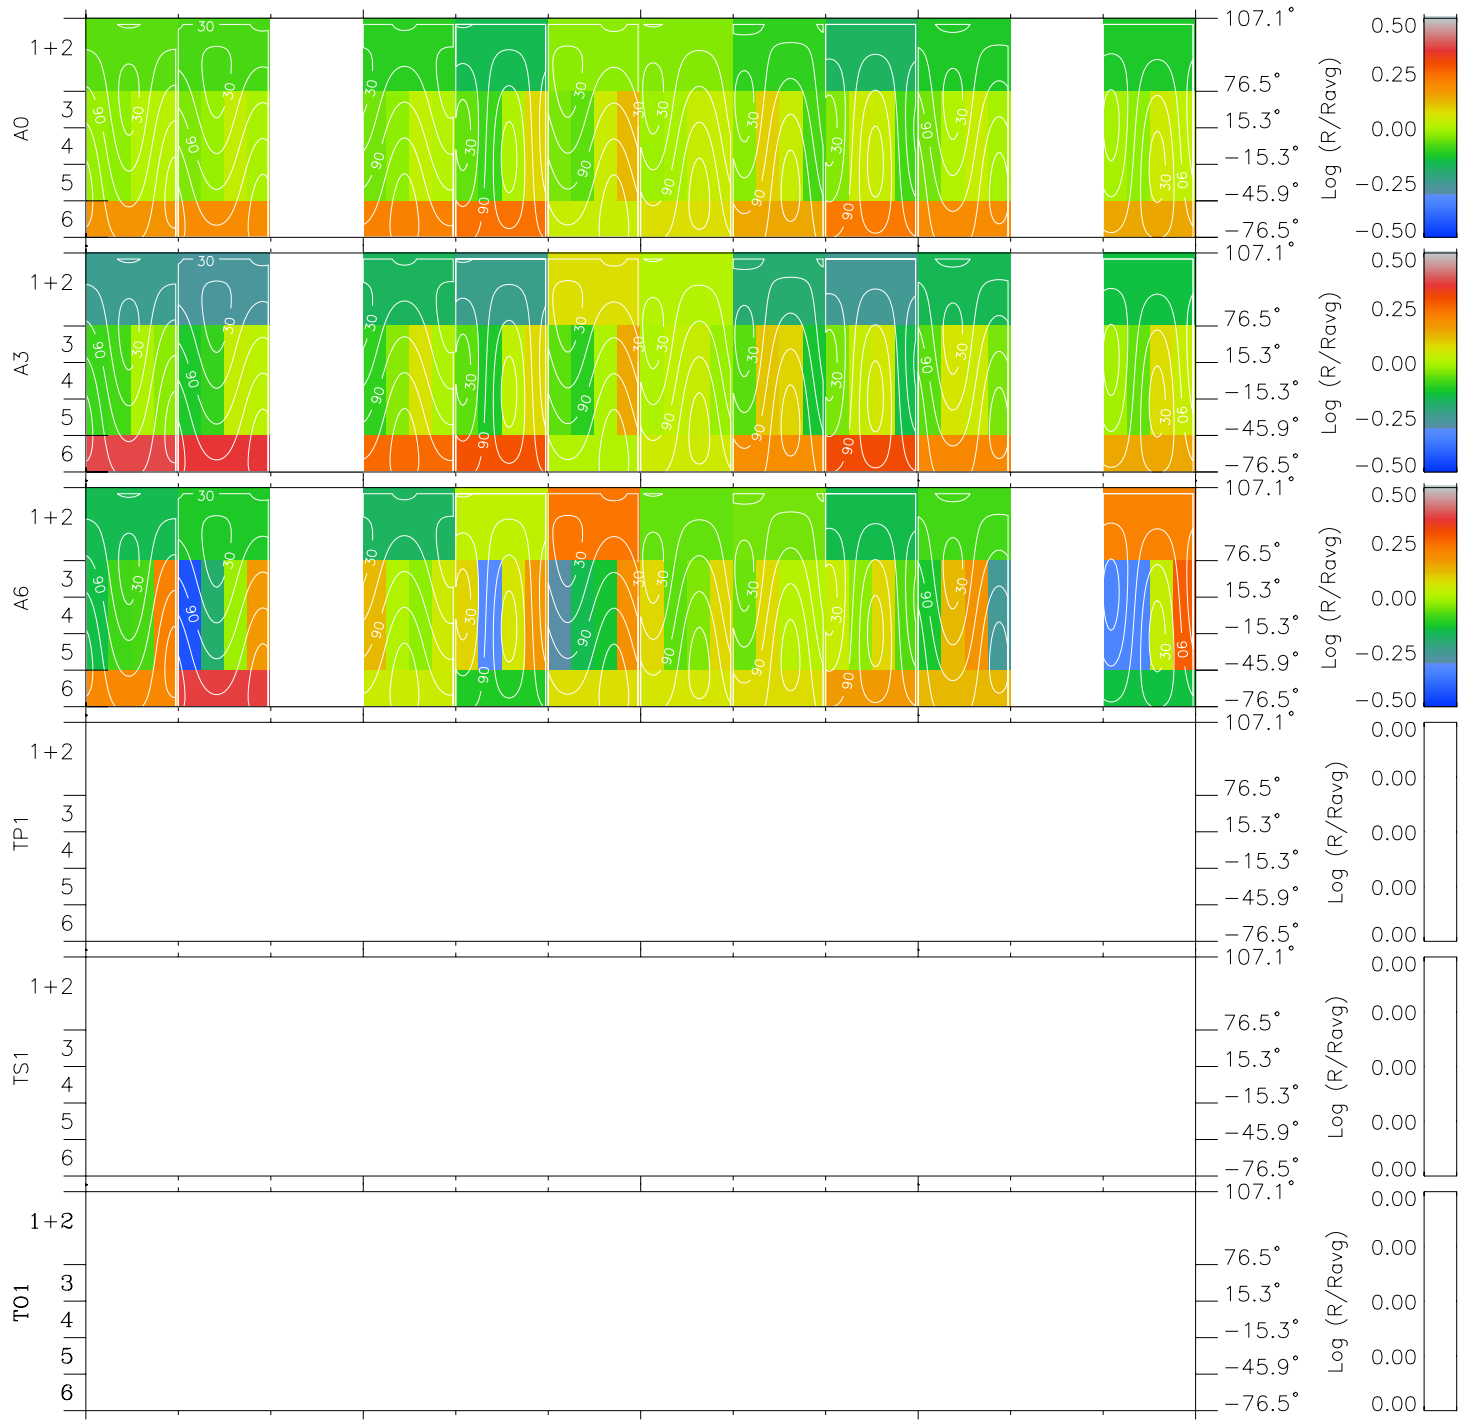

Galileo EPD Real Time All-Sky Anisotropies 96151

Software Version: RTSKY_MEAN V 1.20
 Data Production: 06-03-00
 Plot Production: Fri Sep 14 05:53:59 2001
 Color File: wondr3
 Geofactor File: 1.1

00:00:00 1996-151	151-06	151-12	151-18	00:00:00 1996-152	
+	+	+	+	+	
-61.46	-60.89	-60.31	-59.73	-59.14	X JSE(R _j)
-155.48	-154.84	-154.19	-153.53	-152.88	Y JSE(R _j)
-11.92	-11.86	-11.79	-11.72	-11.65	Z JSE(R _j)

- ◇ = Jupiter look direction
- = Corotation look direction