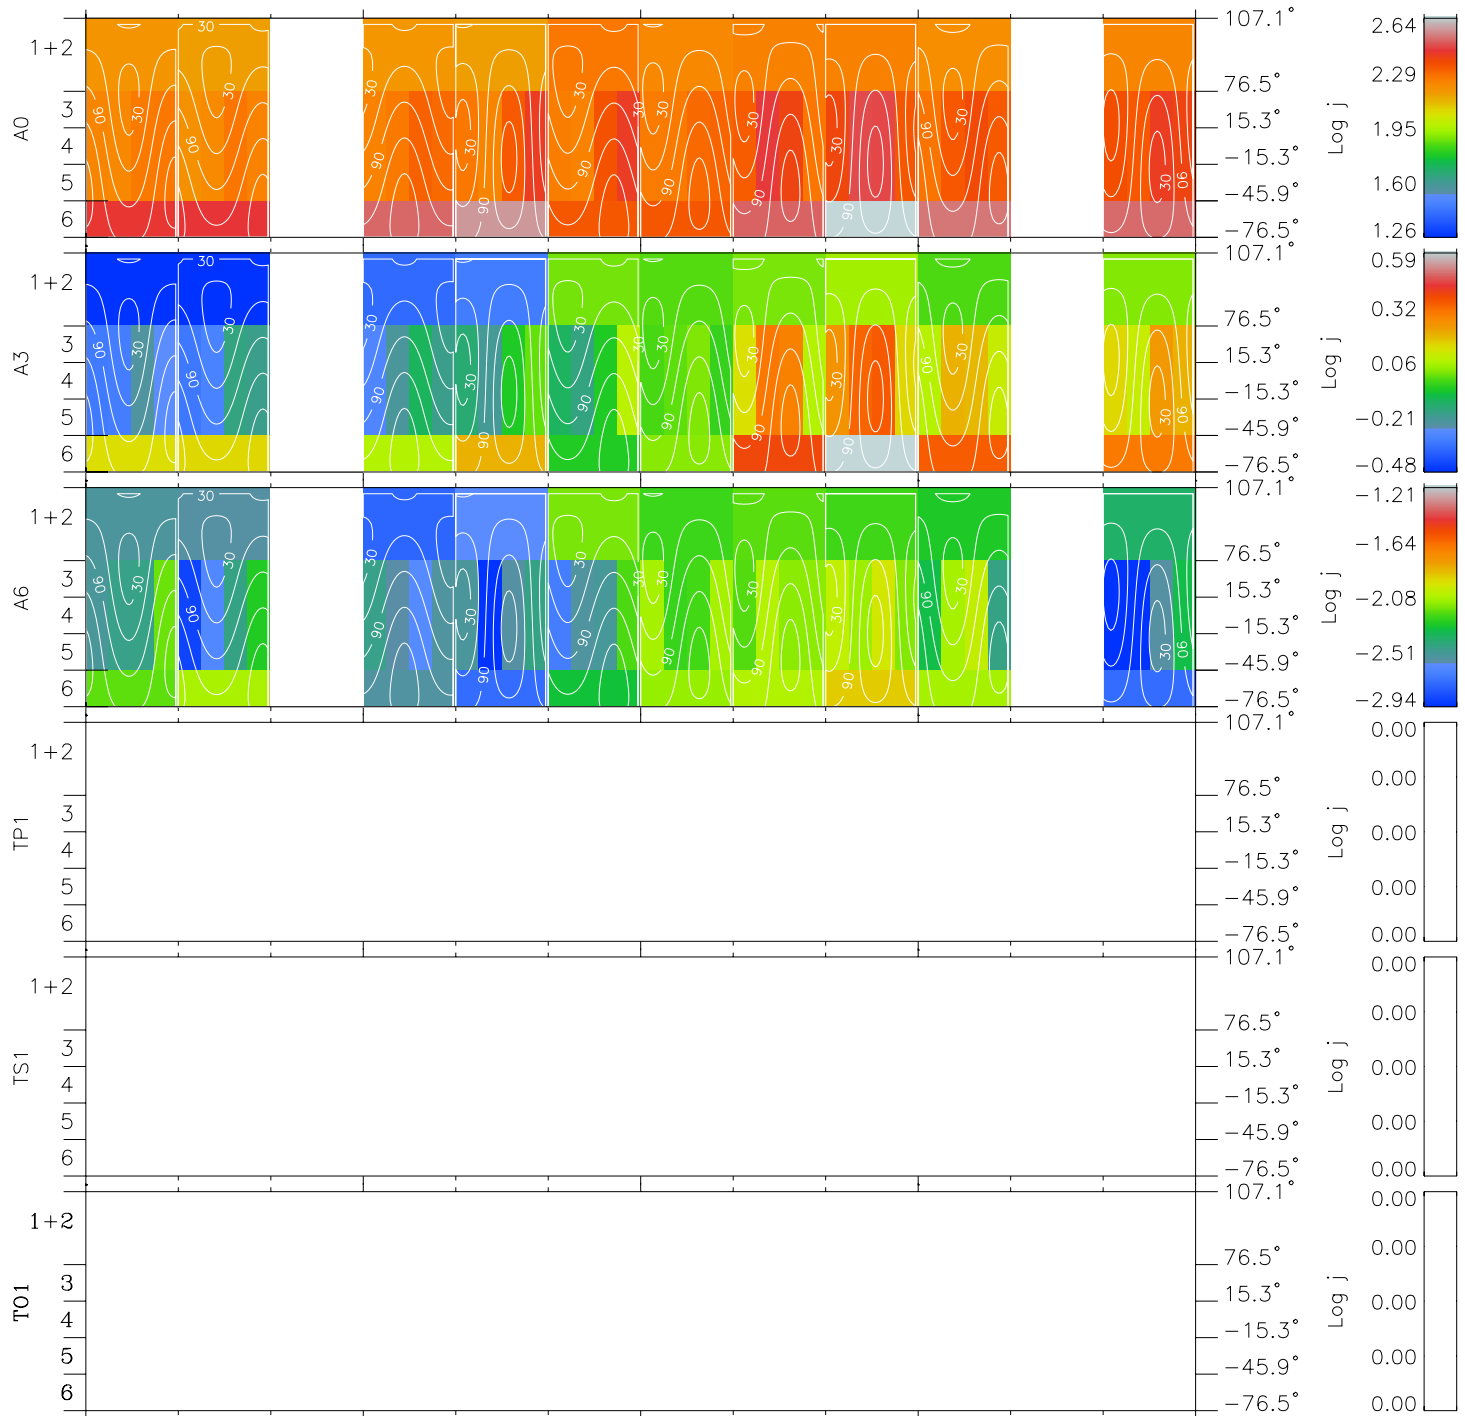

# Galileo EPD Real Time All-Sky Anisotropies 96151

Software Version: RTSKY\_FLUX V 1.20  
 Data Production: 06-03-00  
 Plot Production: Fri Sep 14 05:54:09 2001  
 Color File: wondr3  
 Geofactor File: 1.1

00:00:00 1996-151	151-06	151-12	151-18	00:00:00 1996-152	X JSE(R <sub>j</sub> )	Y JSE(R <sub>j</sub> )	Z JSE(R <sub>j</sub> )
+ -61.46 -155.48 -11.92	+ -60.89 -154.84 -11.86	+ -60.31 -154.19 -11.79	+ -59.73 -153.53 -11.72	+ -59.14 -152.88 -11.65			

- ◇ = Jupiter look direction
- = Corotation look direction