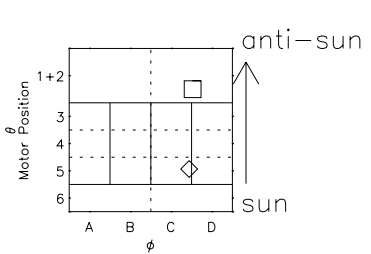

Galileo EPD Real Elevation Anisotropies 96151

Software Version: RTELEV_NORM V 1.20
 Data Production: 06-03-00
 Plot Production: Fri Sep 14 05:54:49 2001
 Color File: wondr3
 Geofactor File: 1.1

00:00:00 1996-151	151-06	151-12	151-18	00:00:00 1996-152	
+	+	+	+	+	
-61.46	-60.89	-60.31	-59.73	-59.14	X JSE(R _j)
-155.48	-154.84	-154.19	-153.53	-152.88	Y JSE(R _j)
-11.92	-11.86	-11.79	-11.72	-11.65	Z JSE(R _j)

- ◇ = Jupiter look direction
- = Corotation look direction