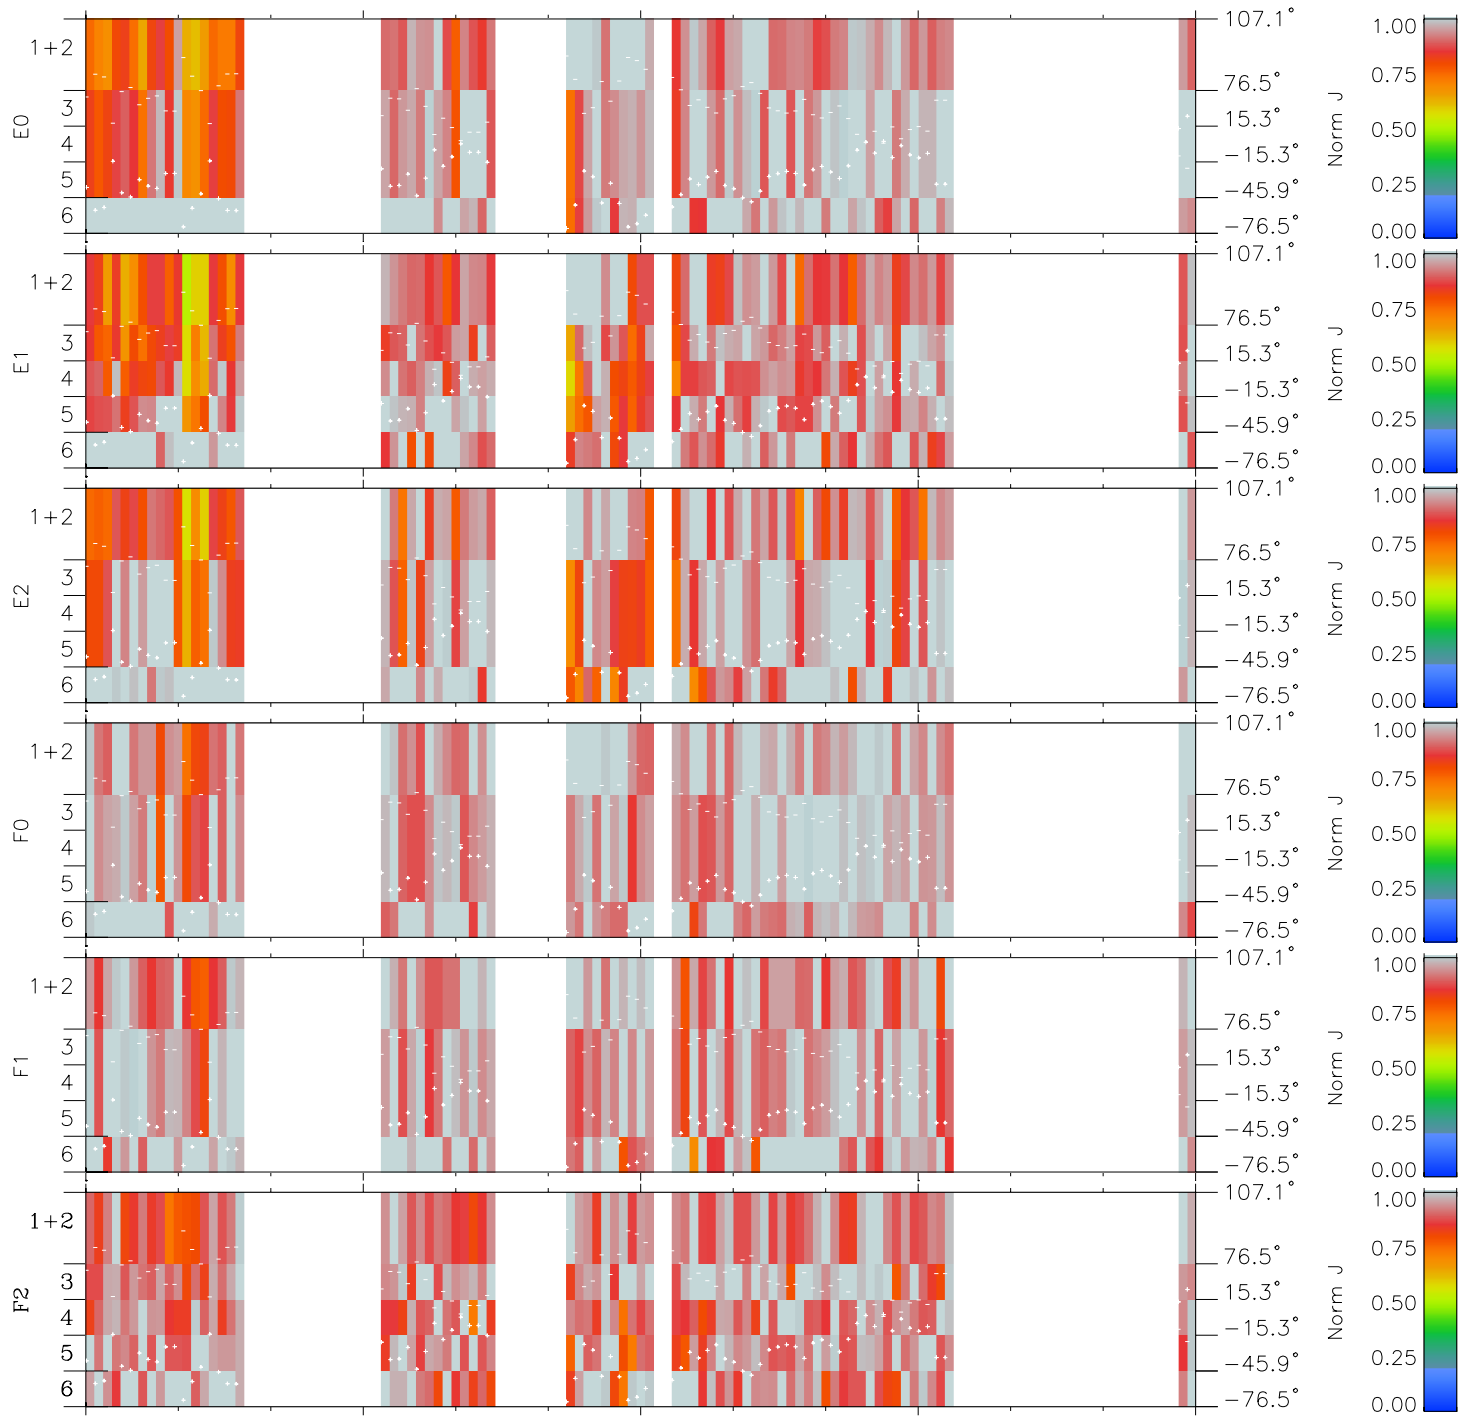

Galileo EPD Real Elevation Anisotropies 96151

Software Version: RTELEV_NORM V 1.20
 Data Production: 06-03-00
 Plot Production: Fri Sep 14 05:54:49 2001
 Color File: wondr3
 Geofactor File: 1.1

00:00:00 1996-151	151-06	151-12	151-18	00:00:00 1996-152	
+	+	+	+	+	
-61.46	-60.89	-60.31	-59.73	-59.14	X JSE(R _j)
-155.48	-154.84	-154.19	-153.53	-152.88	Y JSE(R _j)
-11.92	-11.86	-11.79	-11.72	-11.65	Z JSE(R _j)

- ◇ = Jupiter look direction
- = Corotation look direction