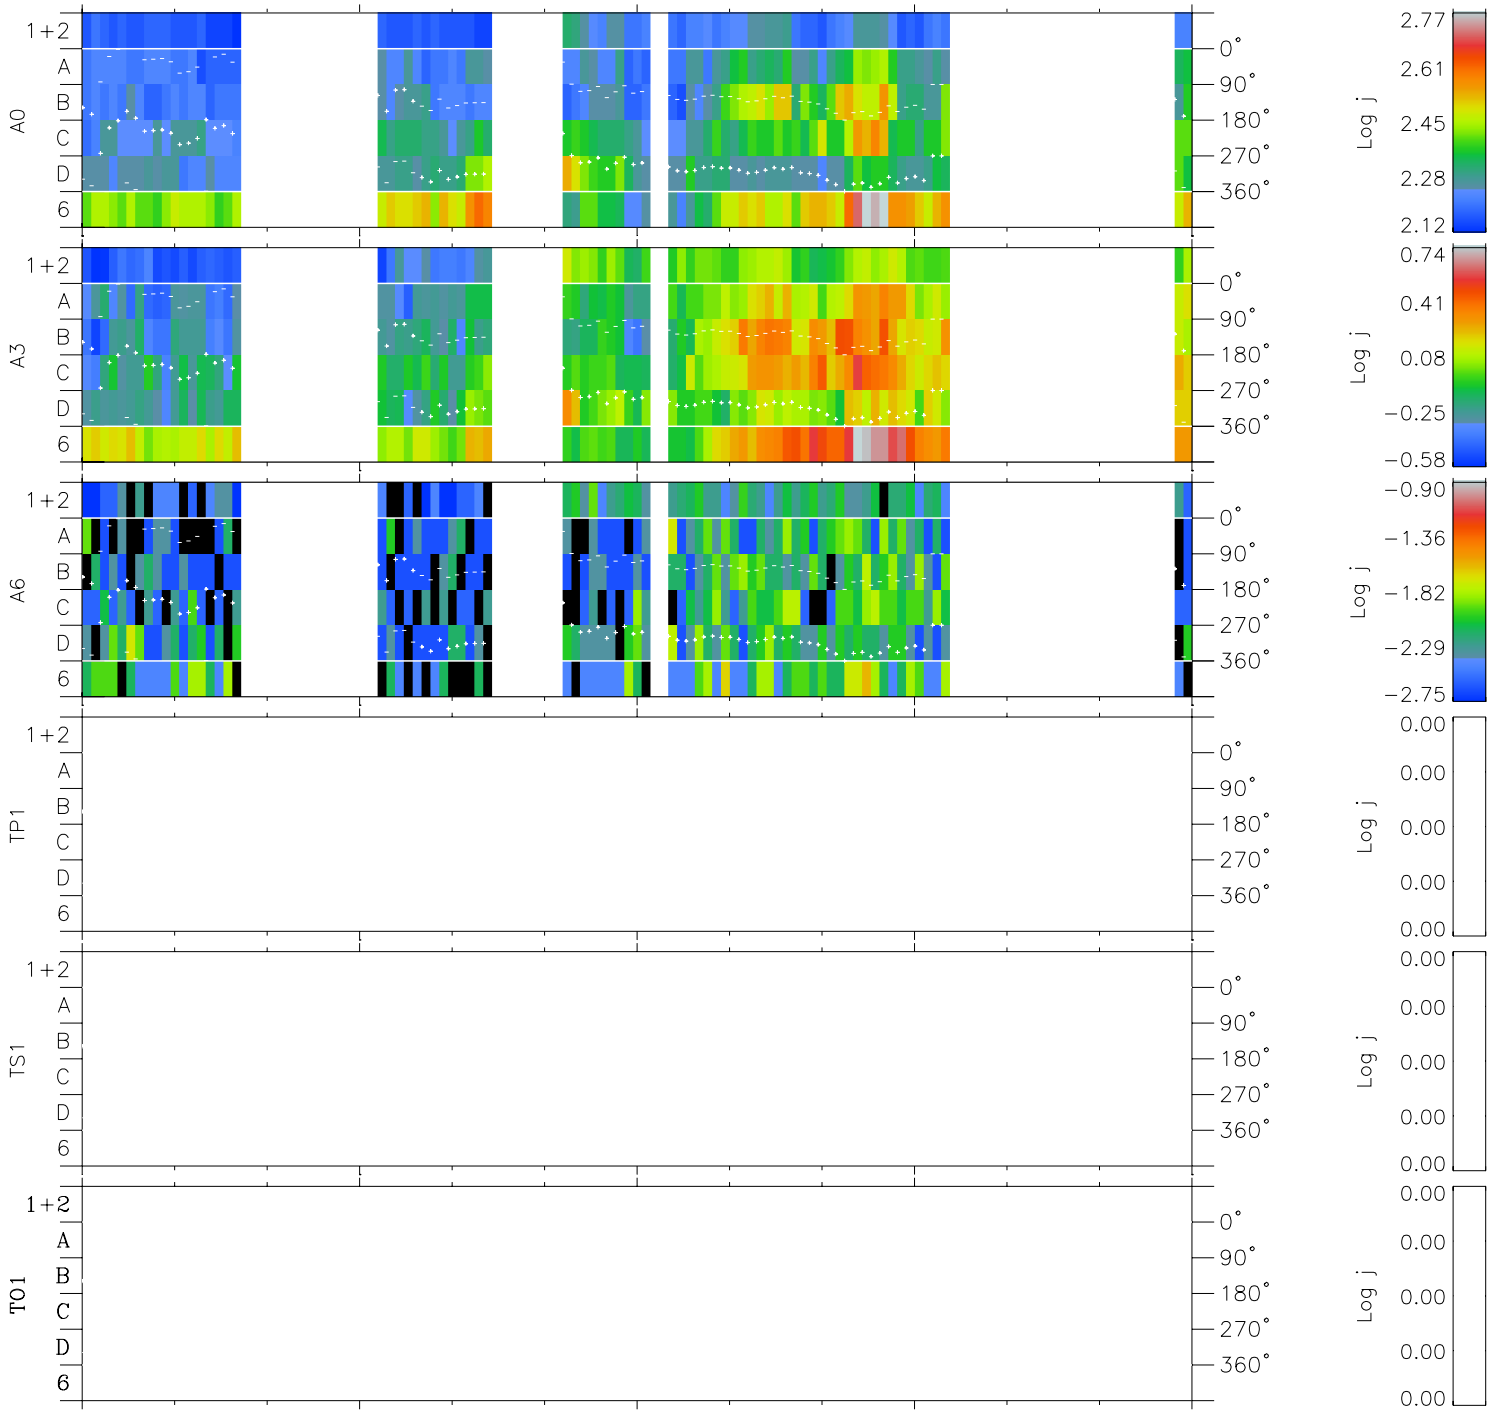

Galileo EPD Real Time Azimuth Anisotropies 96151

Software Version: RTAZIM_FLUX V 1.20
 Data Production: 06-03-00
 Plot Production: Fri Sep 14 05:55:01 2001
 Color File: wondr3
 Geofactor File: 1.1

00:00:00 1996-151	151-06	151-12	151-18	00:00:00 1996-152	
+	+	+	+	+	X JSE(R _j)
-61.46	-60.89	-60.31	-59.73	-59.14	Y JSE(R _j)
-155.48	-154.84	-154.19	-153.53	-152.88	Z JSE(R _j)
-11.92	-11.86	-11.79	-11.72	-11.65	

- ◇ = Jupiter look direction
- = Corotation look direction