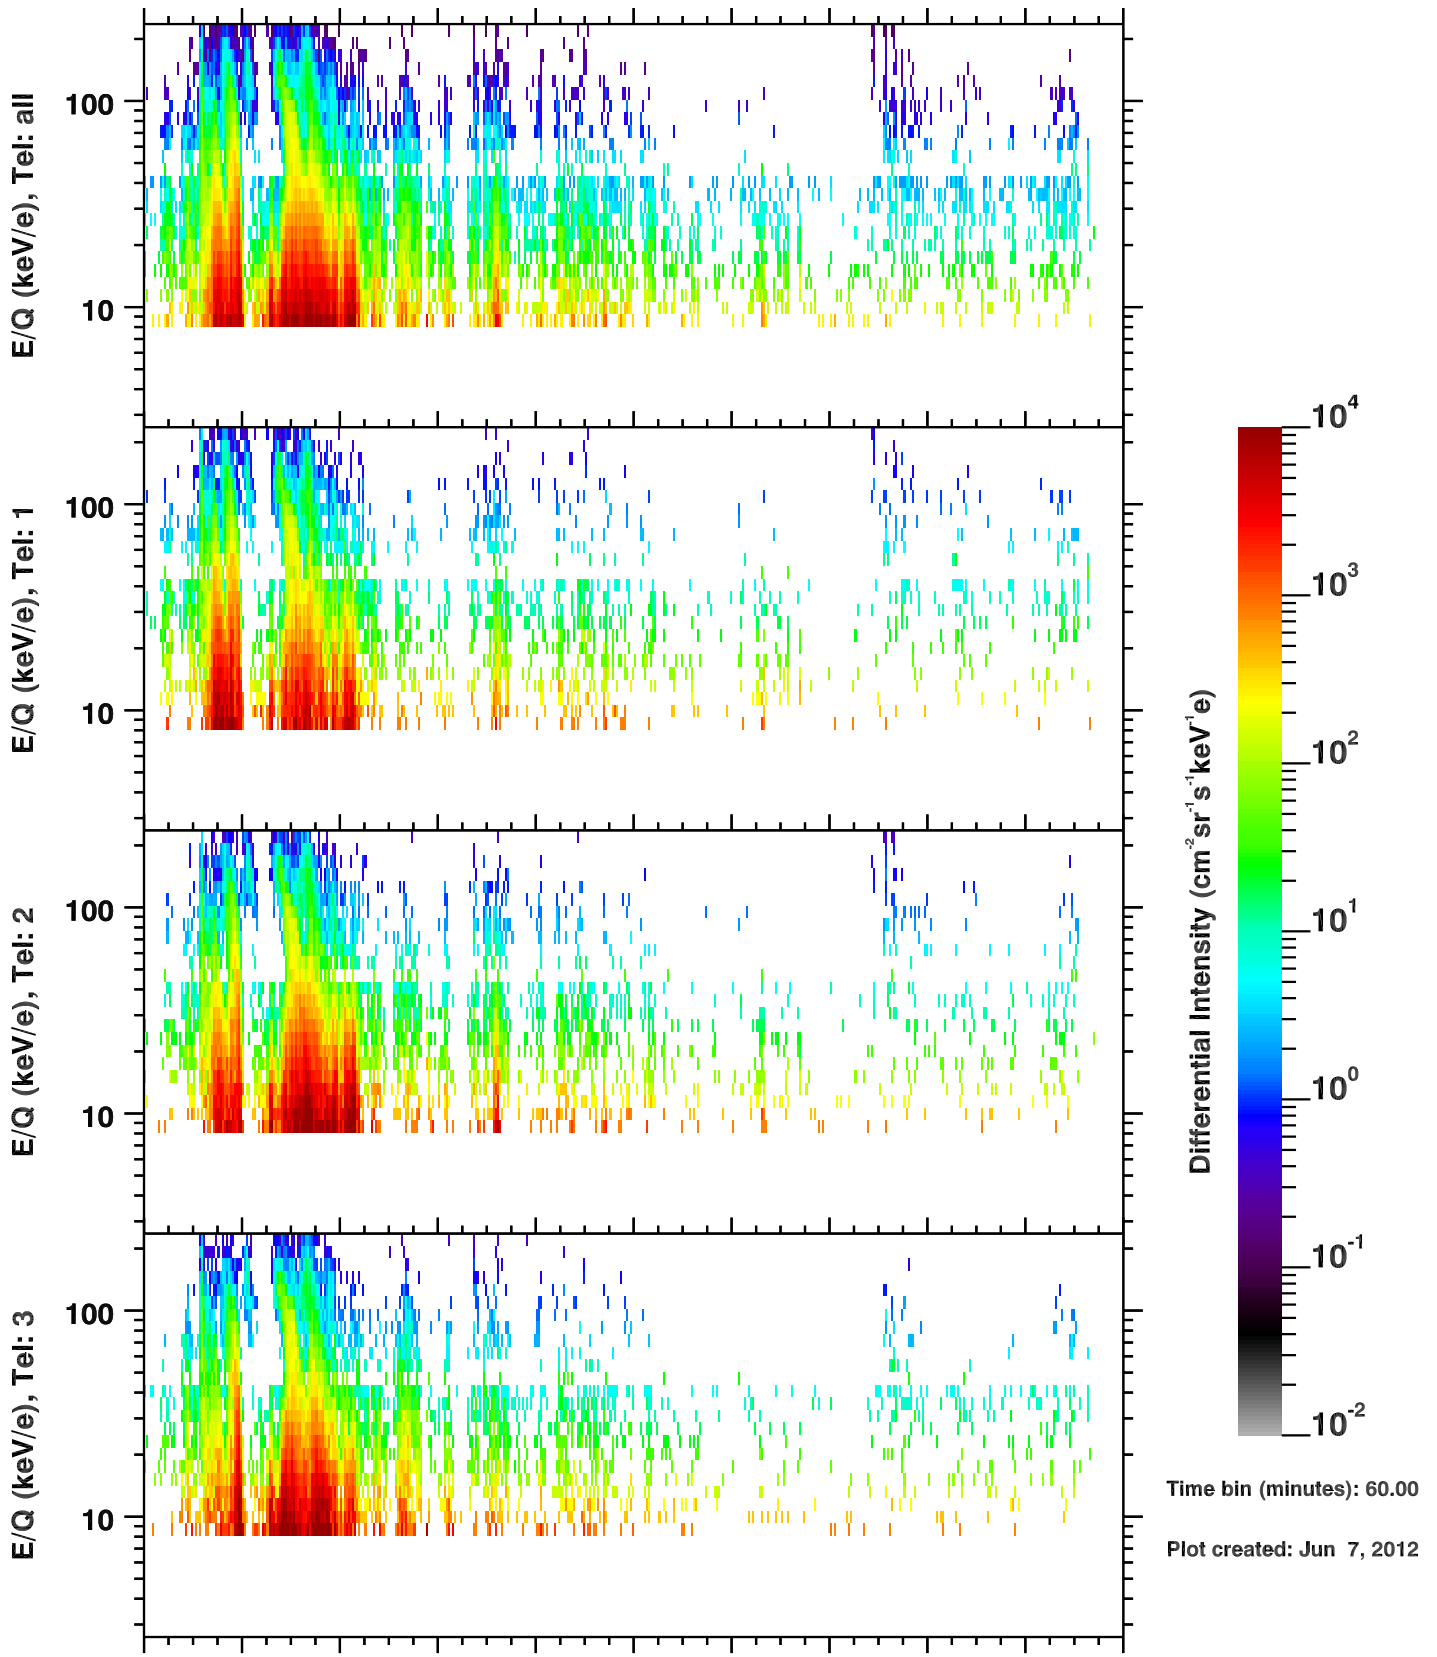

Cassini/CHEMS | W+ Flux

	140	142	144	146	148	150	152	154	156	158	160
R(Rs)	24.2	7.5	18.8	32.3	42.3	49.9	56.0	60.6	64.1	66.5	67.9
Lat(°)	0.0	-0.4	0.4	0.4	0.4	0.4	0.4	0.4	0.4	0.4	0.4
LT(dec.h)	4.0	8.5	21.1	22.4	23.1	23.5	23.8	0.0	0.3	0.5	0.6