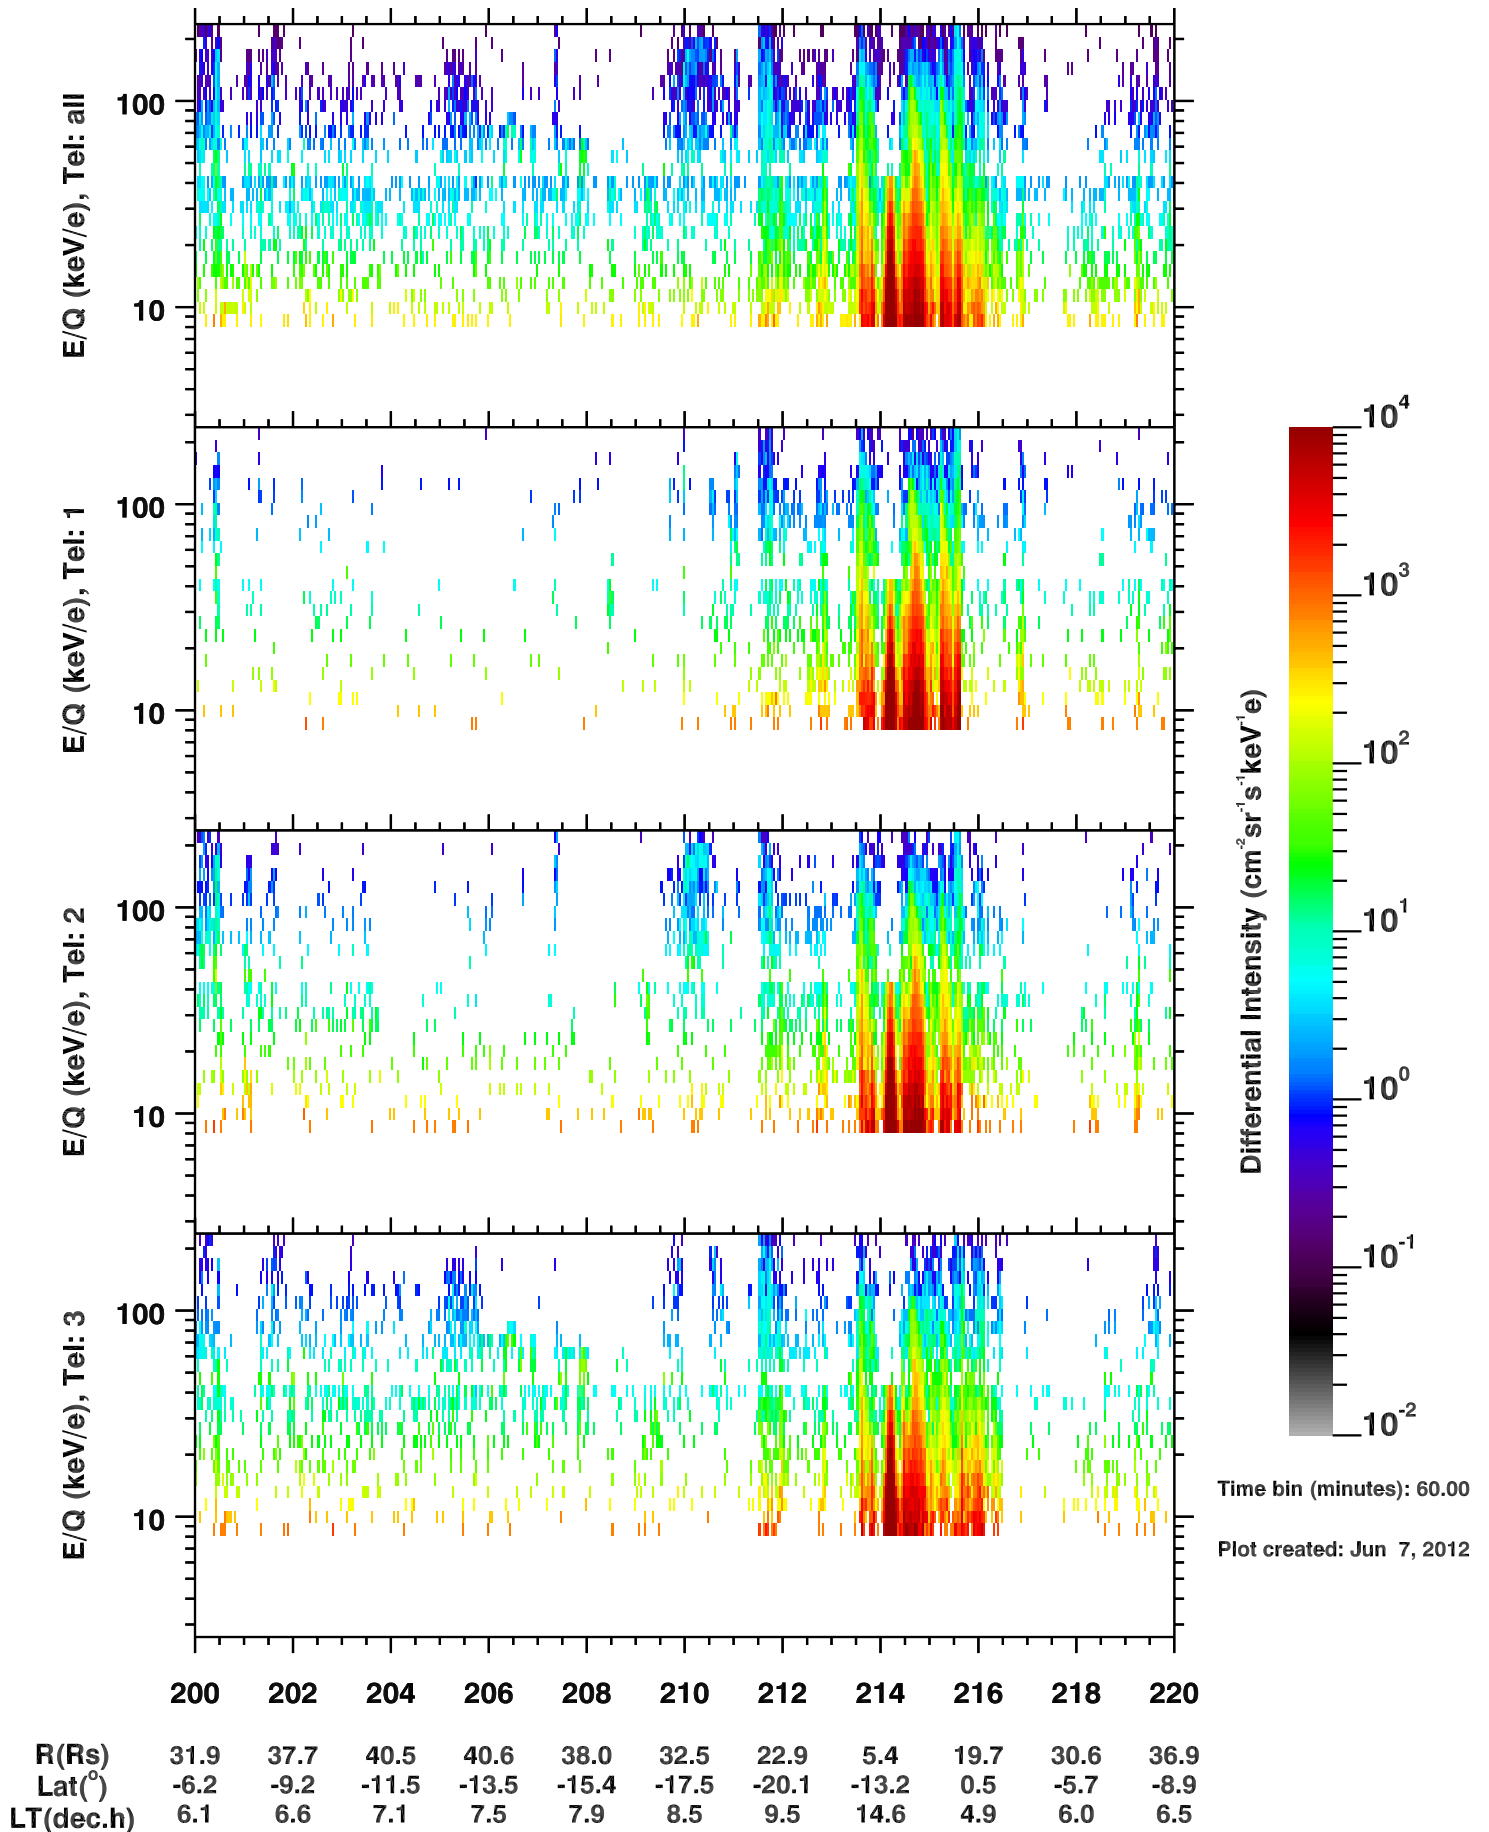

# Cassini/CHEMS | W+ Flux

2005