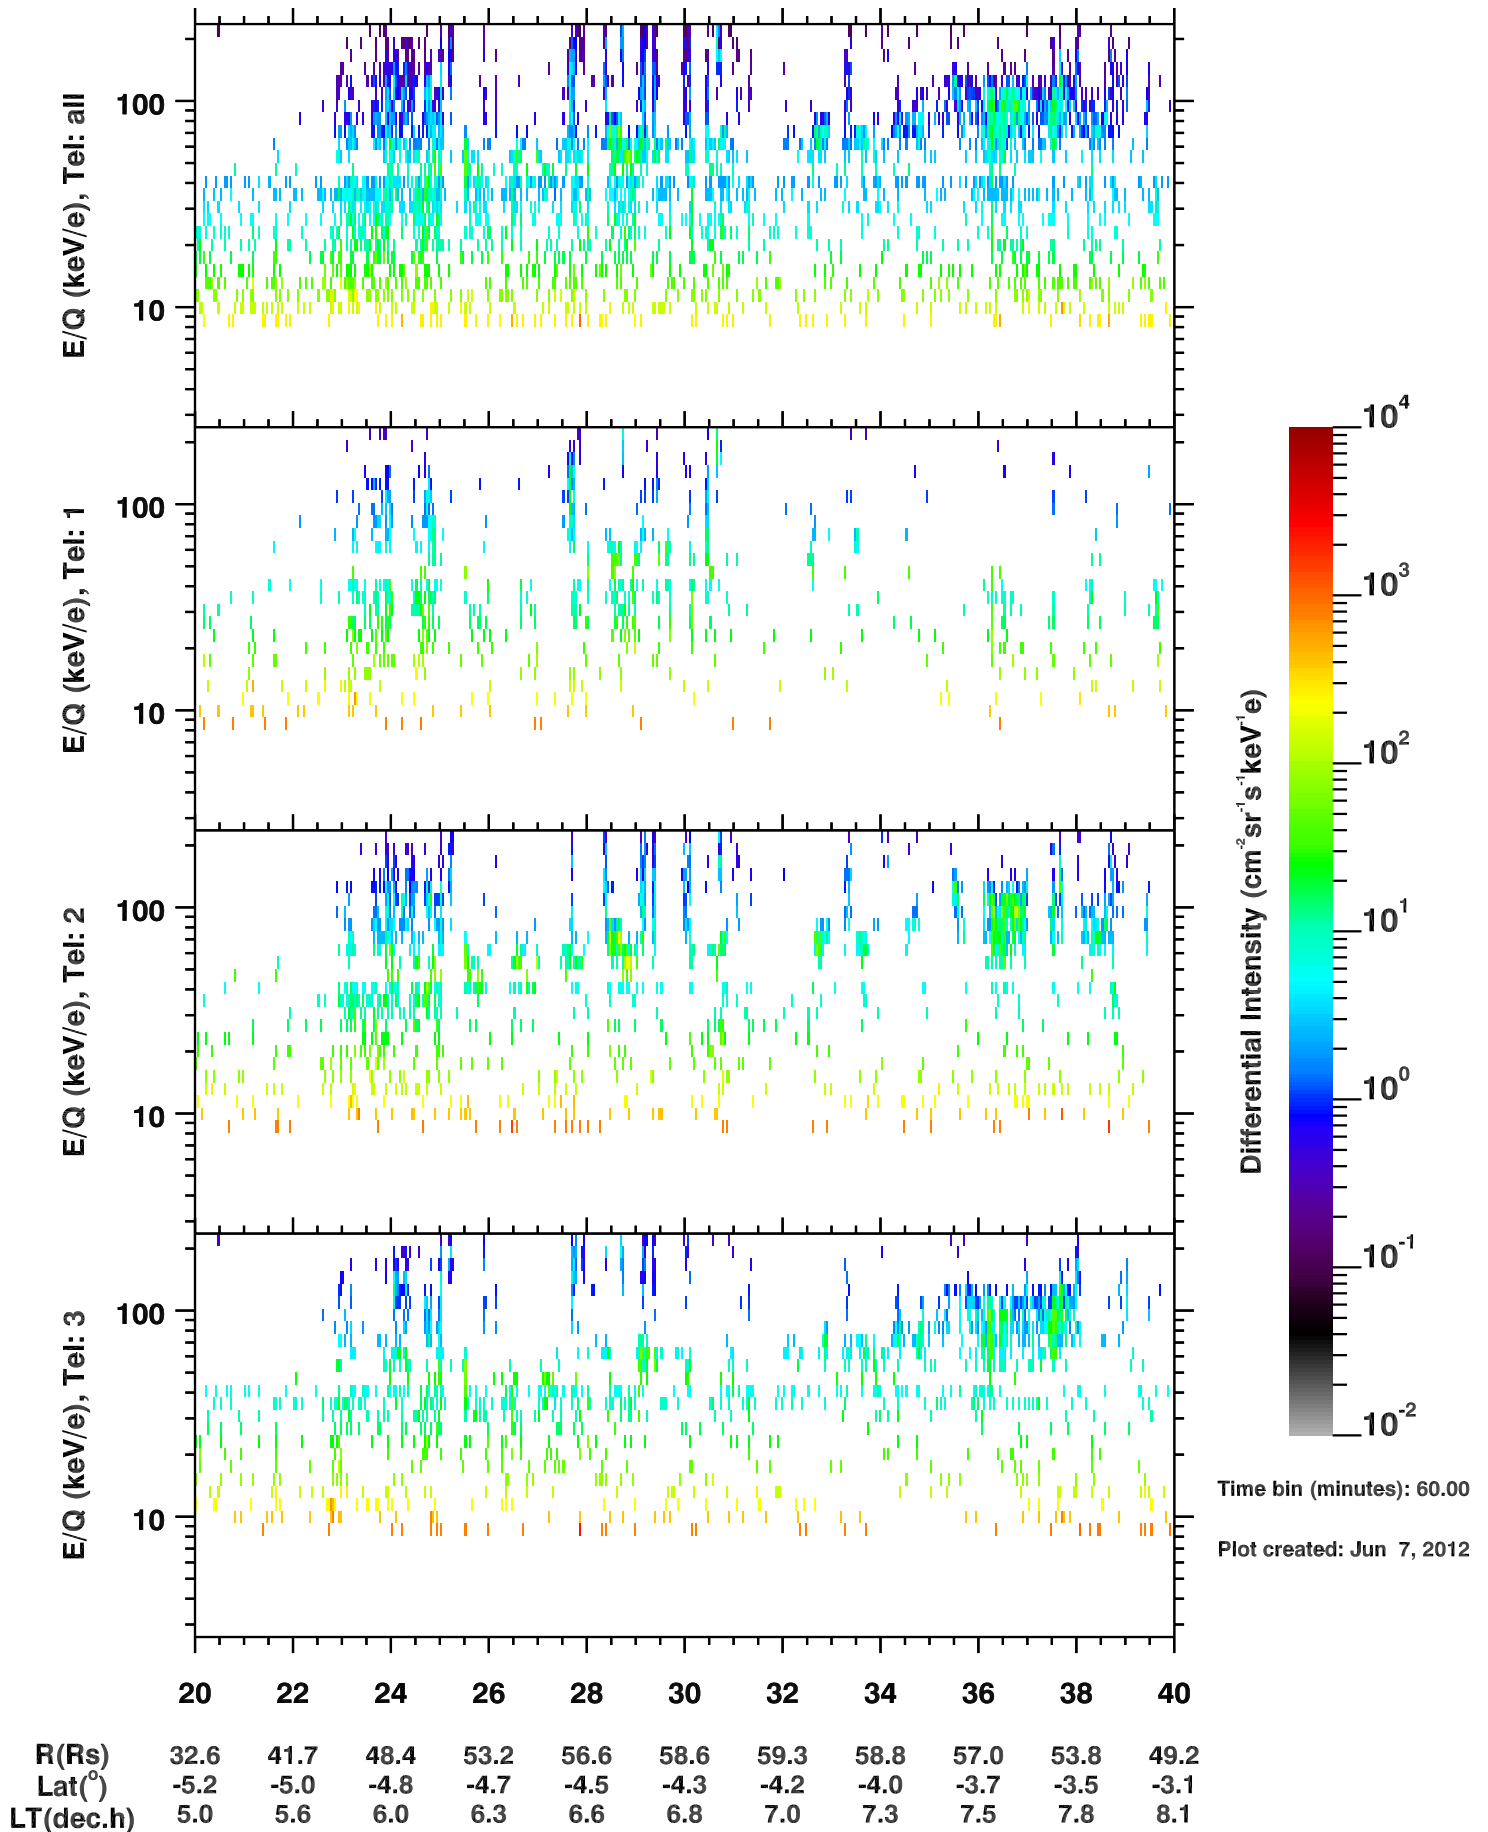

# Cassini/CHEMS | W+ Flux

2005