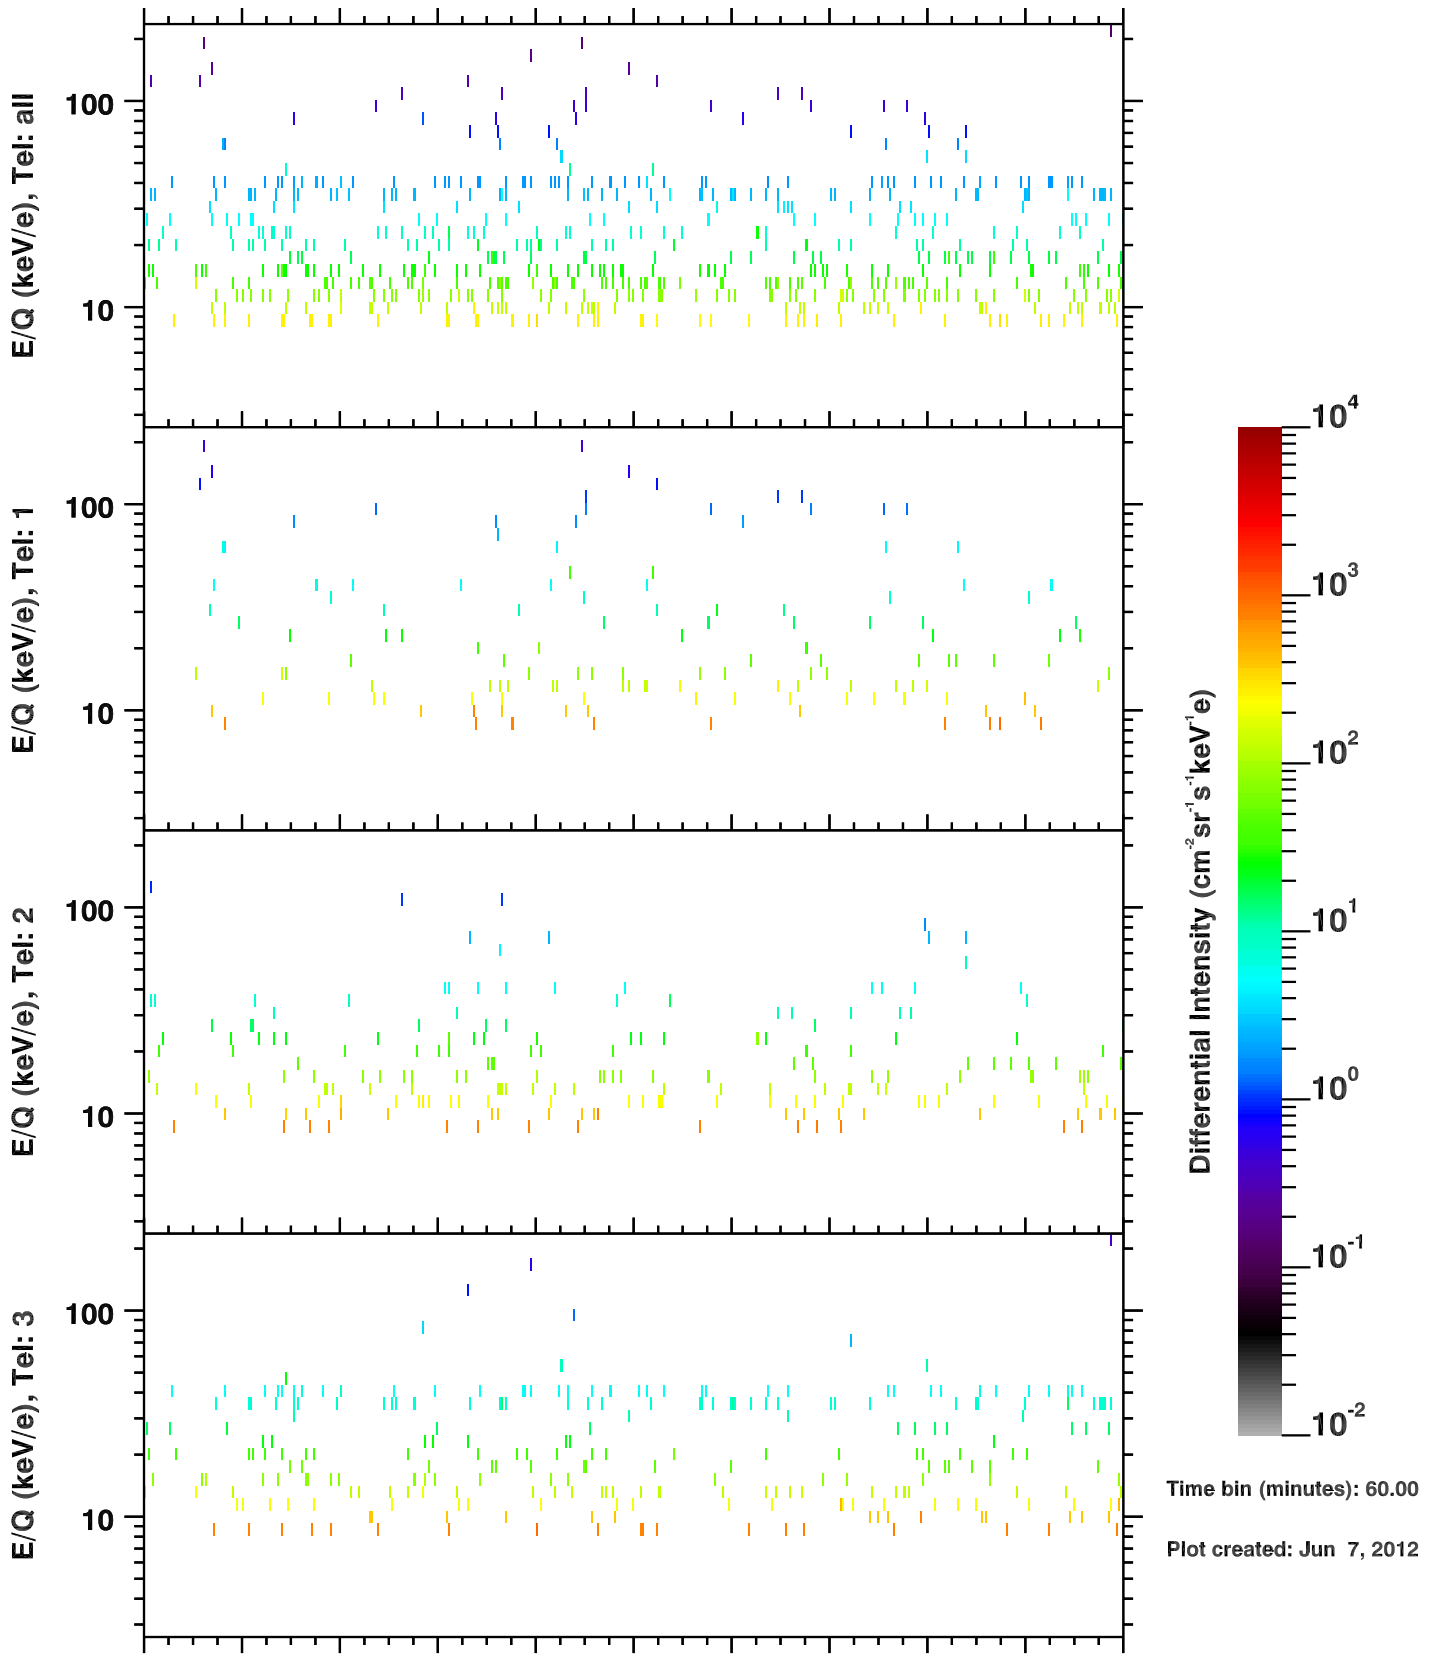

Cassini/CHEMS | W+ Flux

Time bin (minutes): 60.00

Plot created: Jun 7, 2012

R(Rs)	847.5	832.1	816.7	801.3	785.9	770.5	755.1	739.7	724.2	708.7	693.3
Lat($^{\circ}$)	-16.3	-16.3	-16.3	-16.3	-16.3	-16.3	-16.3	-16.3	-16.3	-16.3	-16.3
LT(dec.h)	7.3	7.3	7.3	7.3	7.3	7.3	7.3	7.3	7.3	7.3	7.3