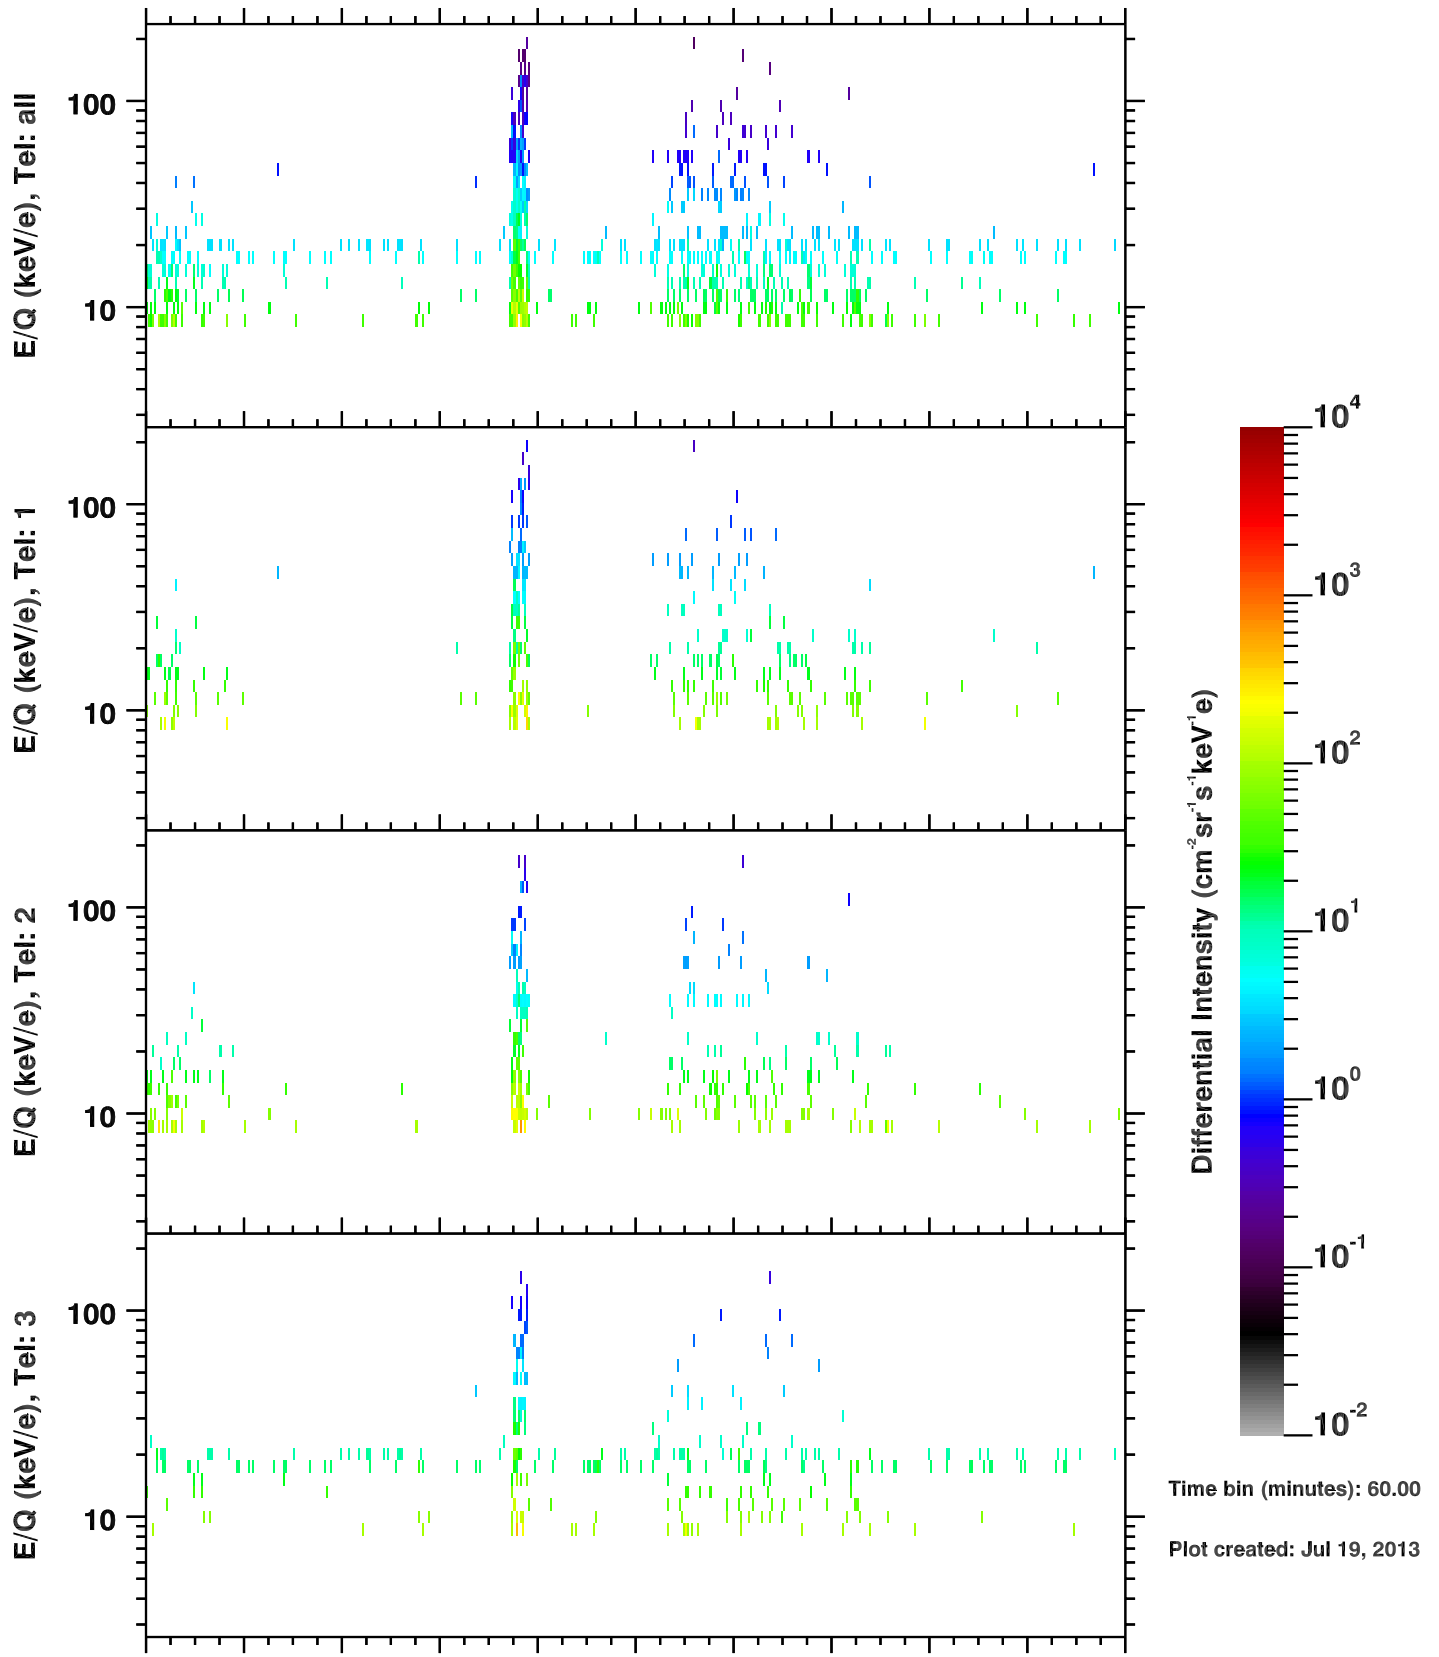

Cassini/CHEMS | O++ Flux

Time bin (minutes): 60.00

Plot created: Jul 19, 2013

	180	182	184	186	188	190	192	194	196	198	200
R(Rs)	21.0	23.2	21.7	16.5	10.3	15.2	20.9	23.9	25.1	24.4	21.8
Lat(°)	-5.9	-31.9	-52.9	-53.9	23.9	33.0	-7.7	-36.1	-53.6	-54.5	-35.0
LT(dec.h)	13.0	14.2	16.2	21.2	1.8	11.3	13.1	14.7	17.0	20.3	22.9