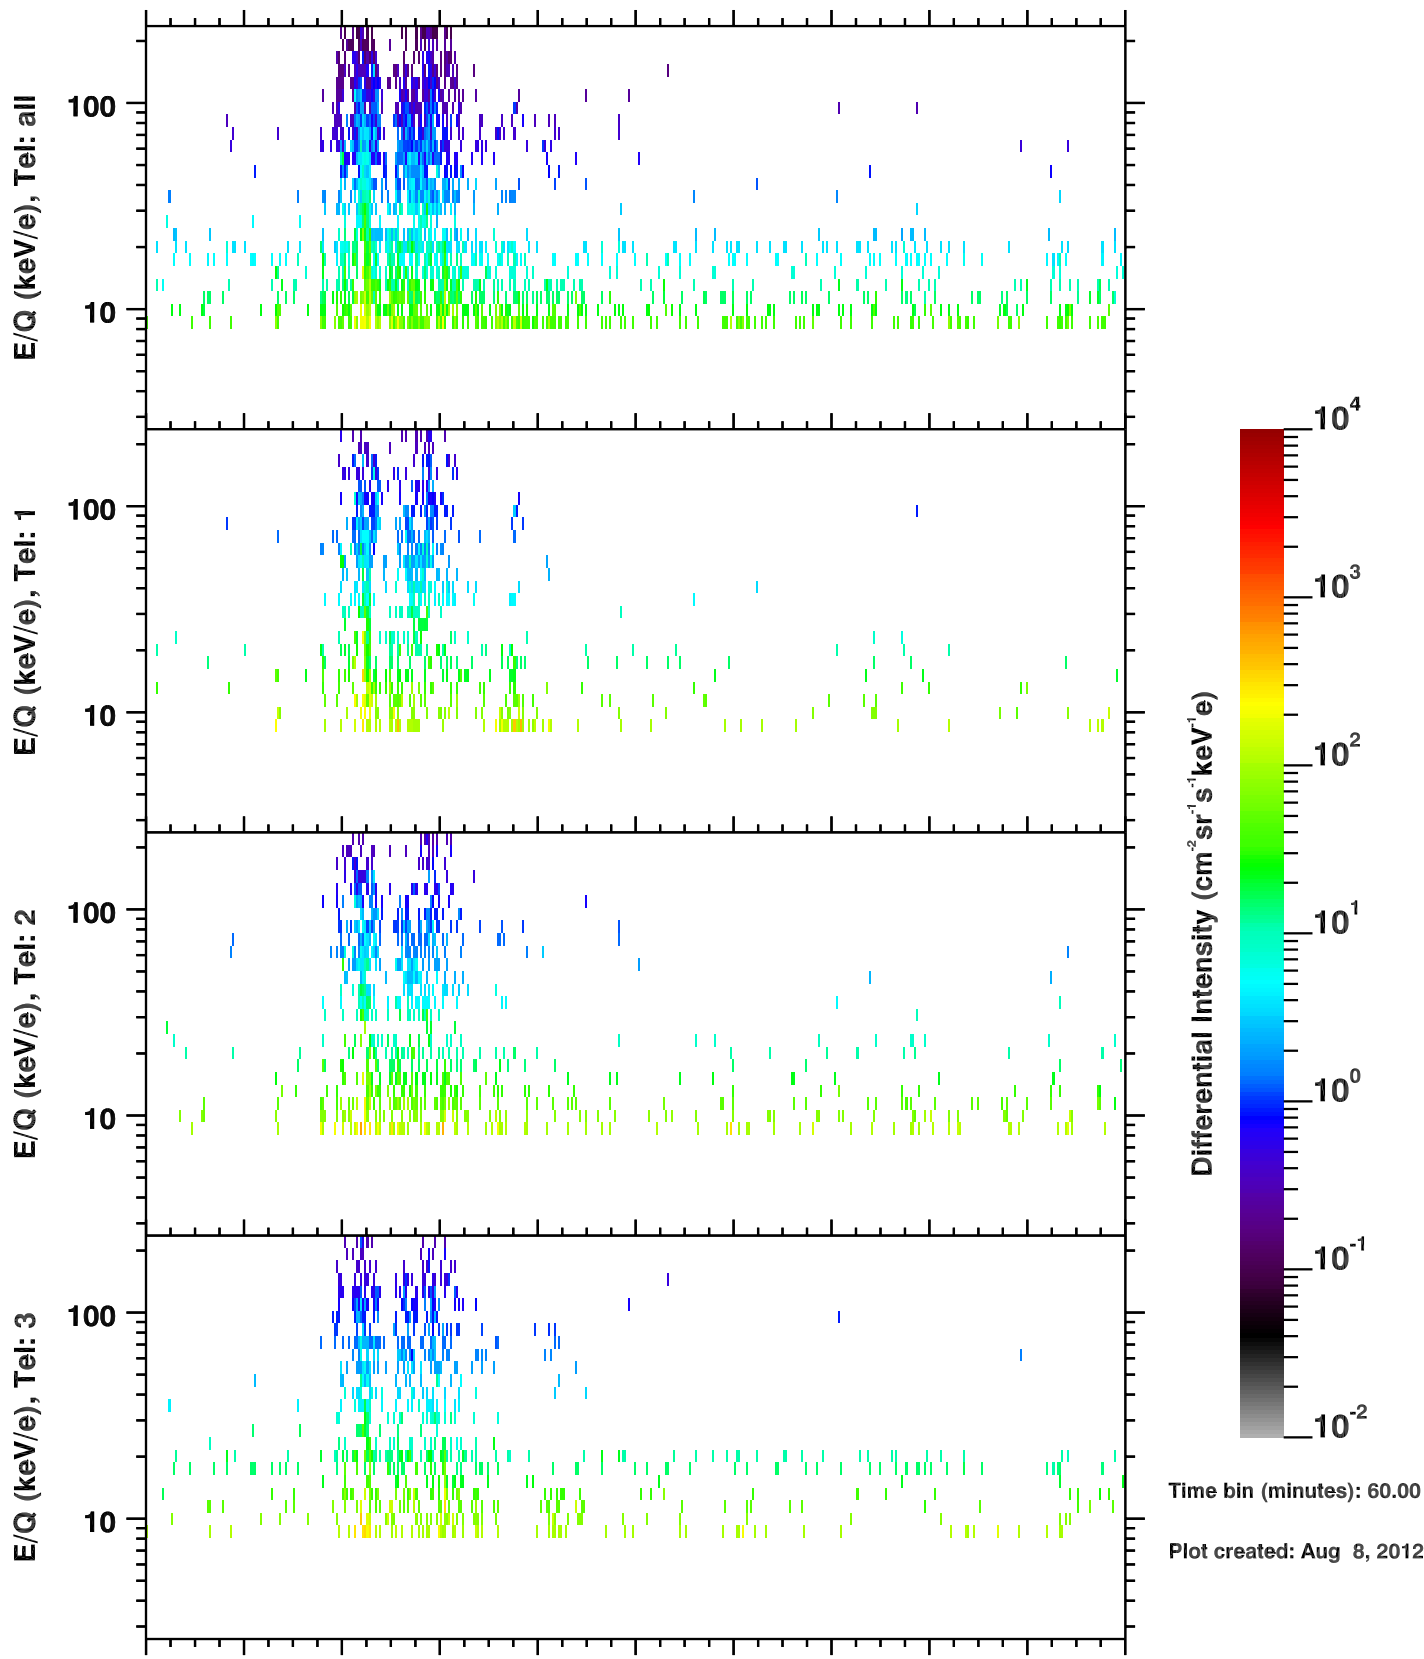

### Cassini/CHEMS | O++ Flux

Time bin (minutes): 60.00

Plot created: Aug 8, 2012

	200	202	204	206	208	210	212	214	216	218	220
R(Rs)	36.1	26.9	12.7	13.4	26.8	35.0	40.1	42.8	43.2	41.6	37.6
Lat(°)	-19.8	-21.0	-18.9	7.2	-7.0	-14.0	-18.4	-21.6	-24.4	-26.9	-29.2
LT(dec.h)	18.2	19.1	21.6	12.4	14.4	15.2	15.8	16.2	16.7	17.2	17.8