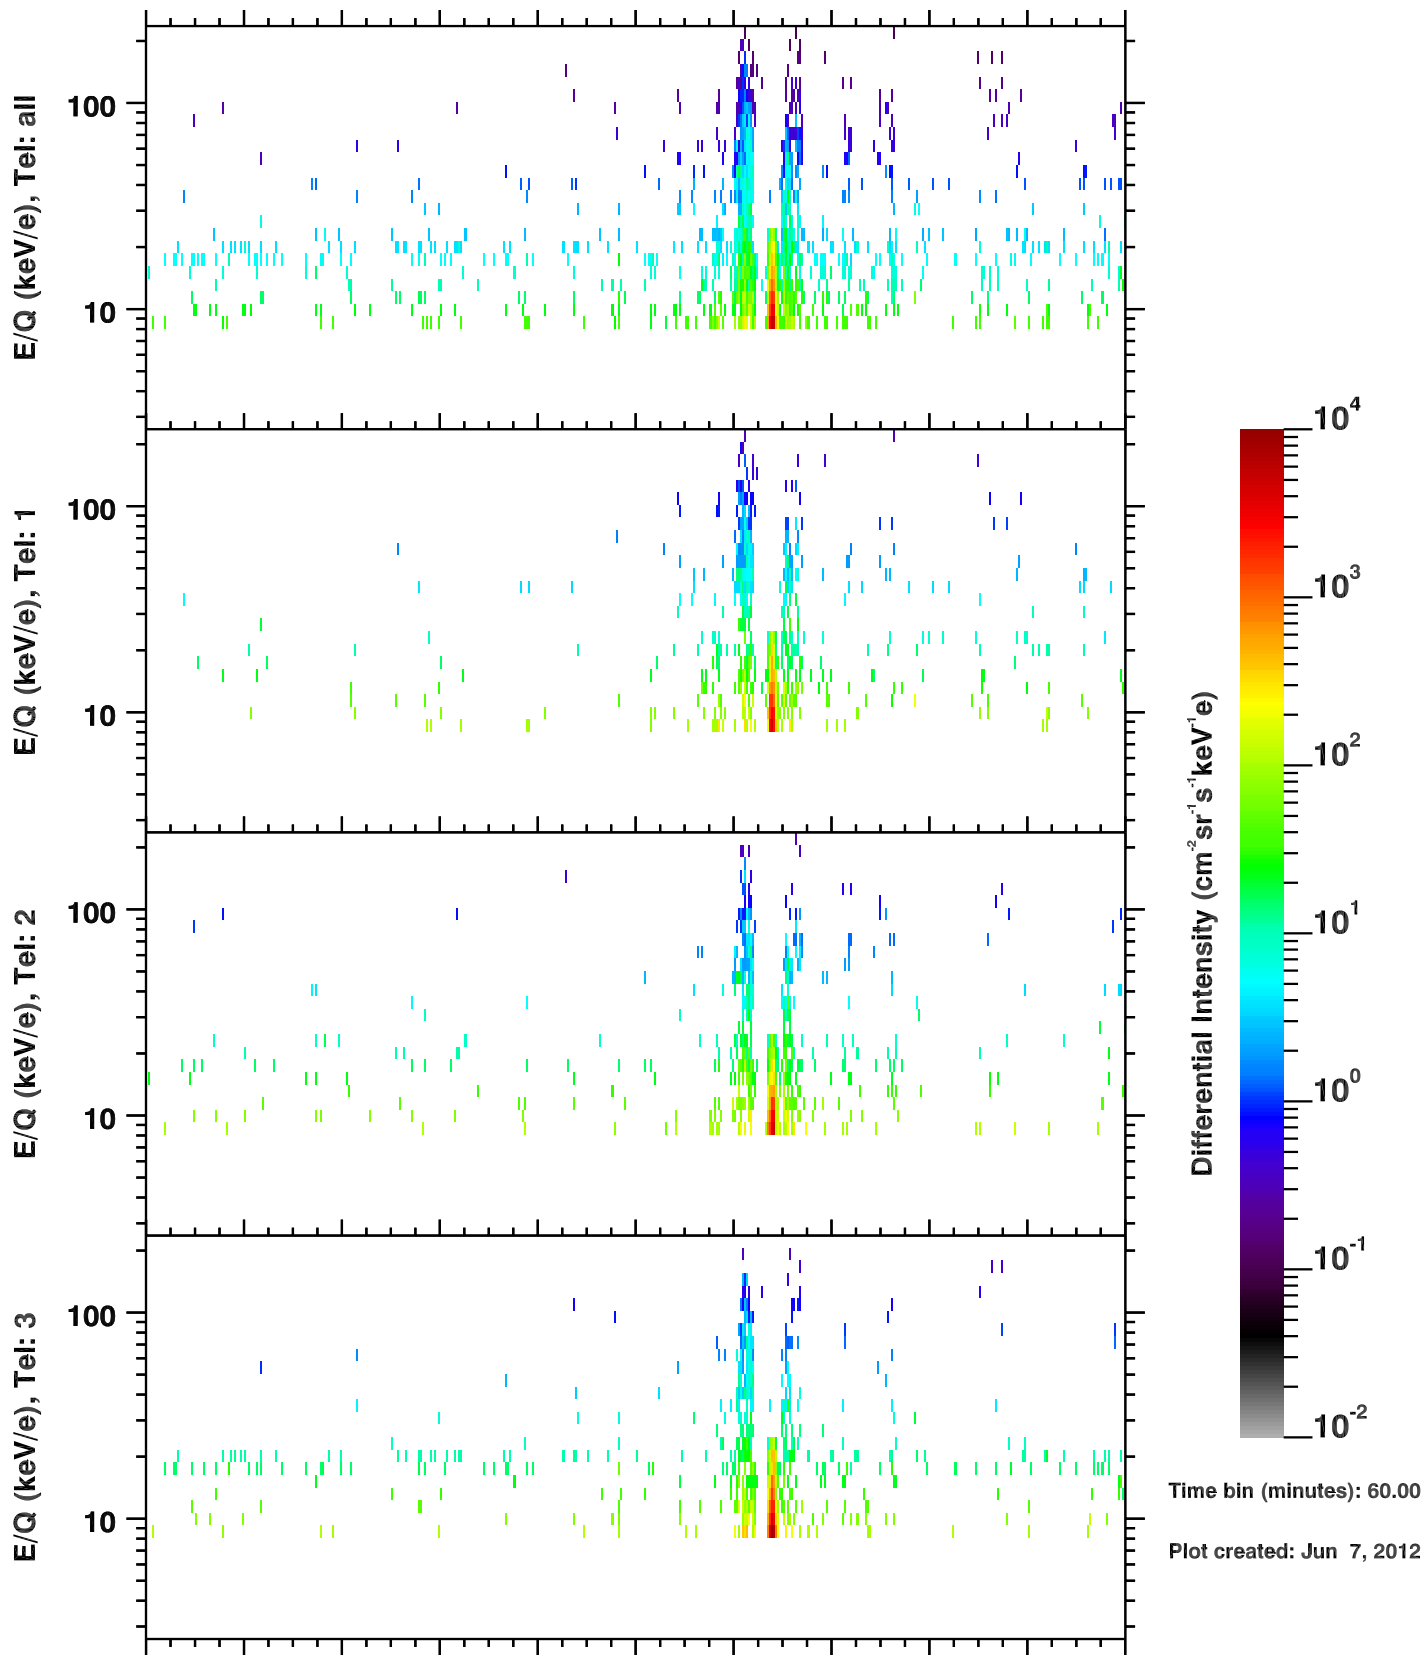

Cassini/CHEMS | O++ Flux

Time bin (minutes): 60.00

Plot created: Jun 7, 2012

	240	242	244	246	248	250	252	254	256	258	260
R(Rs)	48.7	48.5	46.5	42.5	36.0	26.3	11.2	16.1	28.2	34.7	37.4
Lat(°)	10.4	9.4	8.4	7.1	5.4	2.5	-9.2	23.2	18.7	15.8	13.3
LT(dec.h)	23.5	23.8	0.2	0.5	1.0	1.8	3.7	21.8	23.2	23.8	0.3