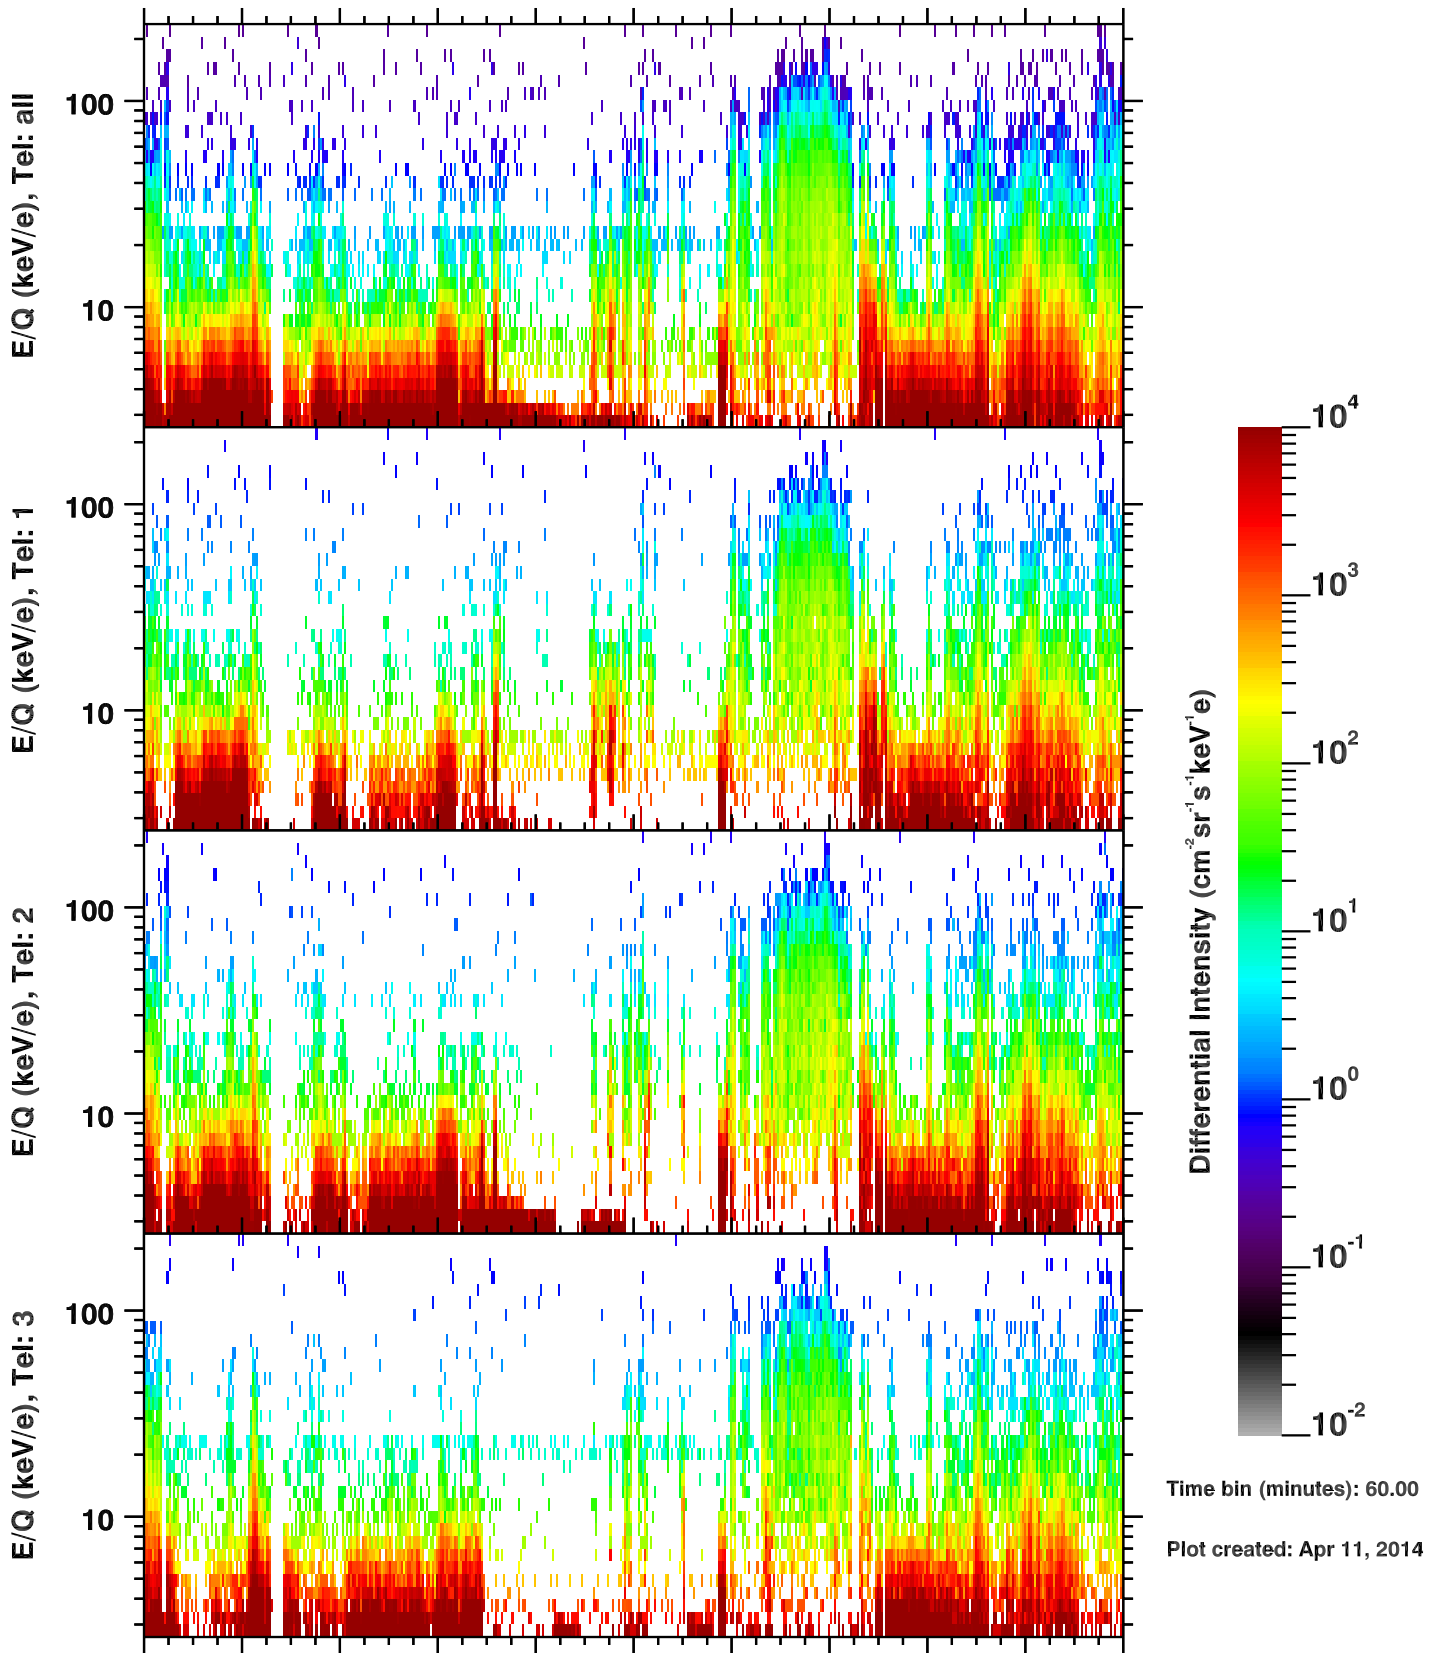

Cassini/CHEMS | H+ Flux

	80	82	84	86	88	90	92	94	96	98	100
R(Rs)	48.1	49.7	50.1	49.4	47.5	44.4	39.9	34.1	26.7	17.9	12.7
Lat(°)	39.9	42.7	44.6	45.4	45.2	43.5	39.8	33.0	20.0	-7.2	-38.3
LT(dec.h)	3.8	4.5	5.2	5.9	6.7	7.5	8.4	9.5	10.7	12.7	19.7