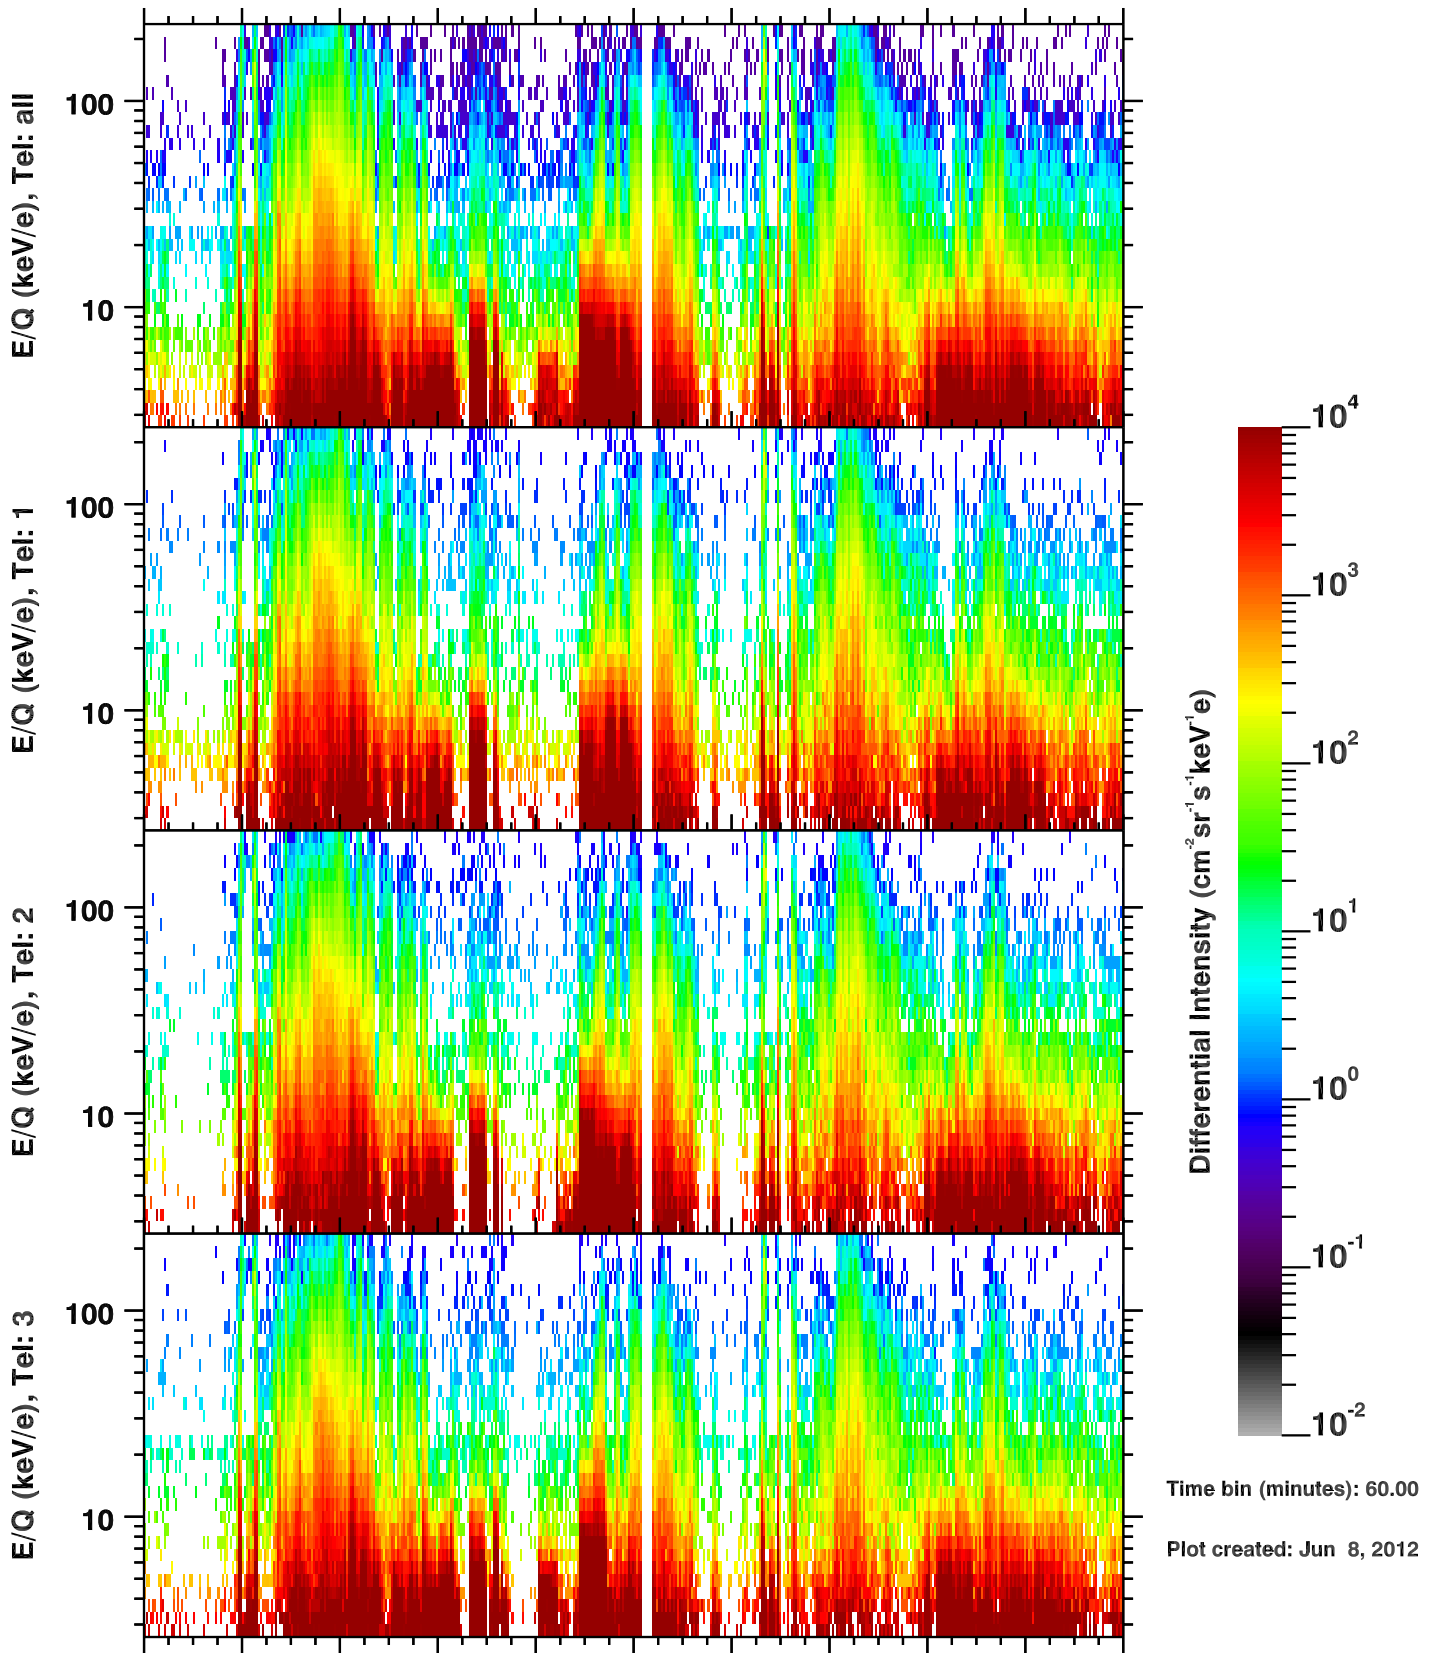

# Cassini/CHEMS | H+ Flux

	60	62	64	66	68	70	72	74	76	78	80
R(Rs)	20.3	5.0	18.1	25.7	27.1	23.1	11.6	13.7	23.9	27.2	25.0
Lat(°)	42.6	30.0	-4.3	13.5	25.4	37.7	55.6	-15.8	9.0	21.8	33.4
LT(dec.h)	13.8	21.7	11.0	11.8	12.4	13.3	16.4	10.4	11.6	12.2	12.9