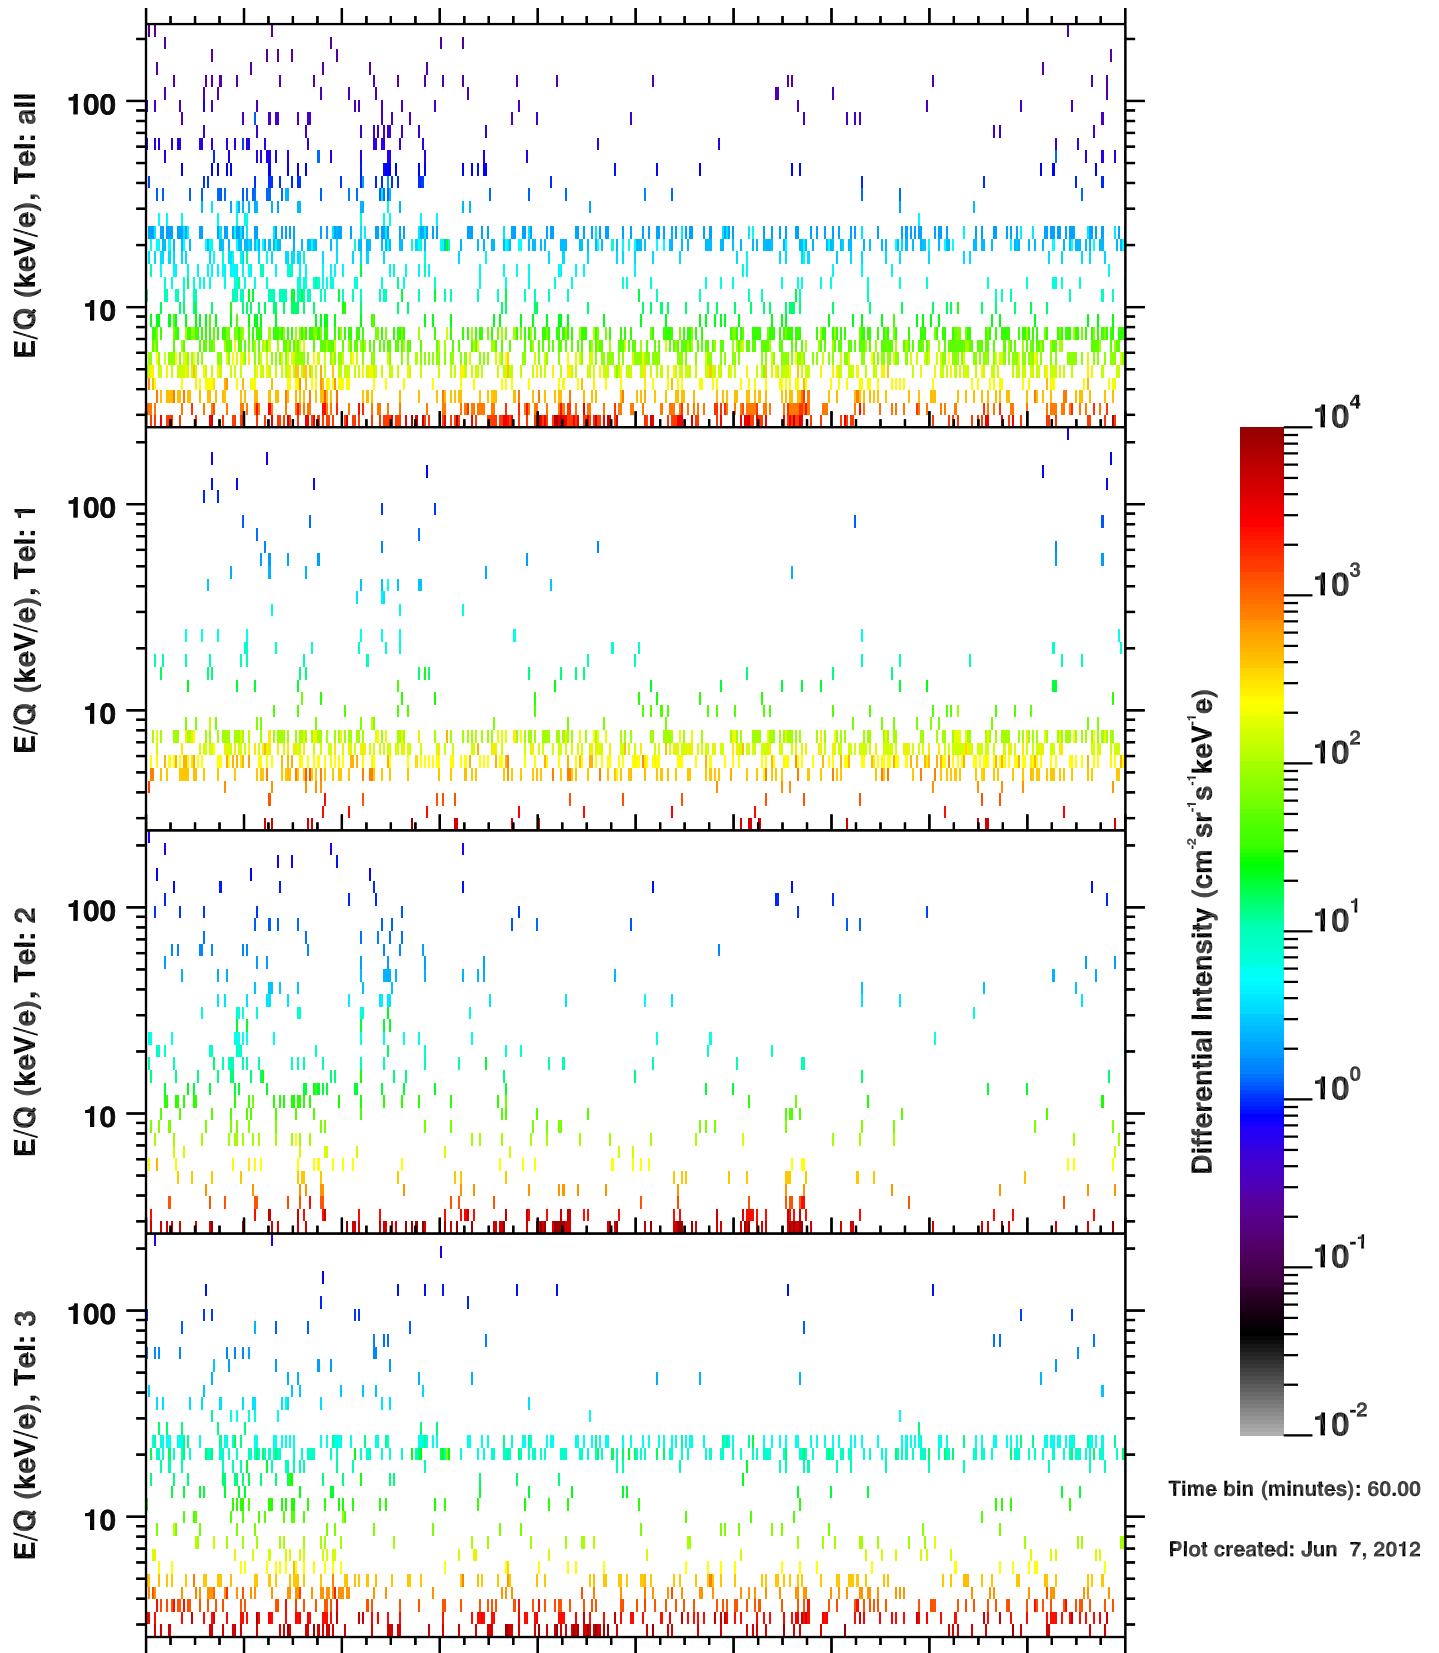

Cassini/CHEMS | H+ Flux

Time bin (minutes): 60.00

Plot created: Jun 7, 2012

	140	142	144	146	148	150	152	154	156	158	160
R(Rs)	380.6	364.7	348.7	332.8	316.7	300.7	284.6	268.5	252.3	236.1	219.7
Lat(°)	-16.3	-16.3	-16.4	-16.4	-16.4	-16.4	-16.3	-16.3	-16.3	-16.3	-16.3
LT(dec.h)	7.2	7.2	7.2	7.2	7.2	7.2	7.2	7.2	7.2	7.2	7.2