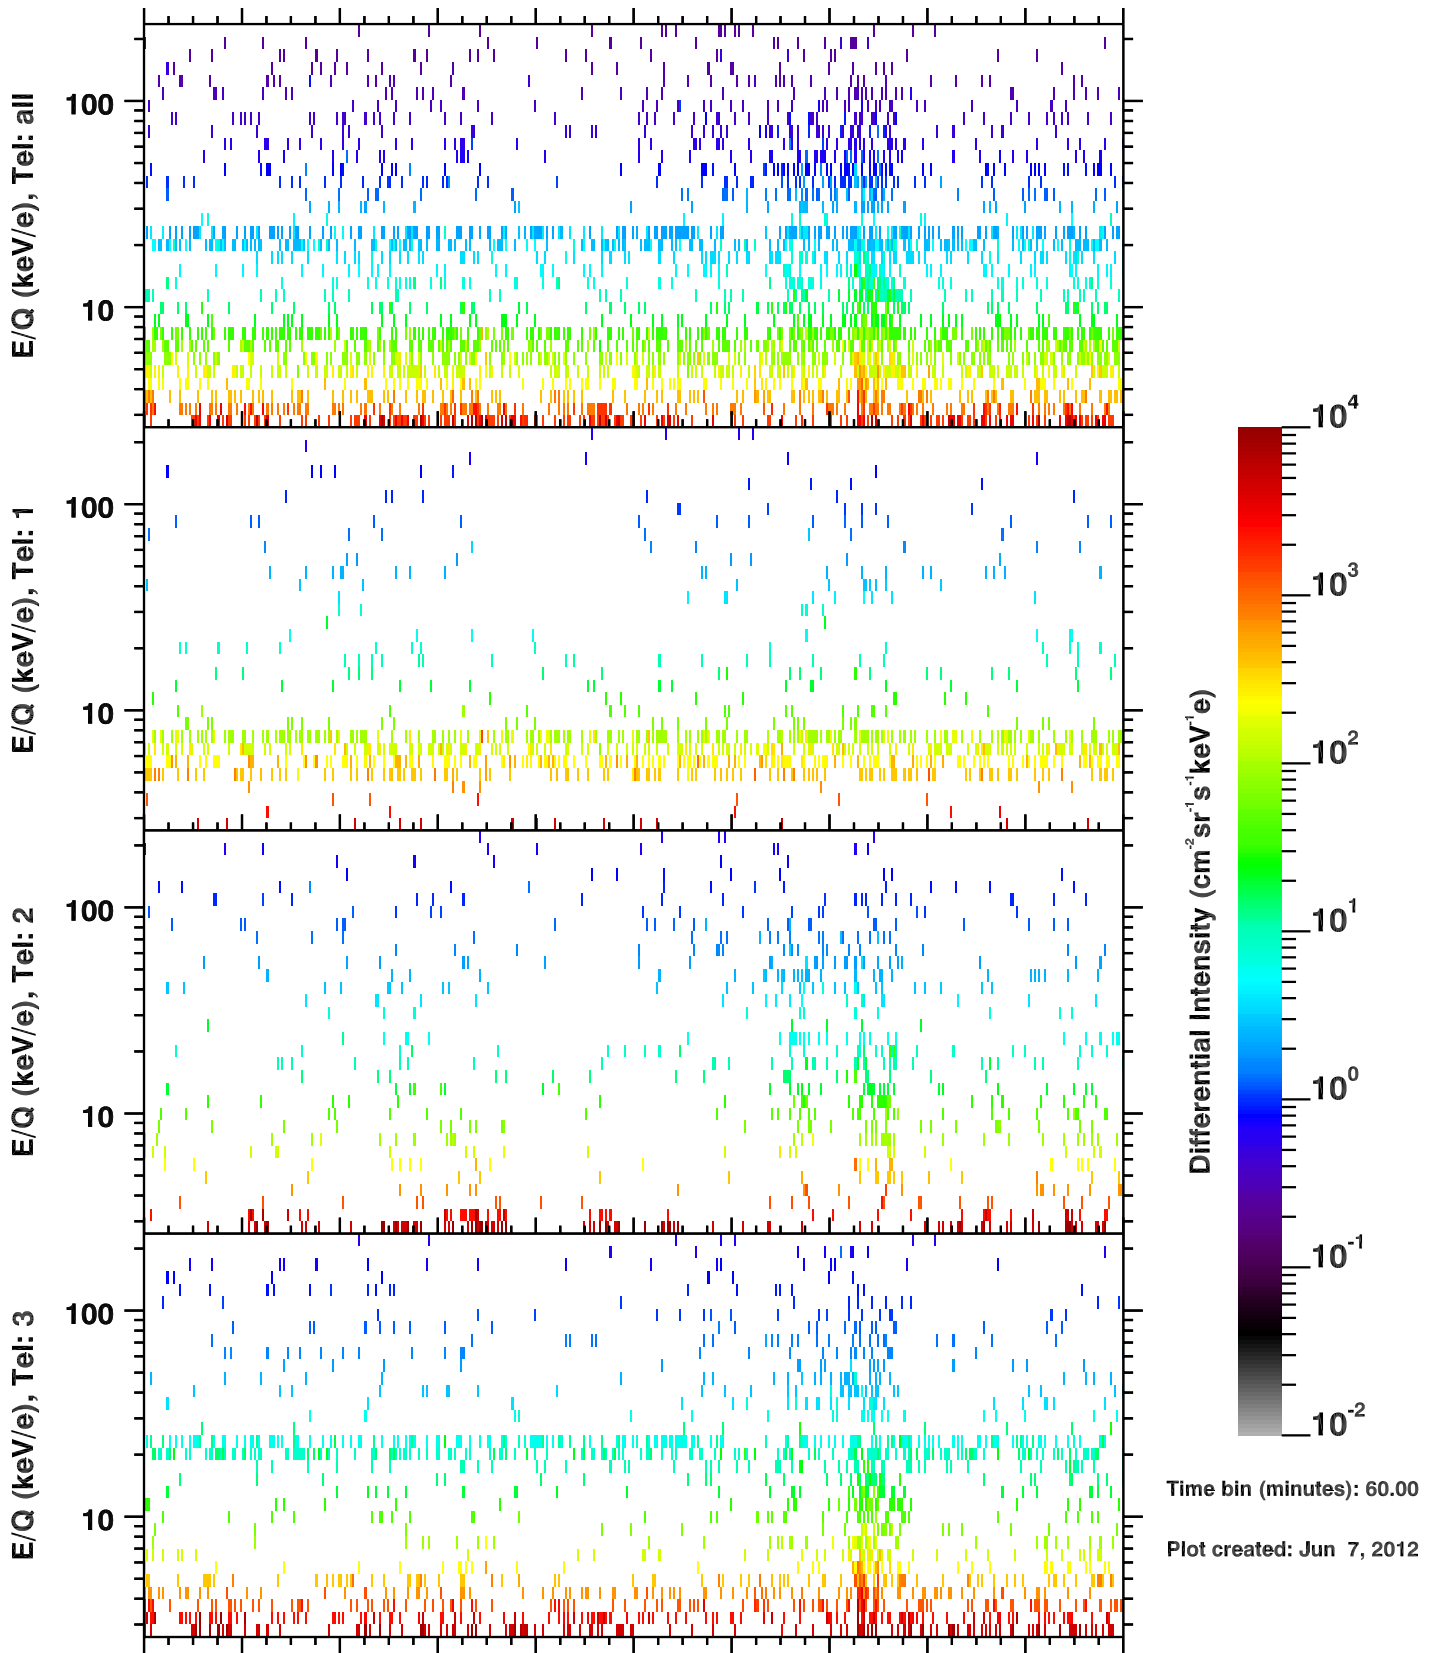

Cassini/CHEMS | H+ Flux

Time bin (minutes): 60.00

Plot created: Jun 7, 2012

	120	122	124	126	128	130	132	134	136	138	140
R(Rs)	537.9	522.2	506.6	490.9	475.2	459.5	443.8	428.0	412.2	396.4	380.6
Lat(°)	-16.3	-16.3	-16.3	-16.3	-16.3	-16.3	-16.3	-16.3	-16.3	-16.3	-16.3
LT(dec.h)	7.2	7.2	7.2	7.2	7.2	7.2	7.2	7.2	7.2	7.2	7.2