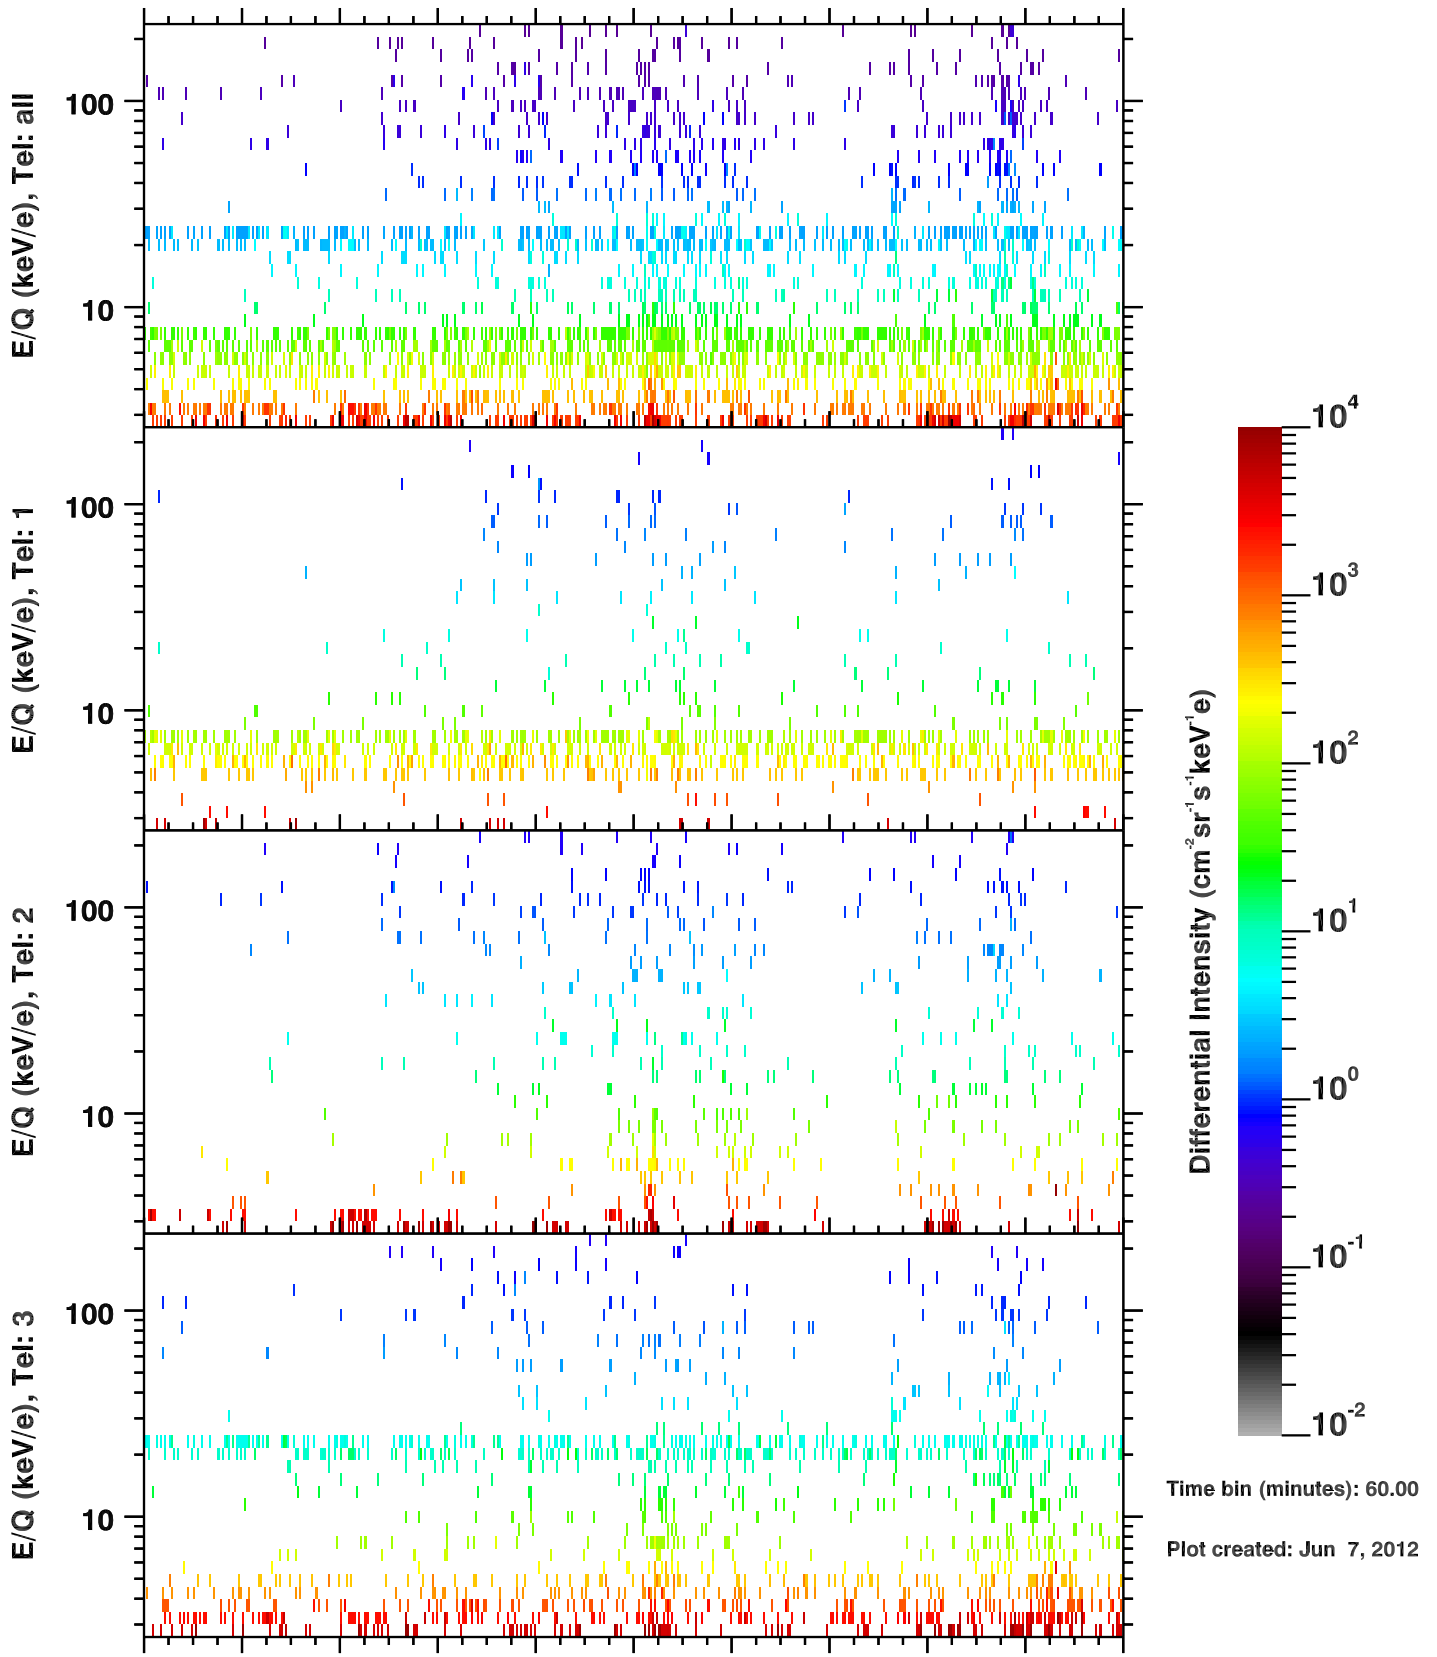

Cassini/CHEMS | H+ Flux

Time bin (minutes): 60.00

Plot created: Jun 7, 2012

	100	102	104	106	108	110	112	114	116	118	120
R(Rs)	693.3	677.8	662.3	646.8	631.3	615.8	600.2	584.6	569.1	553.5	537.9
Lat(°)	-16.3	-16.3	-16.3	-16.3	-16.3	-16.3	-16.3	-16.3	-16.3	-16.3	-16.3
LT(dec.h)	7.3	7.3	7.3	7.3	7.3	7.2	7.2	7.2	7.2	7.2	7.2