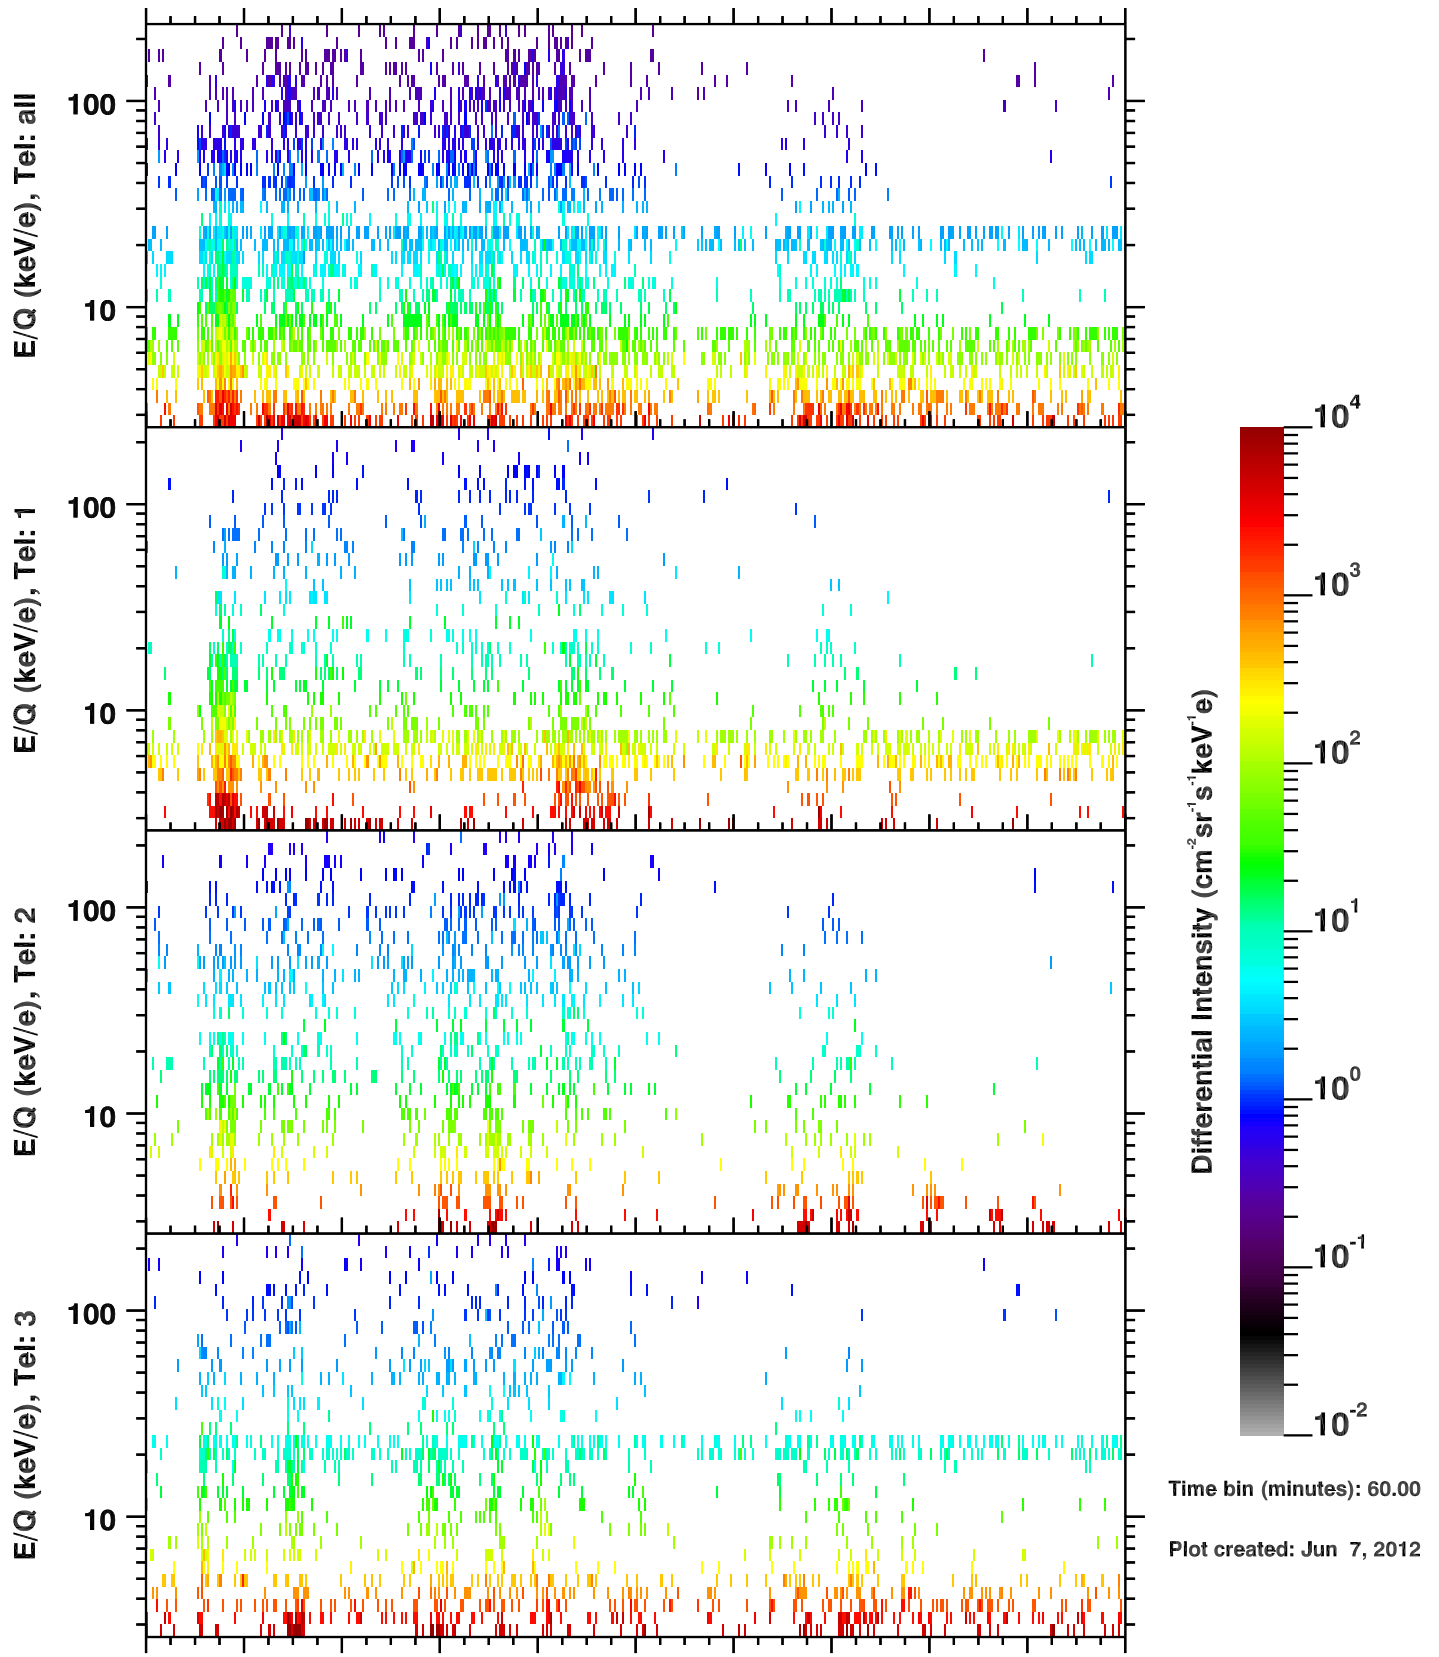

Cassini/CHEMS | H+ Flux

Time bin (minutes): 60.00

Plot created: Jun 7, 2012

	80	82	84	86	88	90	92	94	96	98	100
R(Rs)	847.5	832.1	816.7	801.3	785.9	770.5	755.1	739.7	724.2	708.7	693.3
Lat($^{\circ}$)	-16.3	-16.3	-16.3	-16.3	-16.3	-16.3	-16.3	-16.3	-16.3	-16.3	-16.3
LT(dec.h)	7.3	7.3	7.3	7.3	7.3	7.3	7.3	7.3	7.3	7.3	7.3