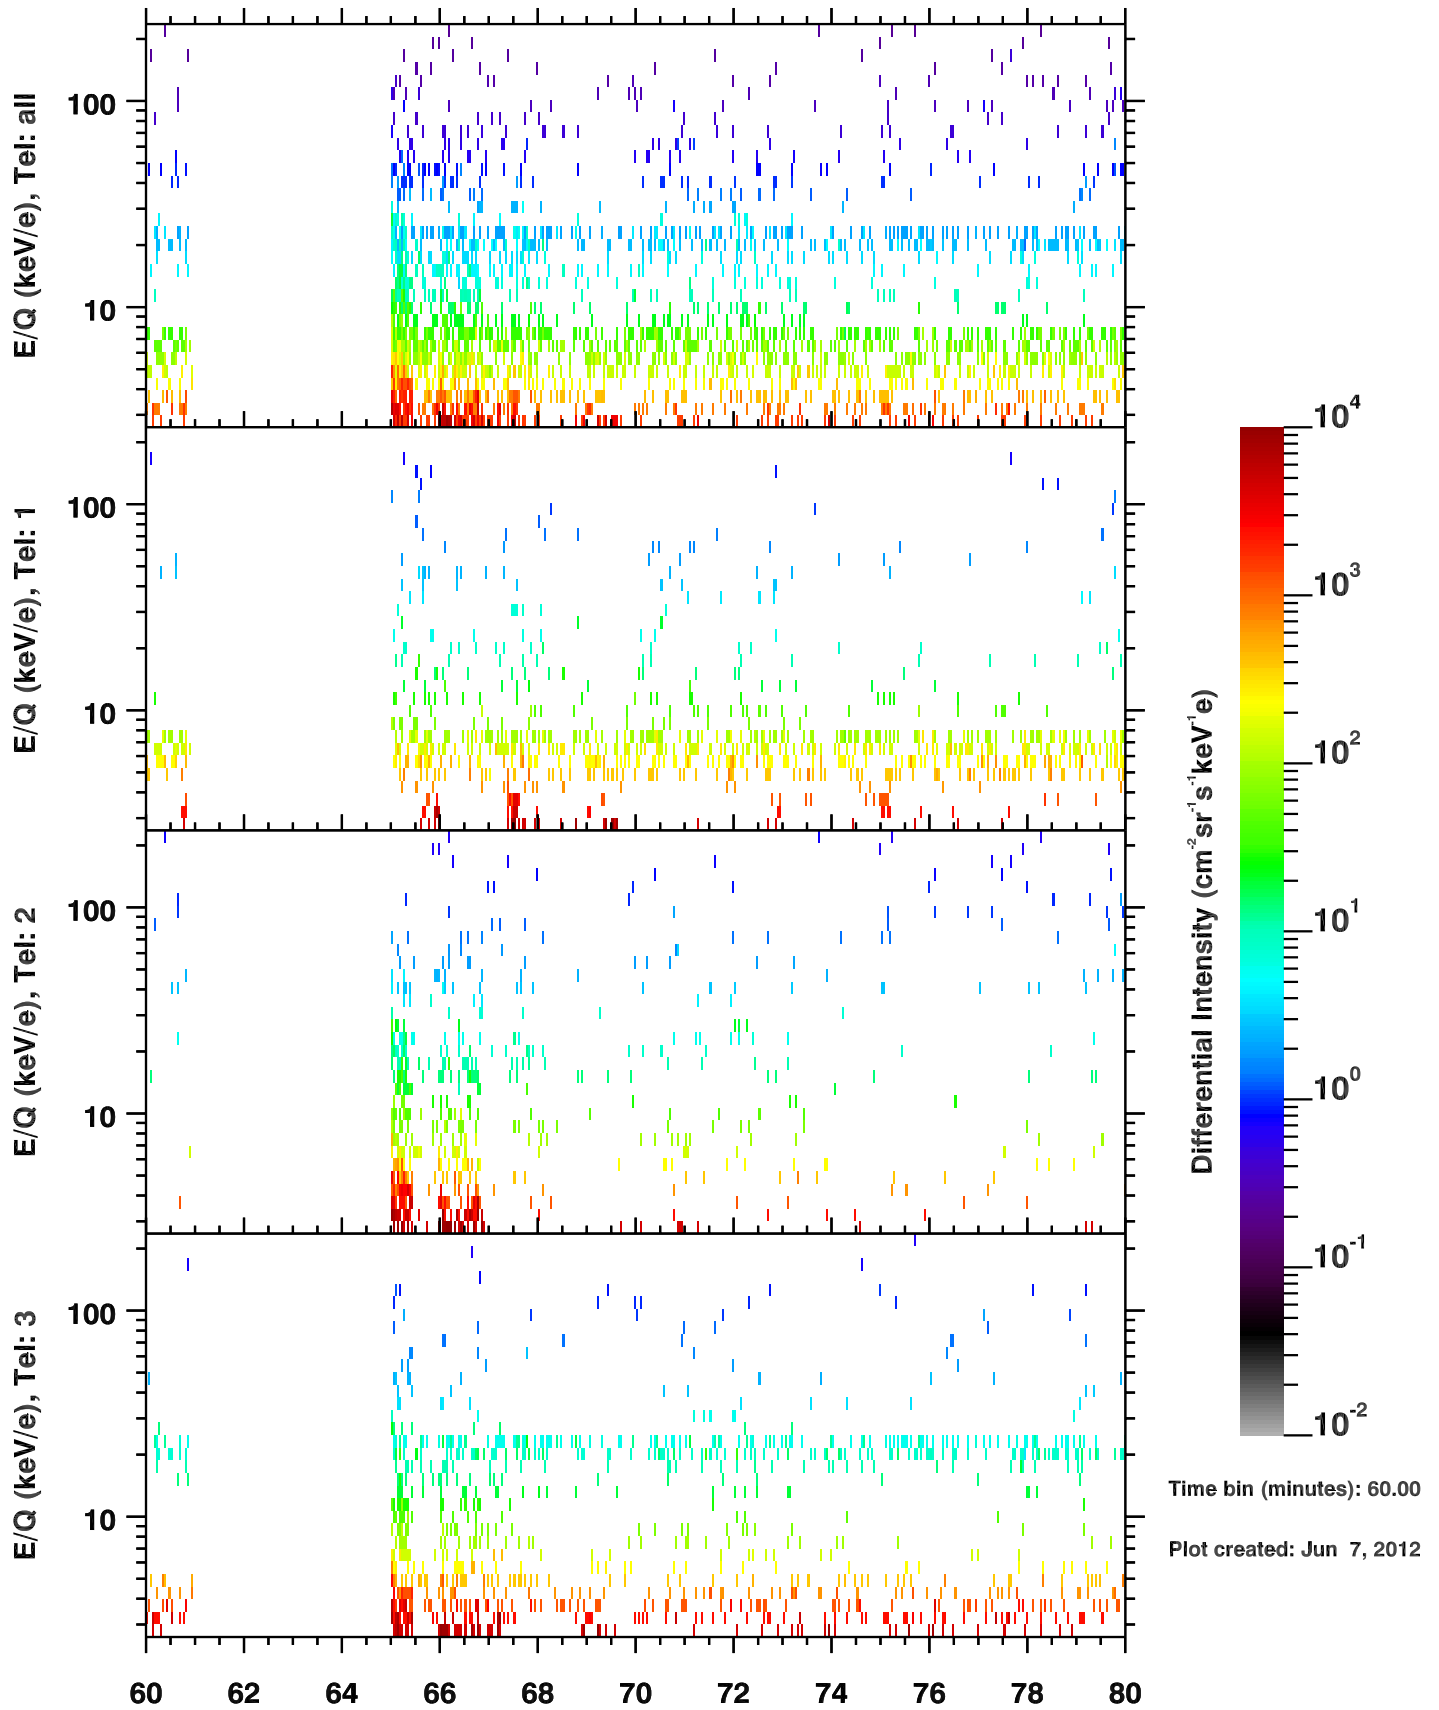

Cassini/CHEMS | H+ Flux

	60	62	64	66	68	70	72	74	76	78	80
R(Rs)	1001.0	985.6	970.3	955.0	939.7	924.3	909.0	893.6	878.3	862.9	847.5
Lat(°)	-16.3	-16.3	-16.3	-16.3	-16.3	-16.3	-16.3	-16.3	-16.3	-16.3	-16.3
LT(dec.h)	7.4	7.4	7.4	7.4	7.3	7.3	7.3	7.3	7.3	7.3	7.3