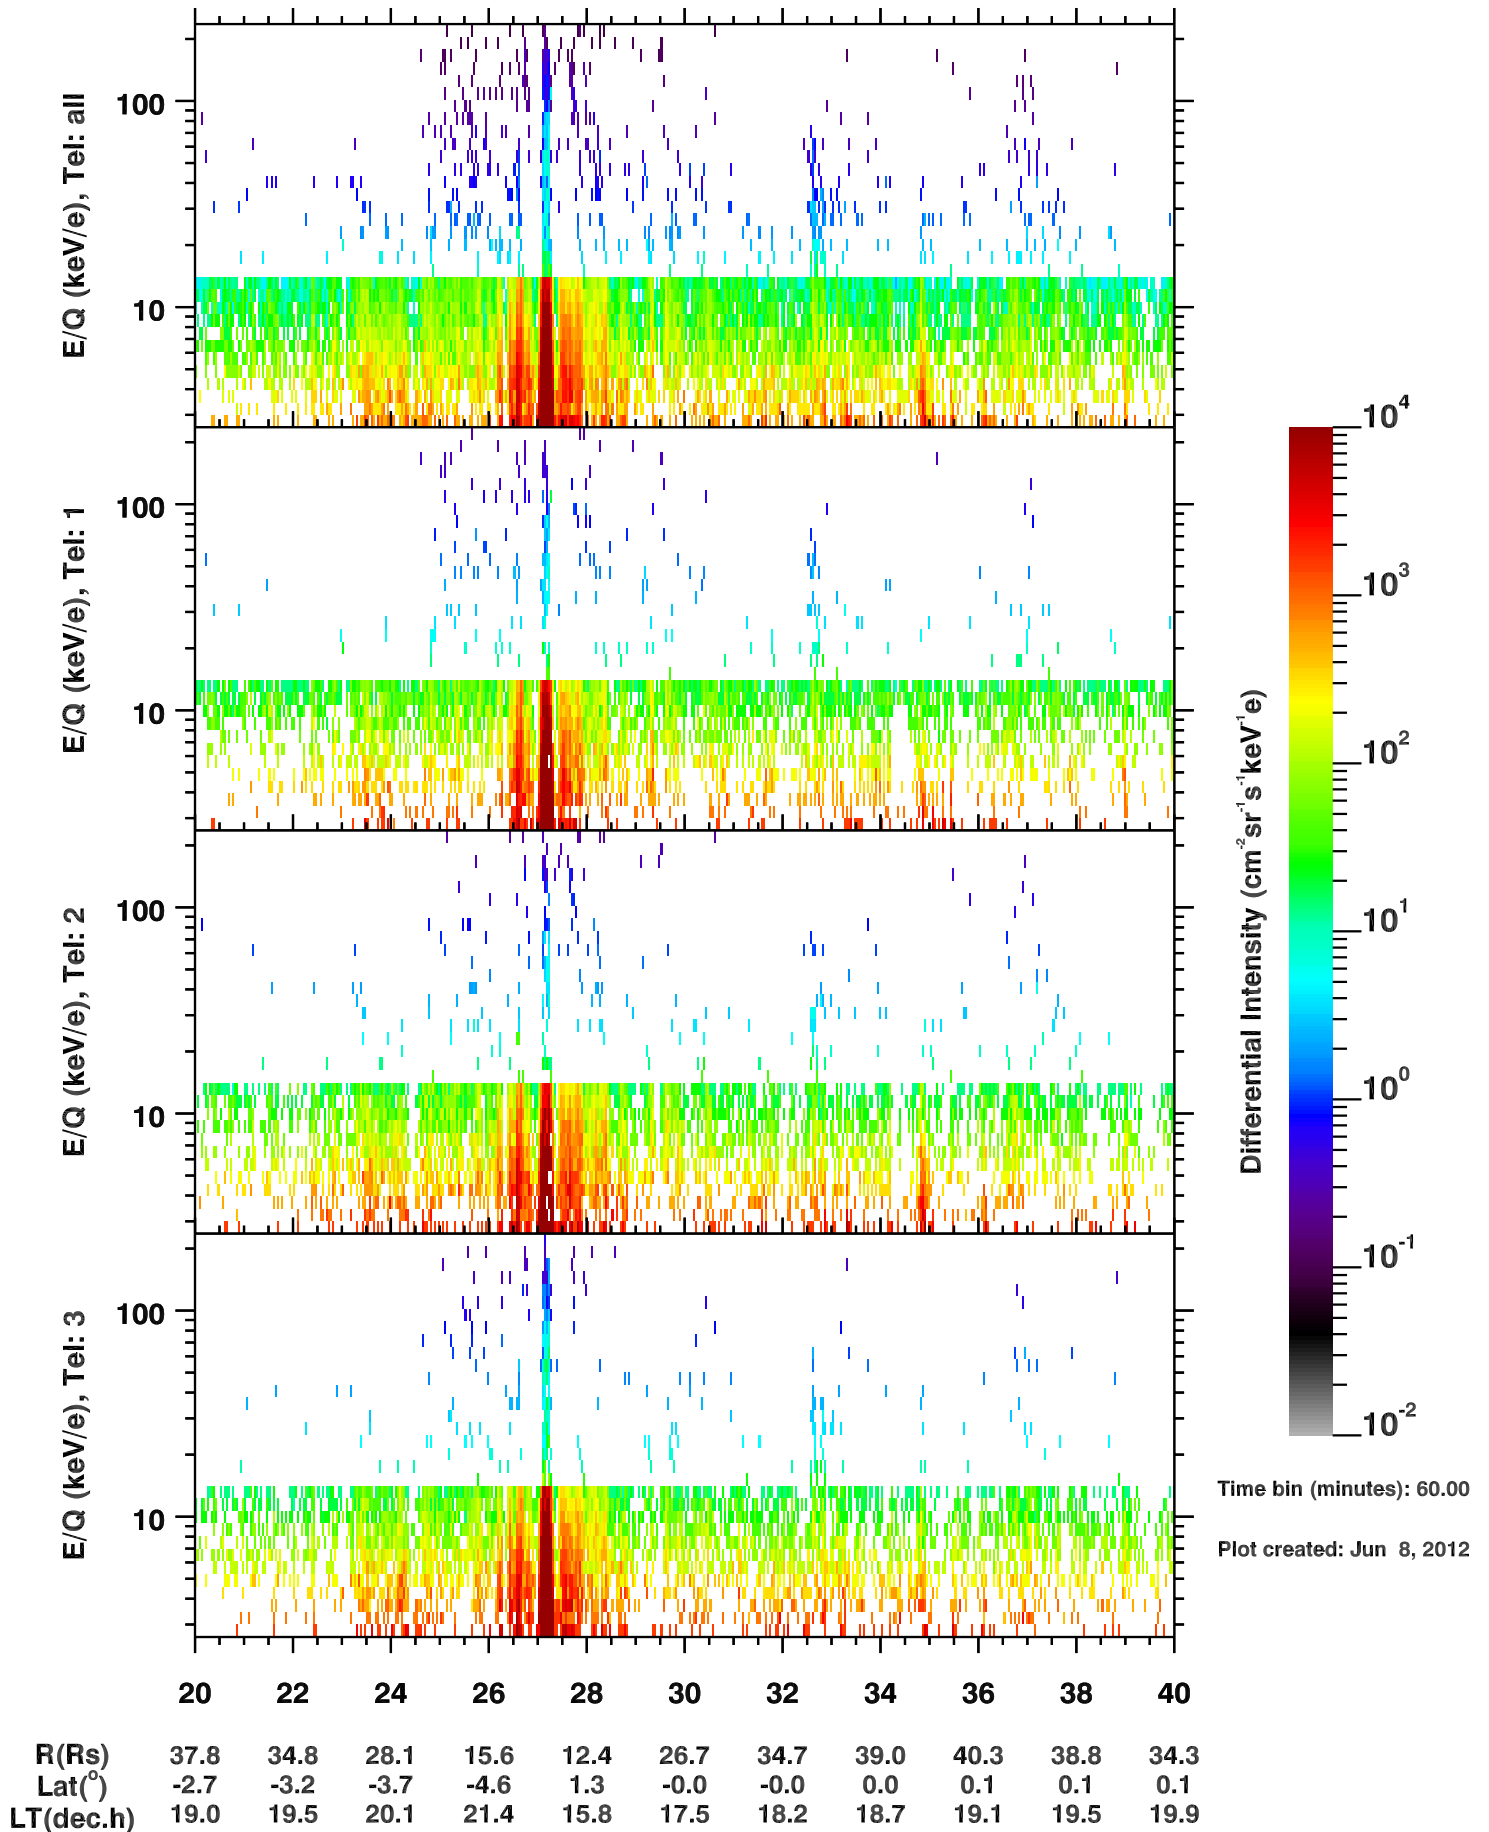

# Cassini/CHEMS | He++ Flux

2010