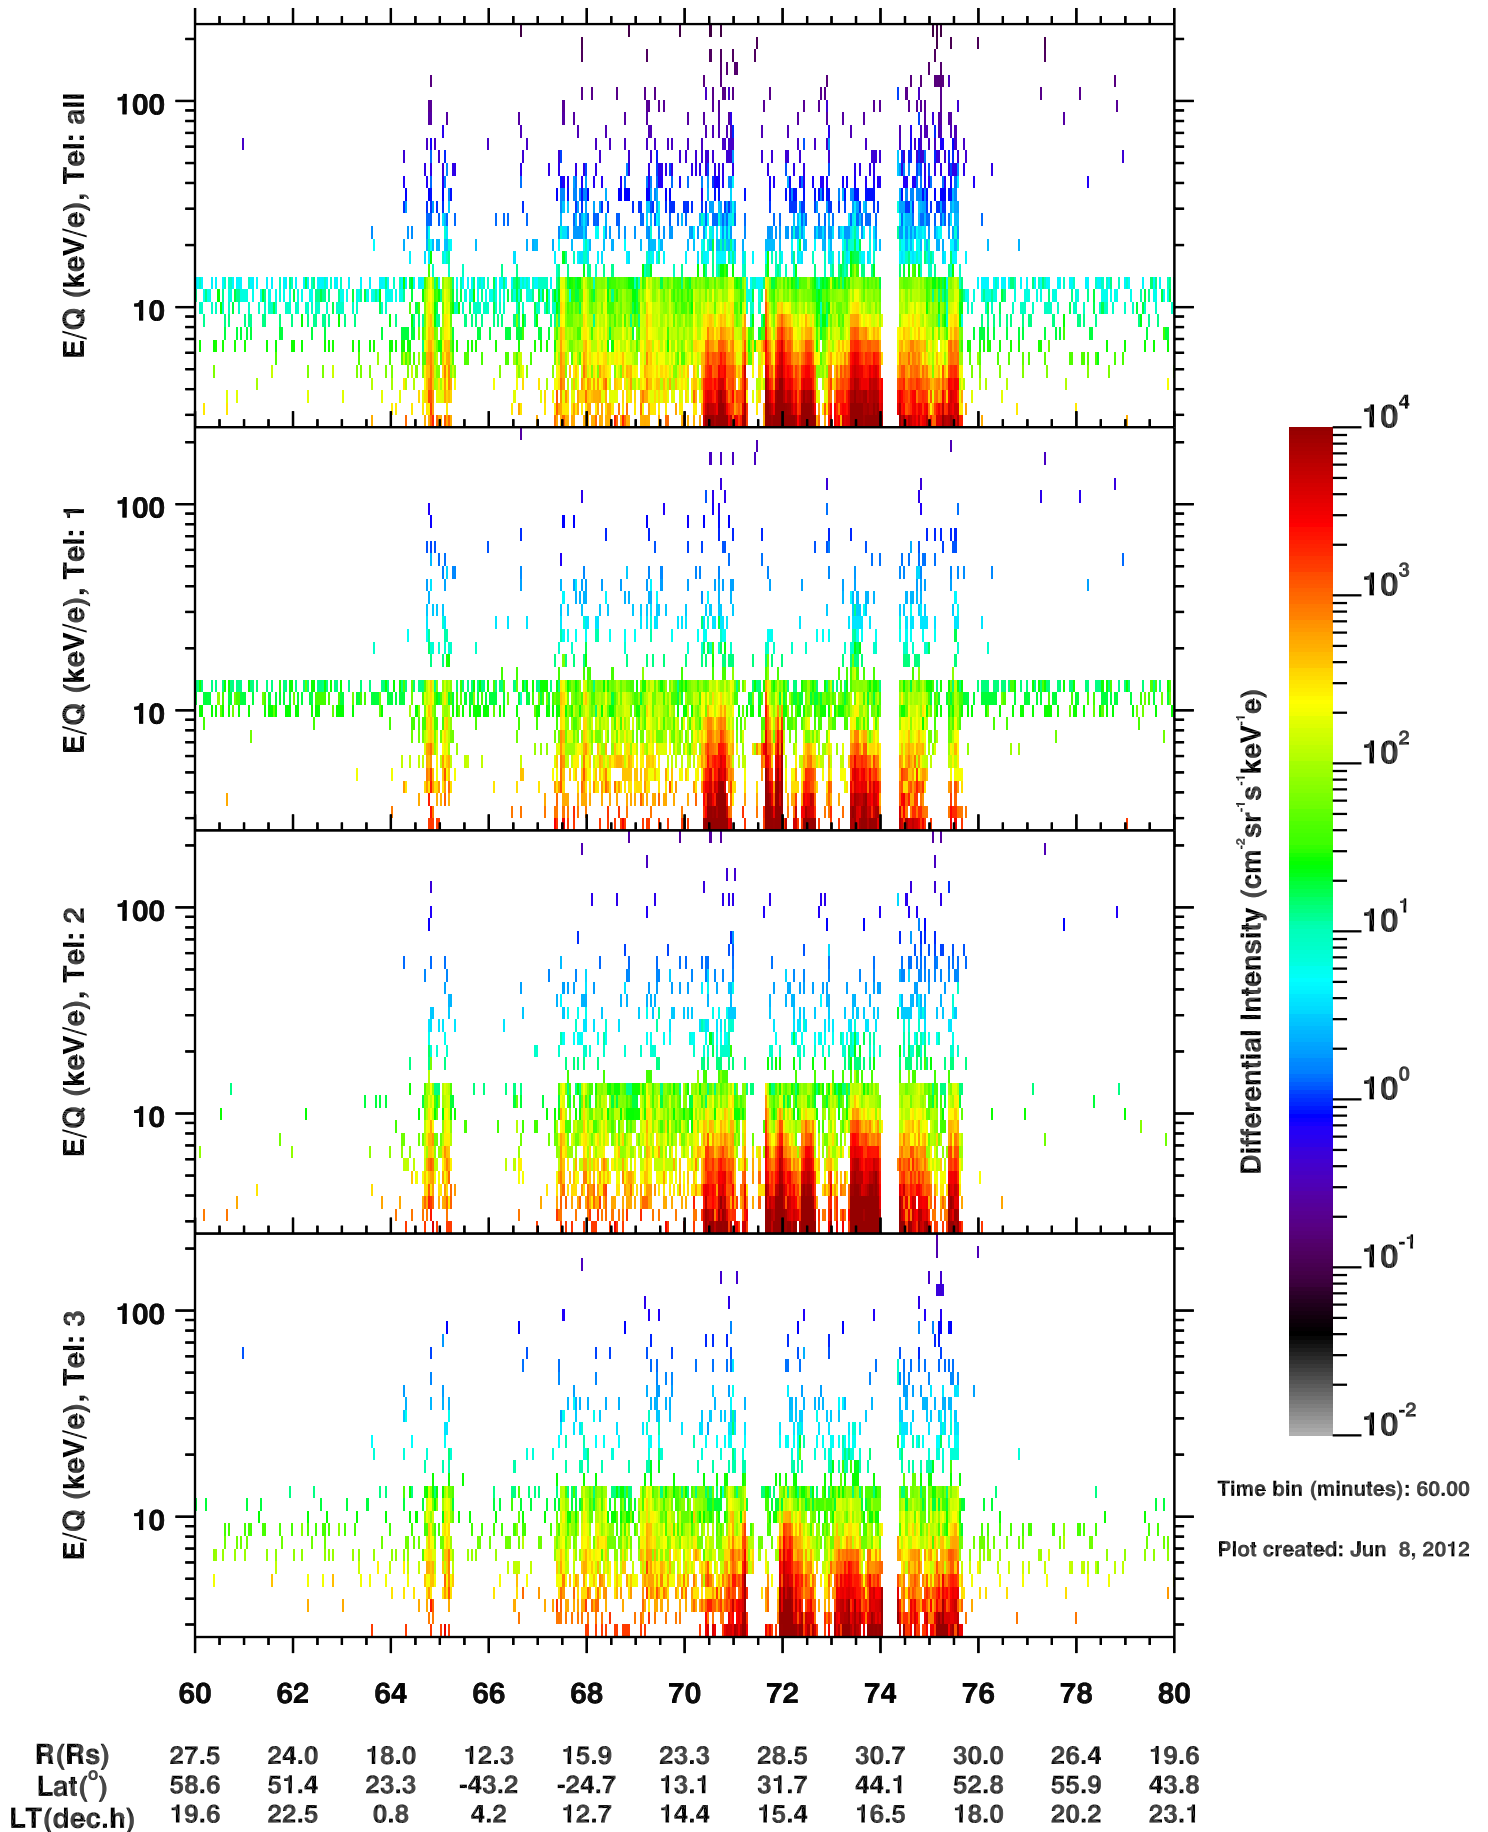

# Cassini/CHEMS | He+ + Flux

**2007**