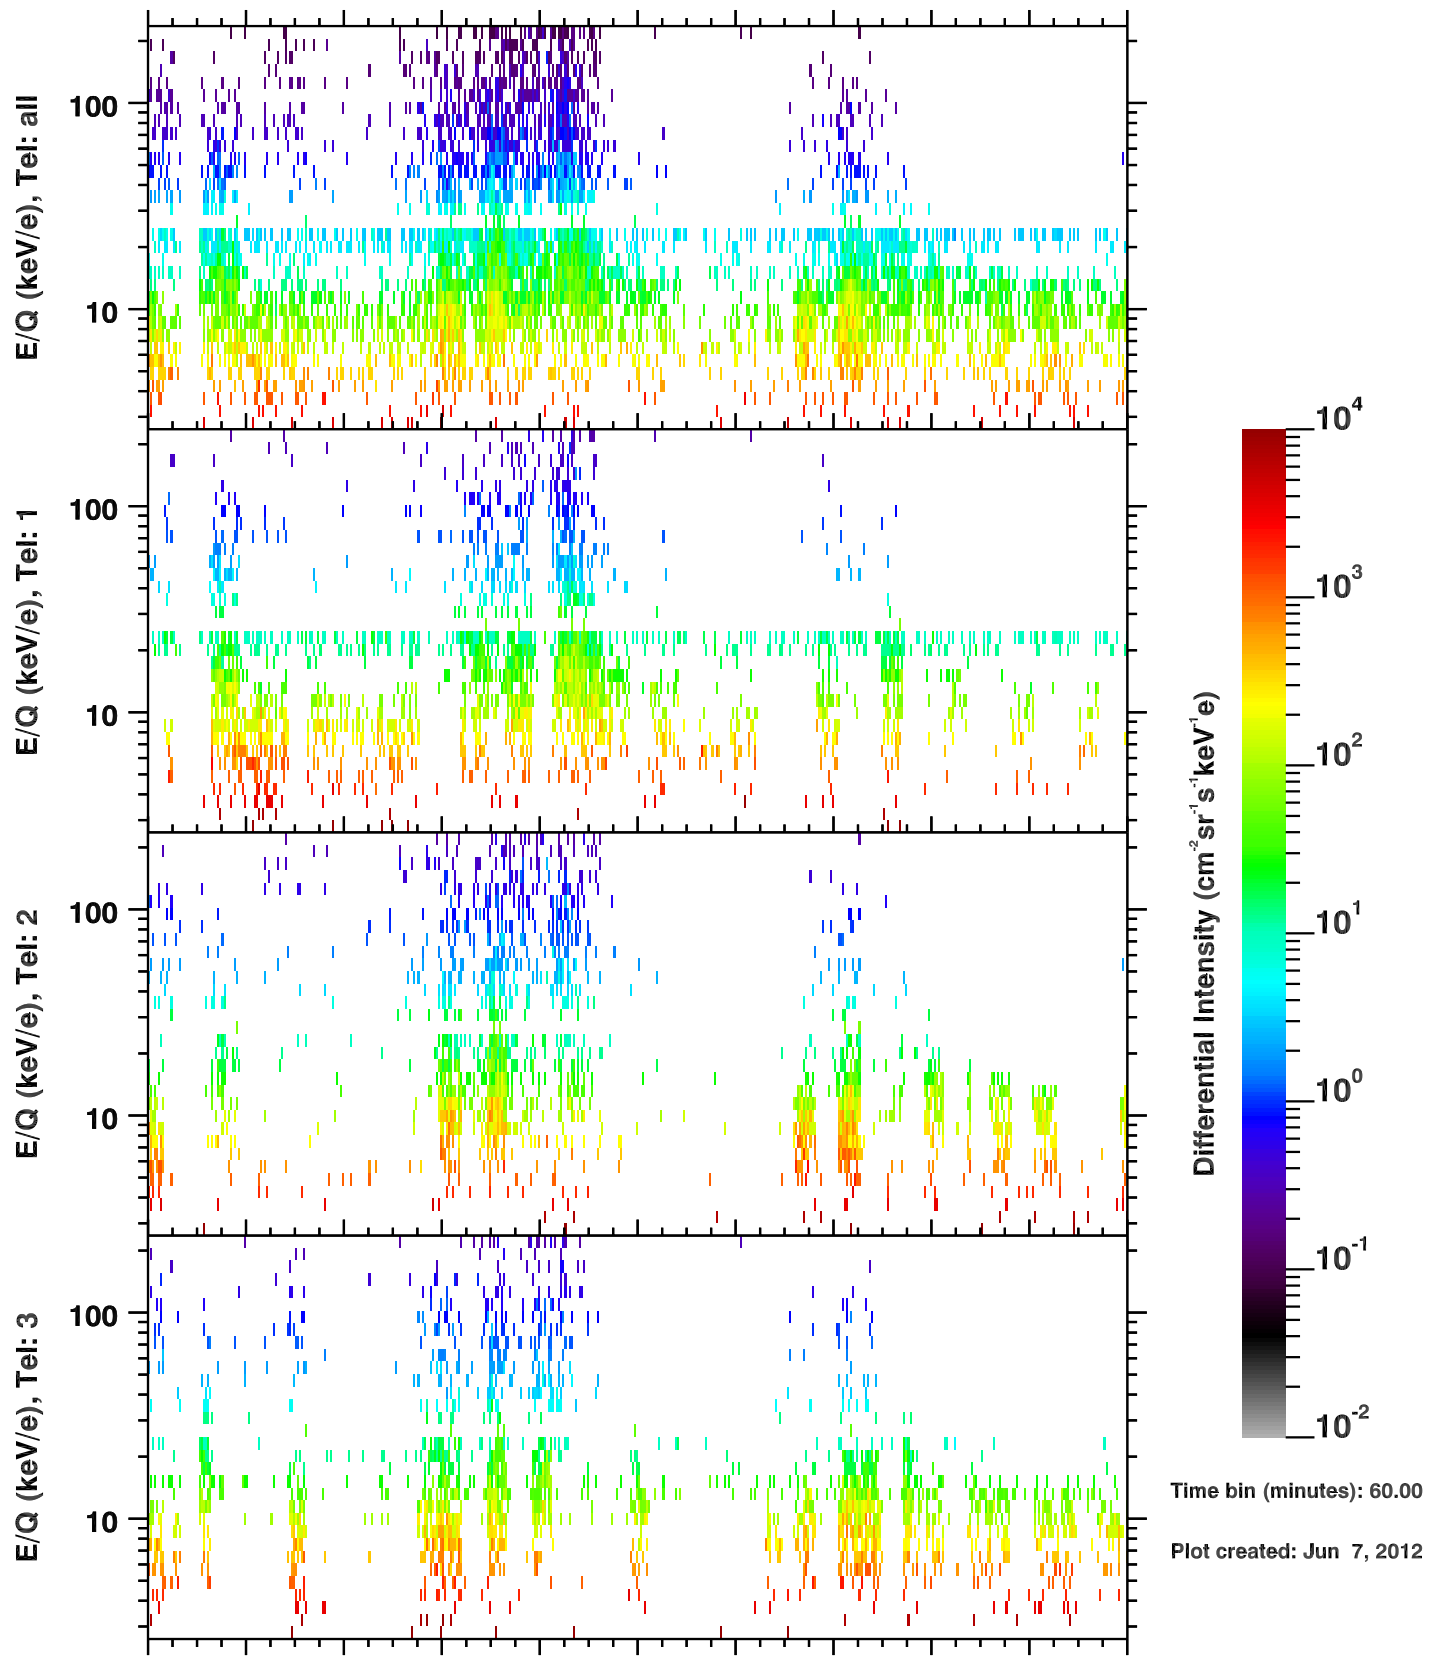

Cassini/CHEMS | He+ Flux

Time bin (minutes): 60.00

Plot created: Jun 7, 2012

	80	82	84	86	88	90	92	94	96	98	100
R(Rs)	847.5	832.1	816.7	801.3	785.9	770.5	755.1	739.7	724.2	708.7	693.3
Lat($^{\circ}$)	-16.3	-16.3	-16.3	-16.3	-16.3	-16.3	-16.3	-16.3	-16.3	-16.3	-16.3
LT(dec.h)	7.3	7.3	7.3	7.3	7.3	7.3	7.3	7.3	7.3	7.3	7.3