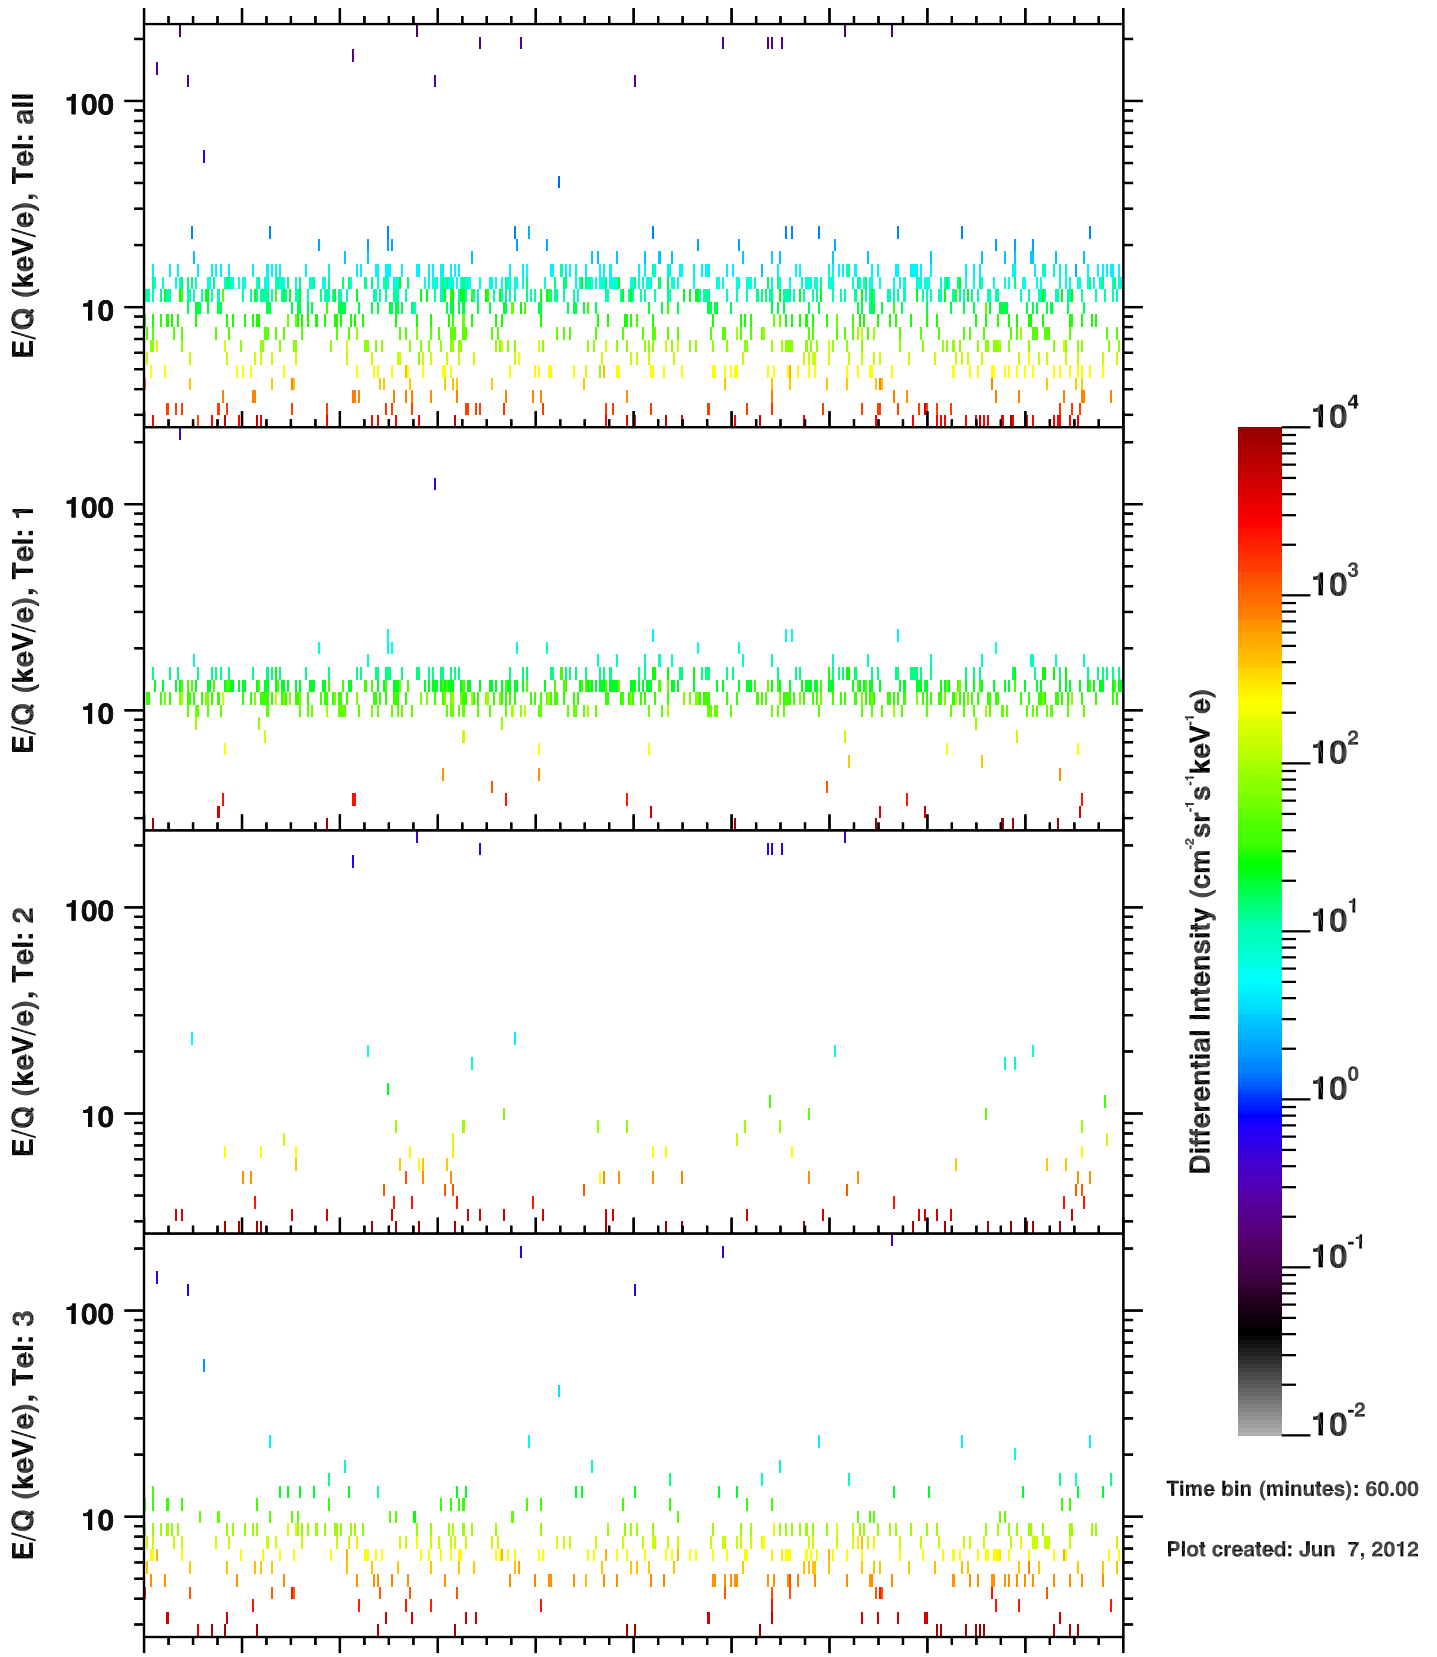

Cassini/CHEMS | H2+ Flux

Time bin (minutes): 60.00

Plot created: Jun 7, 2012

	120	122	124	126	128	130	132	134	136	138	140
R(Rs)	537.9	522.2	506.6	490.9	475.2	459.5	443.8	428.0	412.2	396.4	380.6
Lat(°)	-16.3	-16.3	-16.3	-16.3	-16.3	-16.3	-16.3	-16.3	-16.3	-16.3	-16.3
LT(dec.h)	7.2	7.2	7.2	7.2	7.2	7.2	7.2	7.2	7.2	7.2	7.2