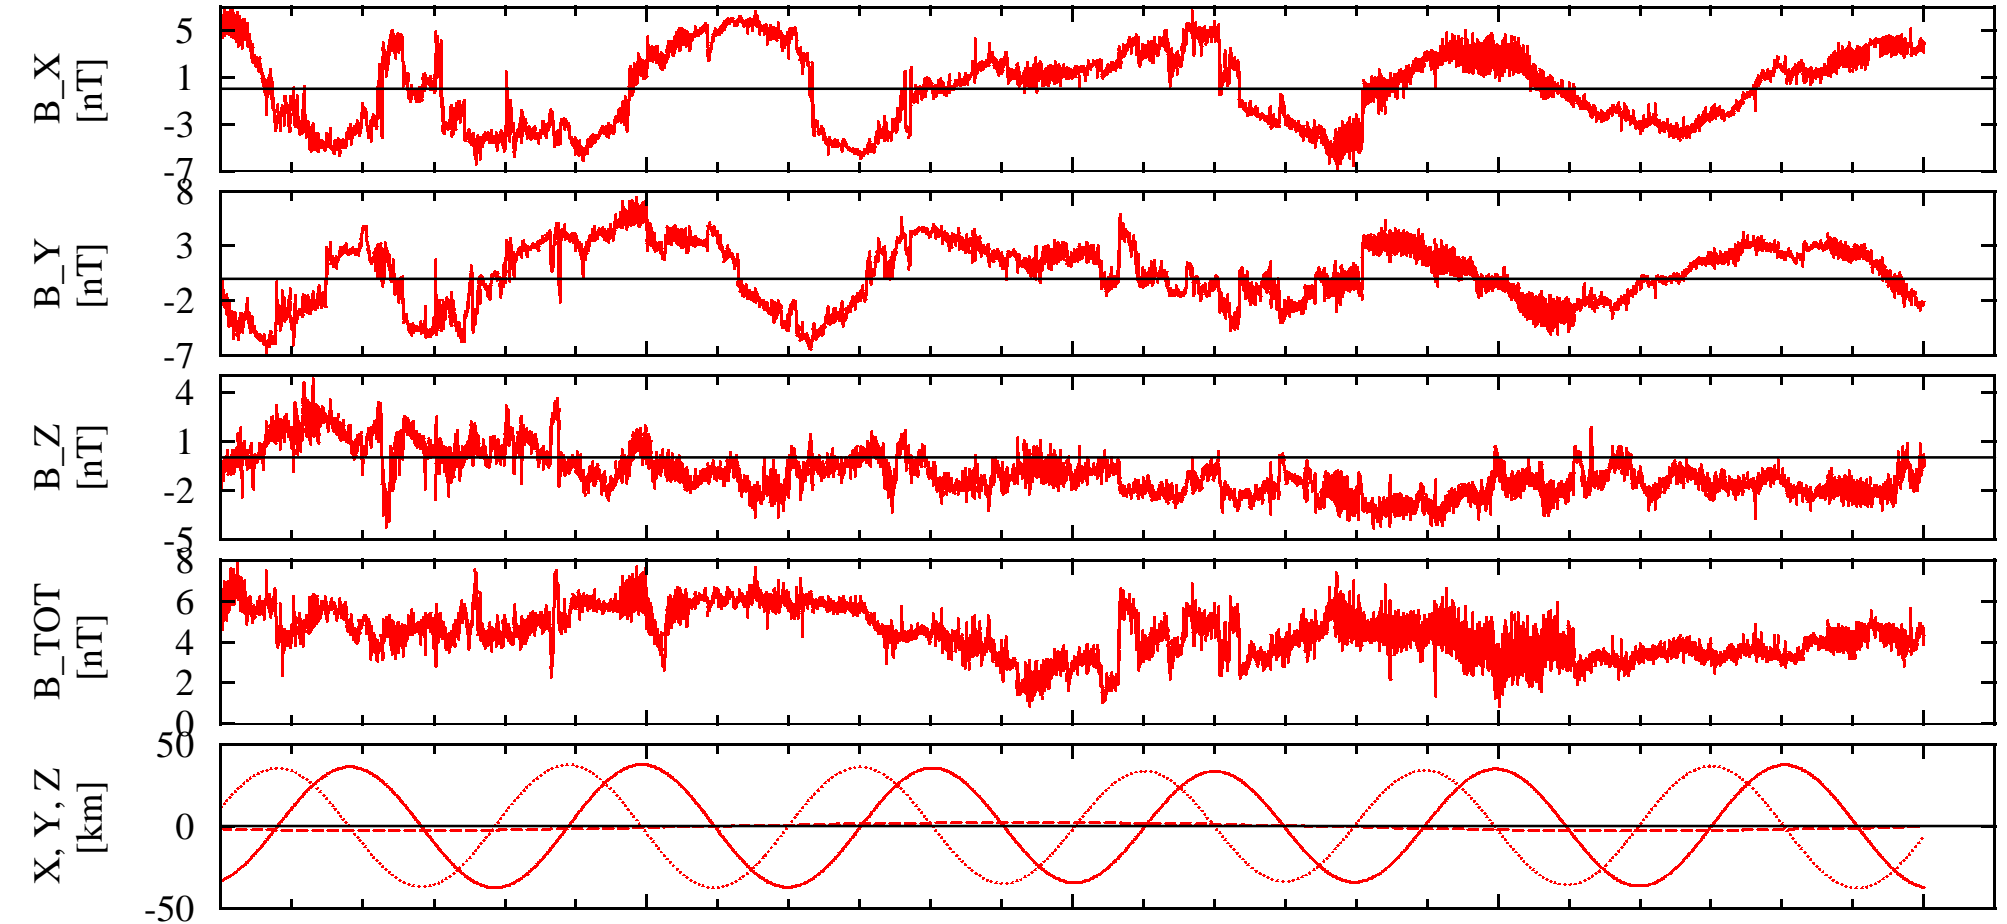

Eros Body-Fixed Coordinates

DOY: 363 00:00
2000-Dec-28

06:00

12:00

18:00

00:00

TIME

EBF_X	-33	37	-34	35	-37
EBF_Y	12	-4	-2	-3	-6
EBF_Z	-2	-1	2	-2	-0