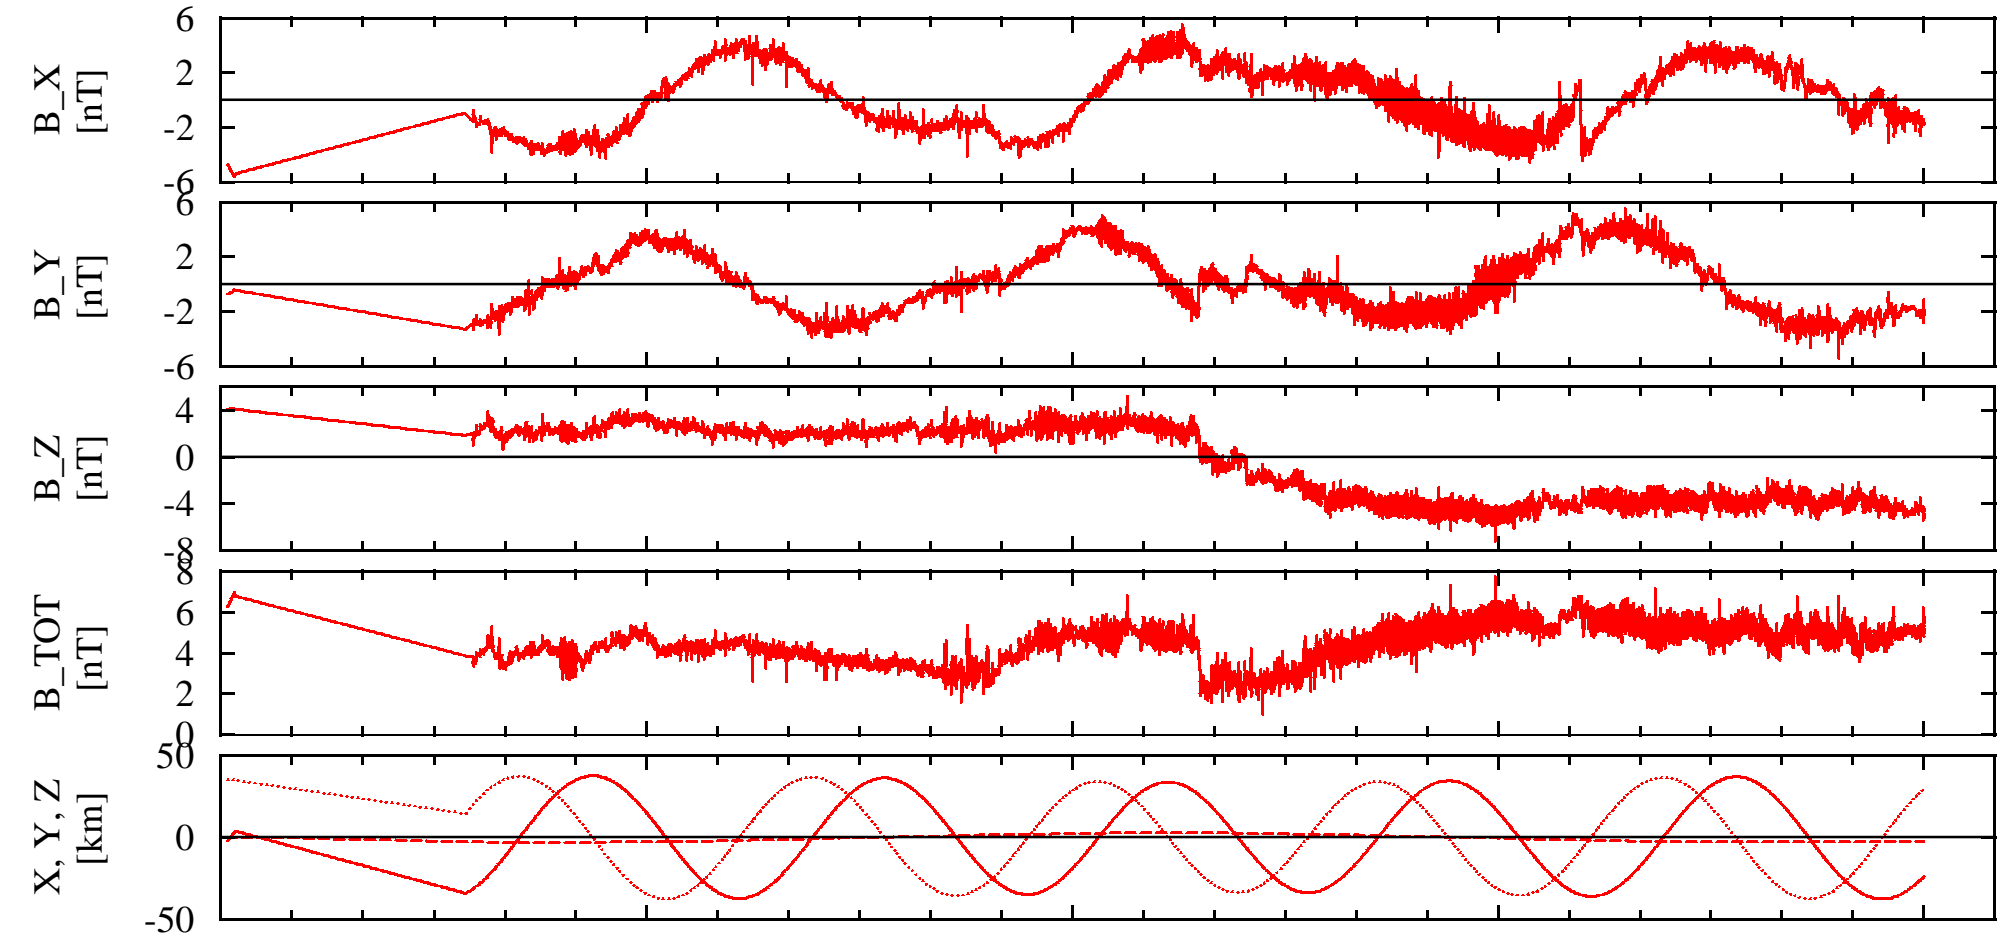

# Eros Body-Fixed Coordinates

DOY: 360 00:00  
2000-Dec-25

06:00

12:00

18:00

00:00

TIME

EBF_X	-2	15	-19	15	-23
EBF_Y	35	-34	29	-31	29
EBF_Z	-0	-3	2	-1	-2