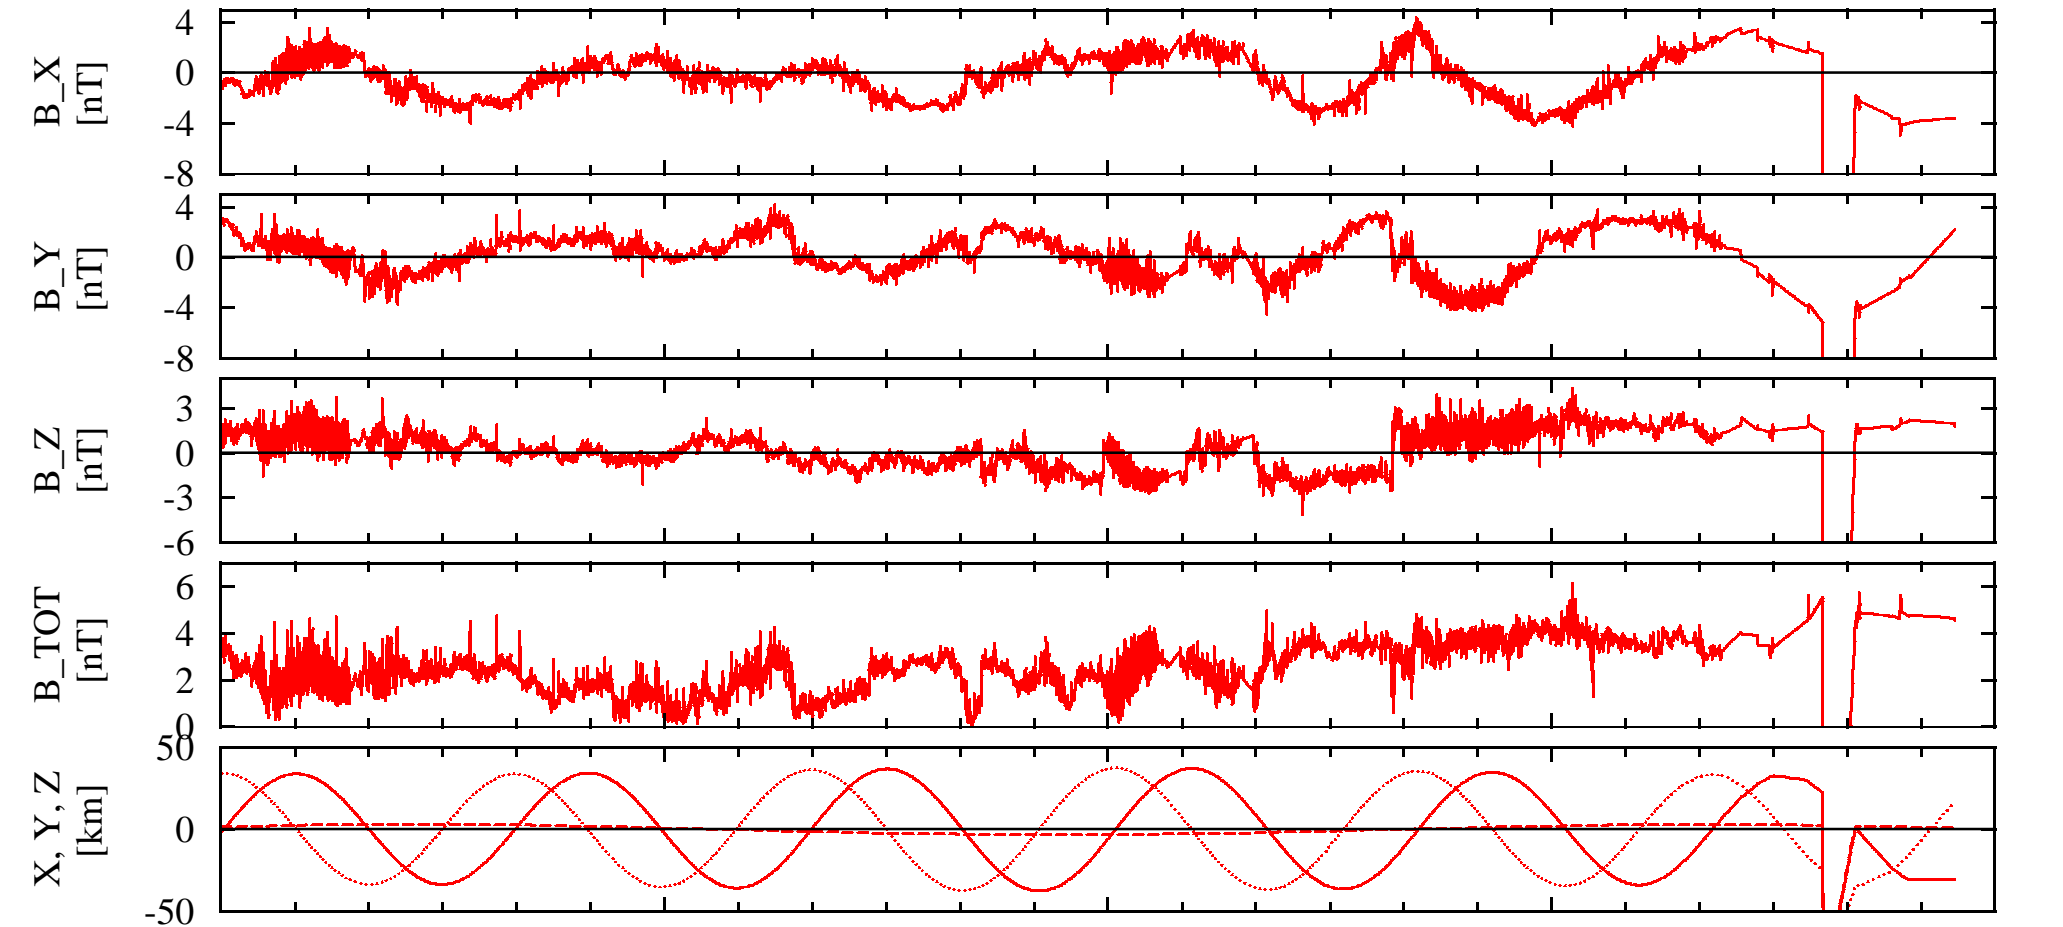

# Eros Body-Fixed Coordinates

DOY: 359 00:00  
2000-Dec-24

06:00

12:00

18:00

00:00

TIME

|       |    |     |    |     |     |
|-------|----|-----|----|-----|-----|
| EBF_X | -1 | -2  | -6 | 11  | -30 |
| EBF_Y | 34 | -35 | 37 | -33 | 17  |
| EBF_Z | 2  | 1   | -3 | 2   | 1   |