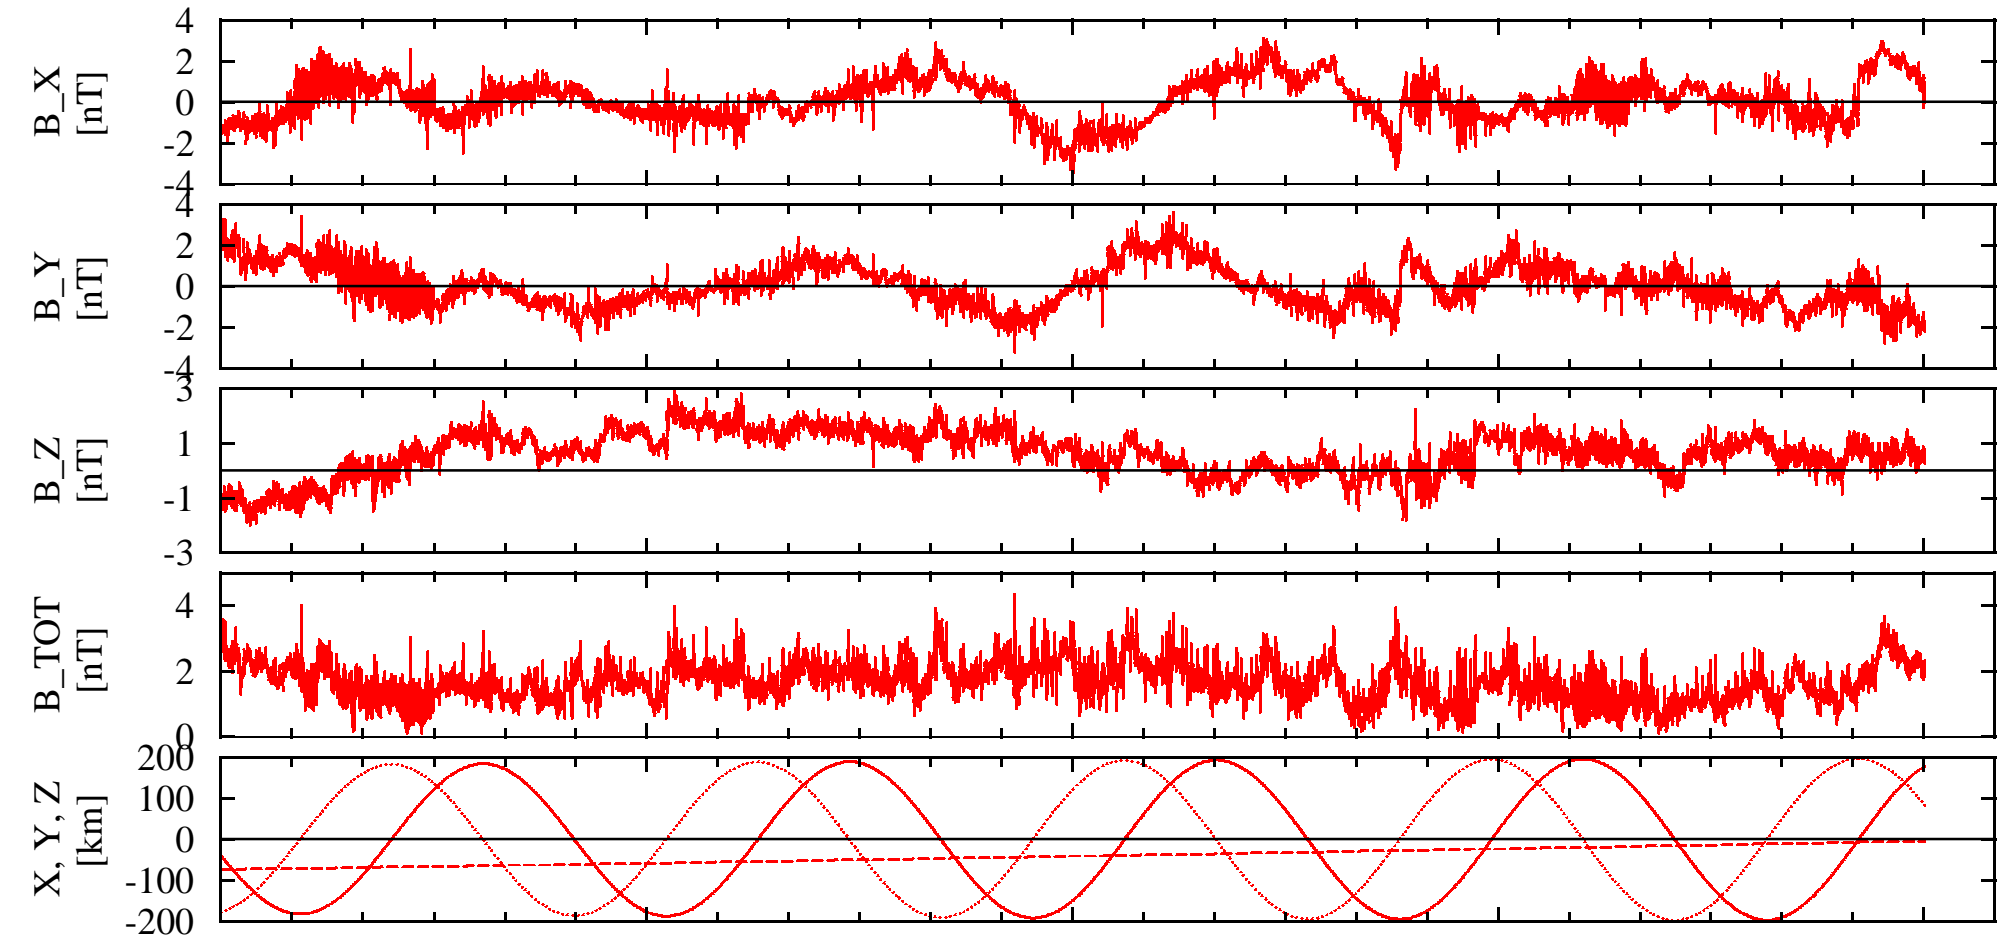

Eros Body-Fixed Coordinates

DOY: 337 00:00
2000-Dec-2

06:00

12:00

18:00

00:00

TIME

EBF_X	-39	-177	-149	24	178
EBF_Y	-177	-60	121	194	85
EBF_Z	-73	-58	-41	-23	-4