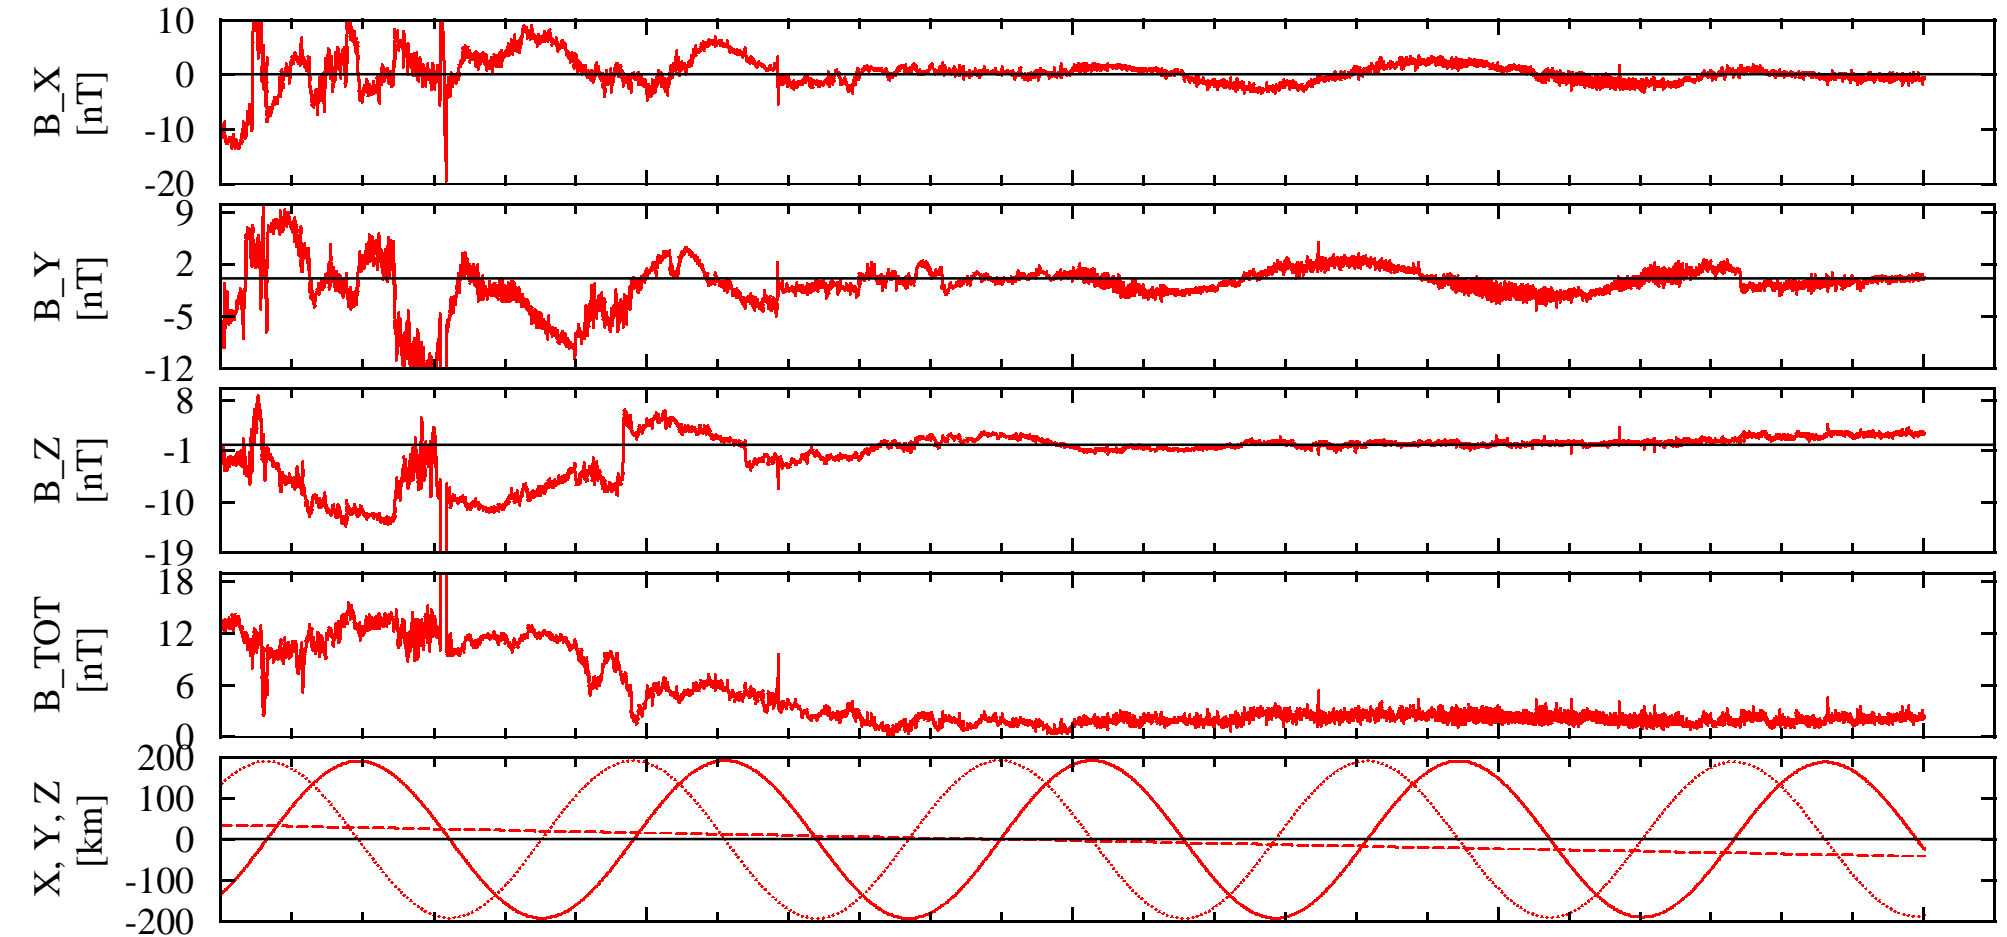

Eros Body-Fixed Coordinates

DOY: 333 00:00
2000-Nov-28

06:00

12:00

18:00

00:00

TIME

EBF_X	-132	44	182	149	-23
EBF_Y	137	187	63	-120	-186
EBF_Z	35	16	-3	-23	-41