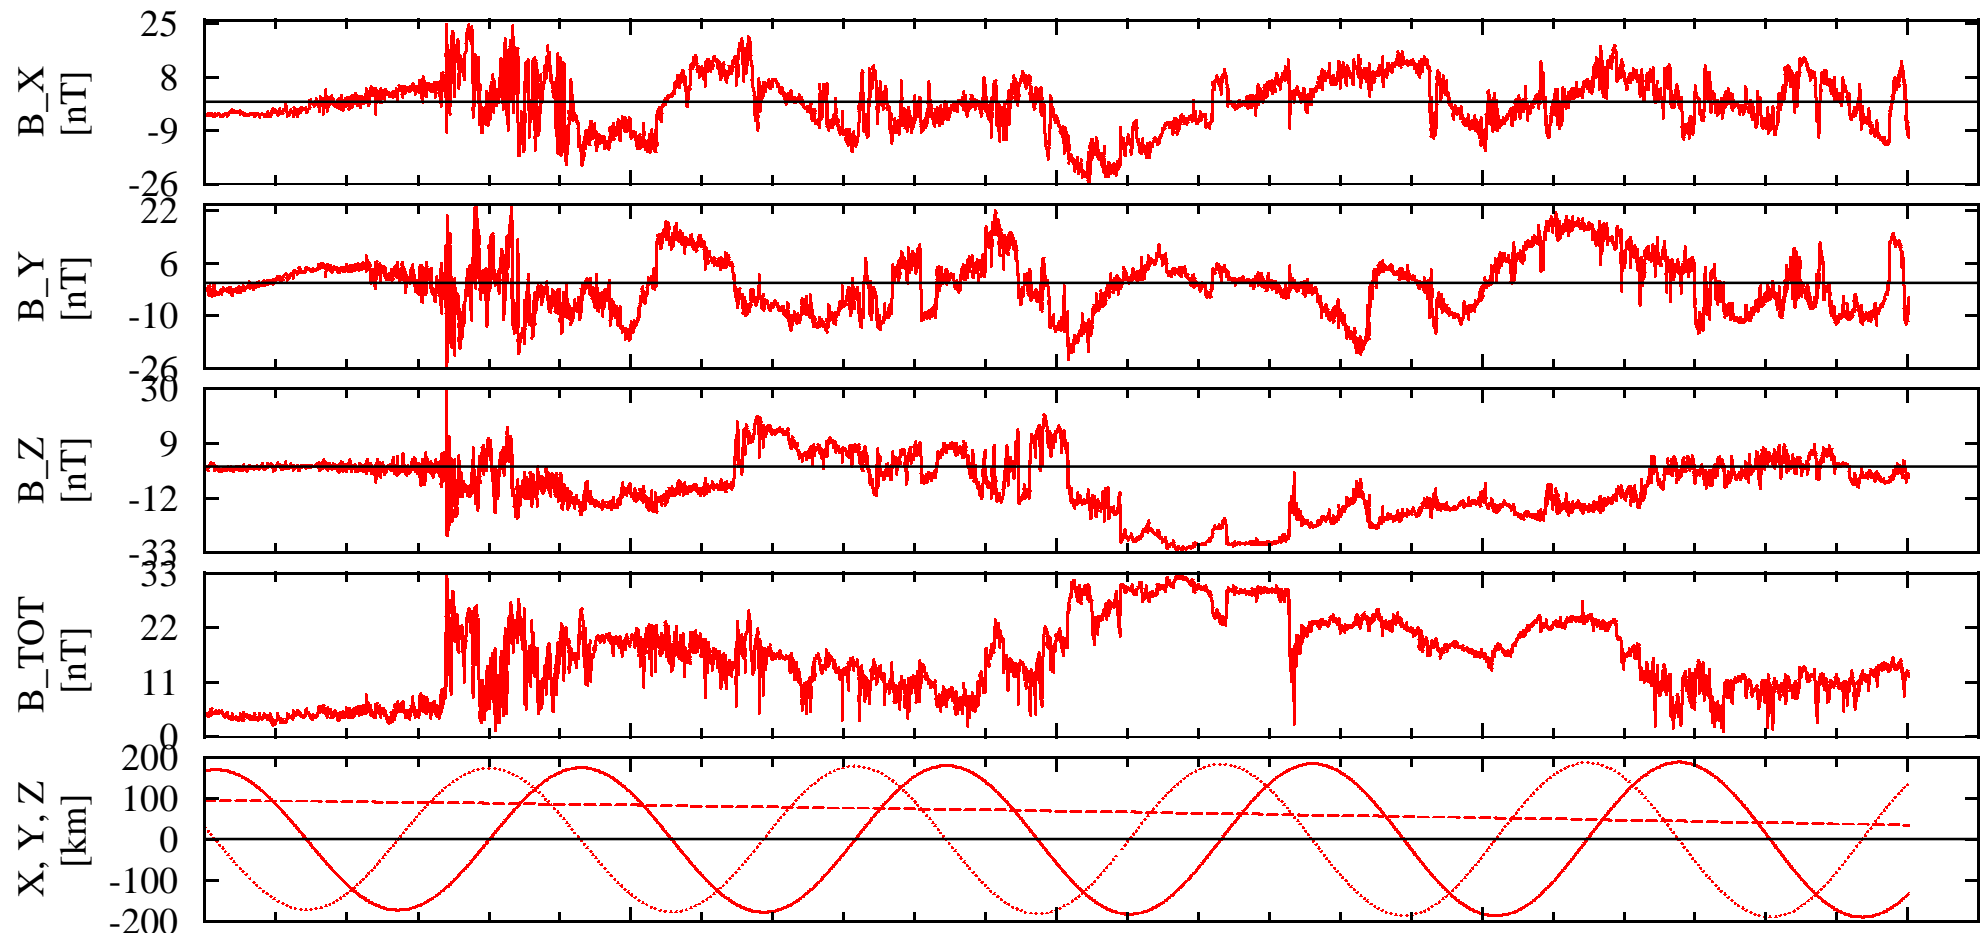

# Eros Body-Fixed Coordinates

DOY: 332 00:00  
2000-Nov-27

06:00

12:00

18:00

00:00

TIME

EBF_X	167	114	-58	-182	-134
EBF_Y	30	-134	-172	-42	135
EBF_Z	96	84	69	53	35