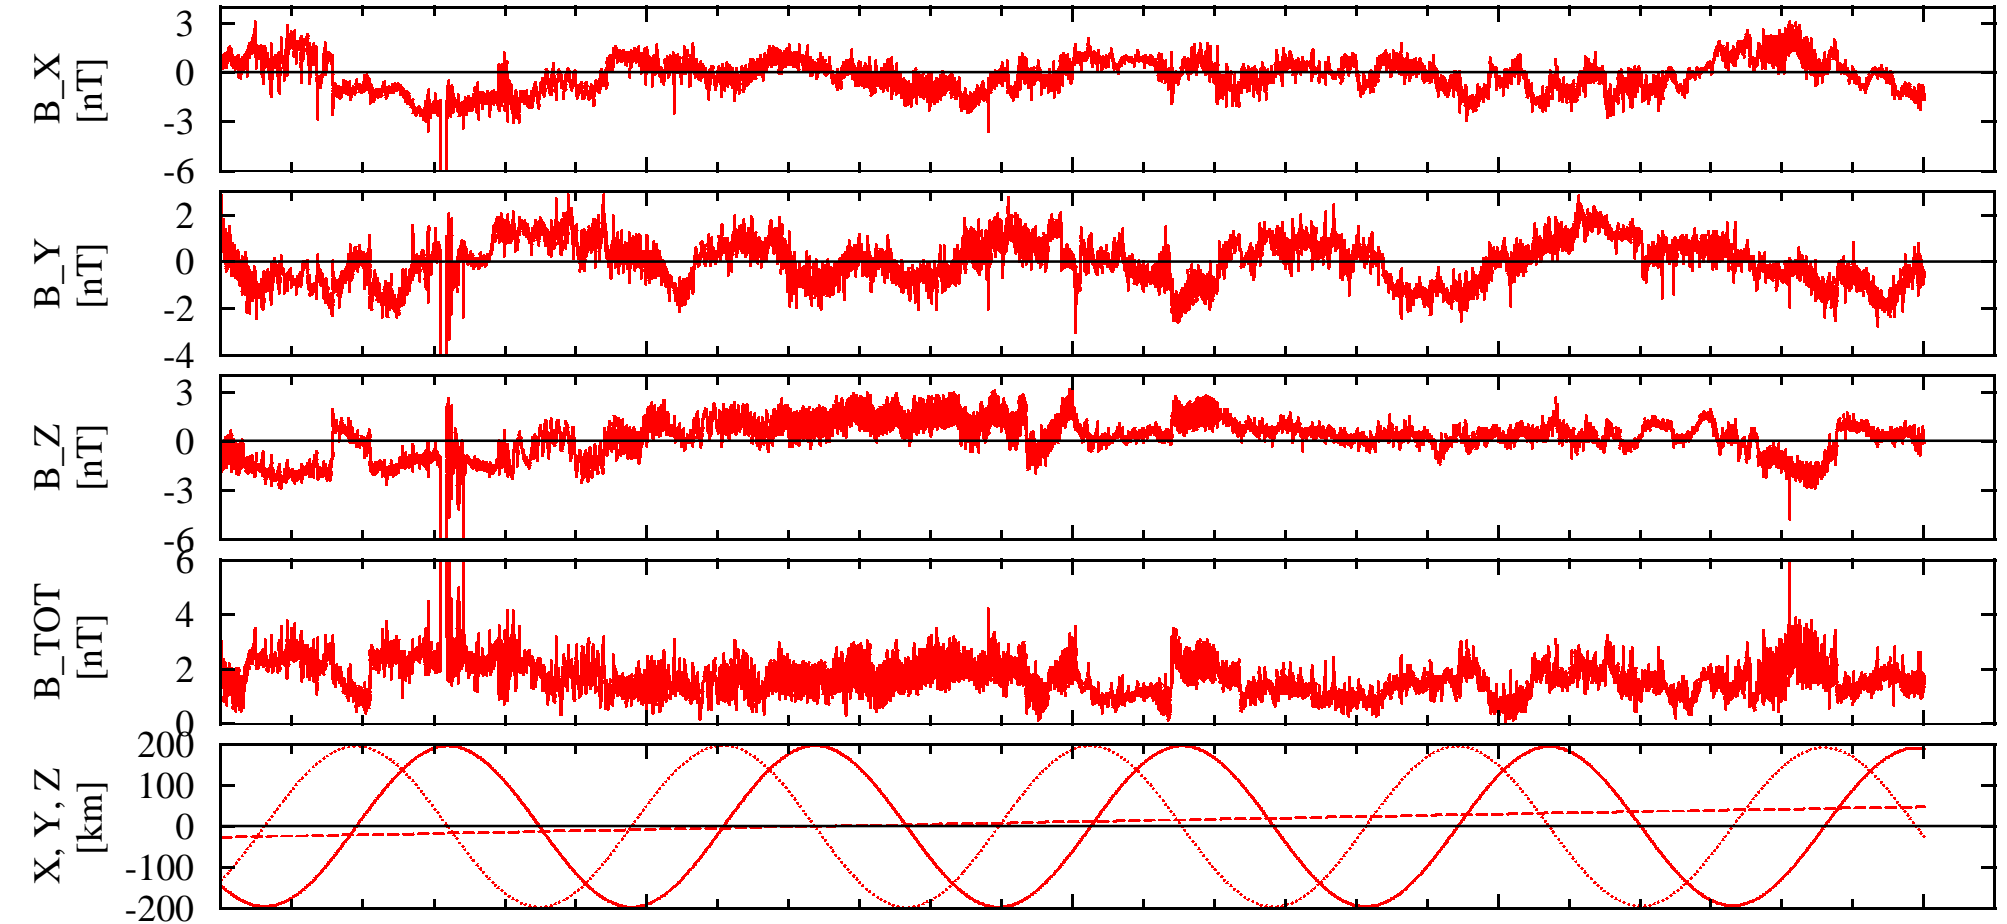

Eros Body-Fixed Coordinates

DOY: 319 00:00
2000-Nov-14

TIME

EBF_X	-145	-190	-59	125	189
EBF_Y	-131	51	188	149	-26
EBF_Z	-26	-8	11	30	48