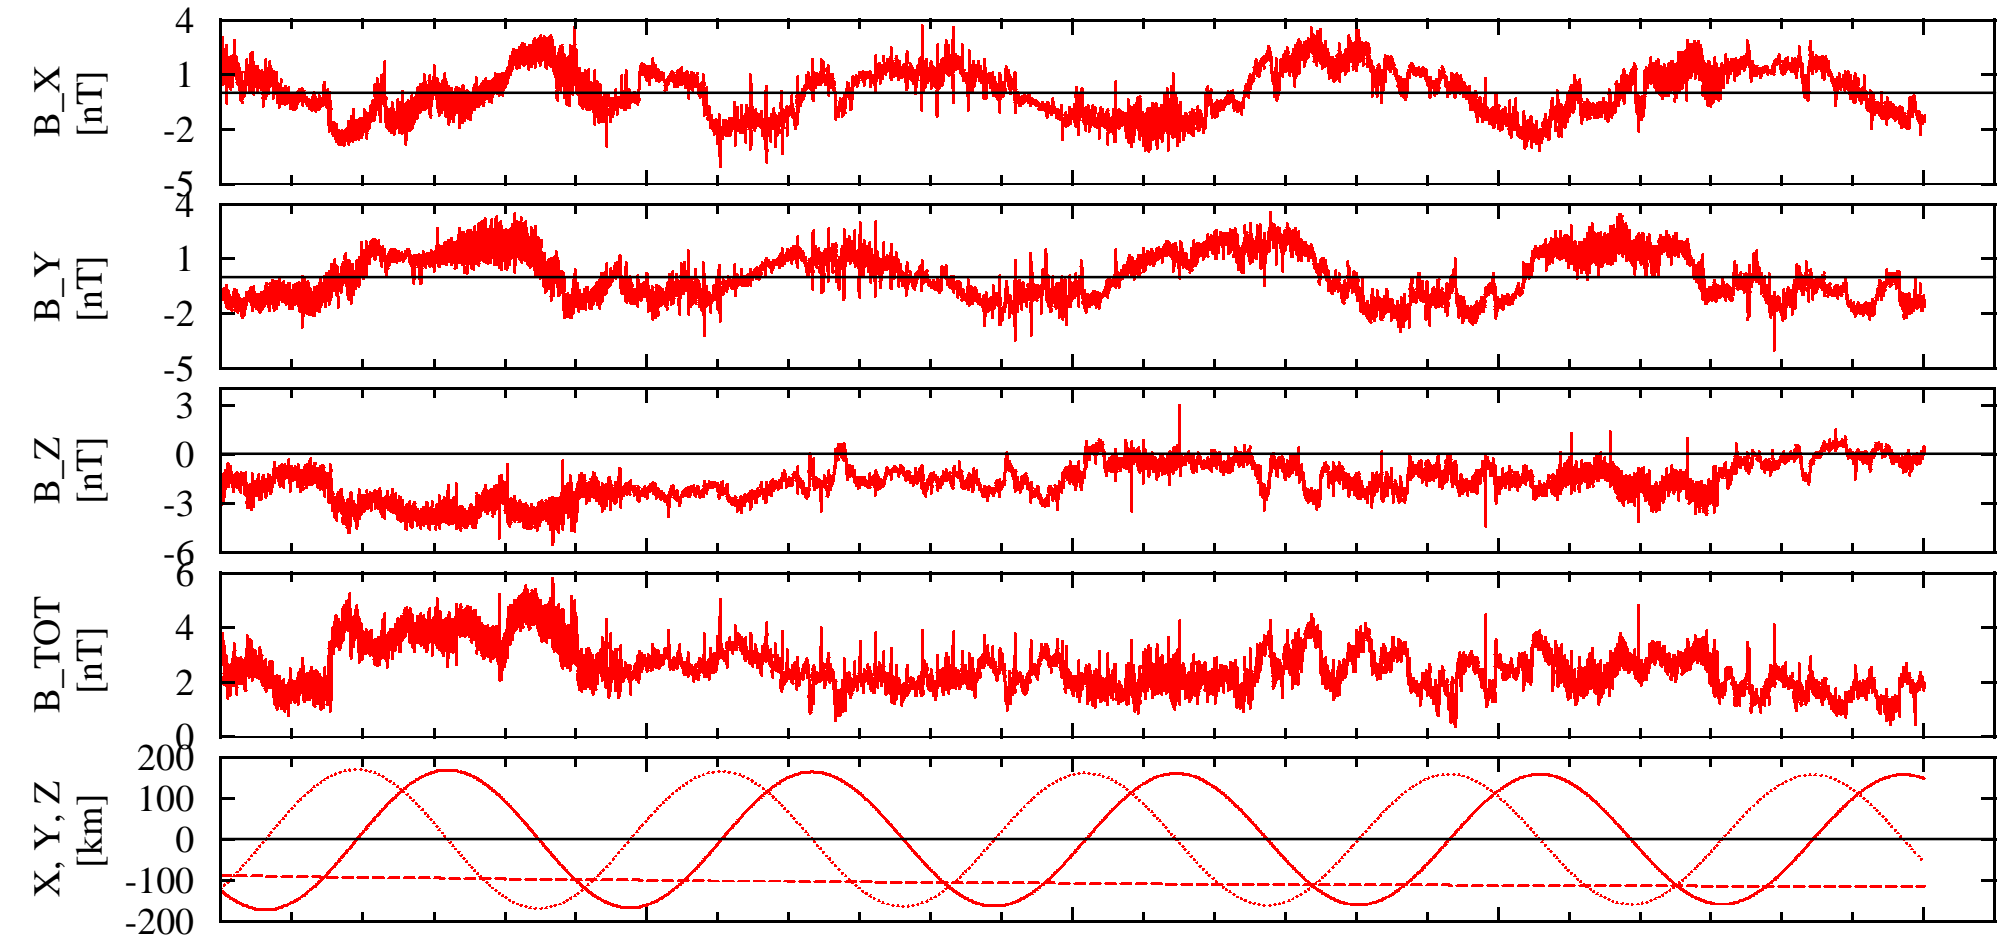

Eros Body-Fixed Coordinates

DOY: 316 00:00
2000-Nov-11

06:00

12:00

18:00

00:00

TIME

EBF_X	-125	-160	-36	119	149
EBF_Y	-119	47	158	105	-55
EBF_Z	-89	-99	-107	-112	-114