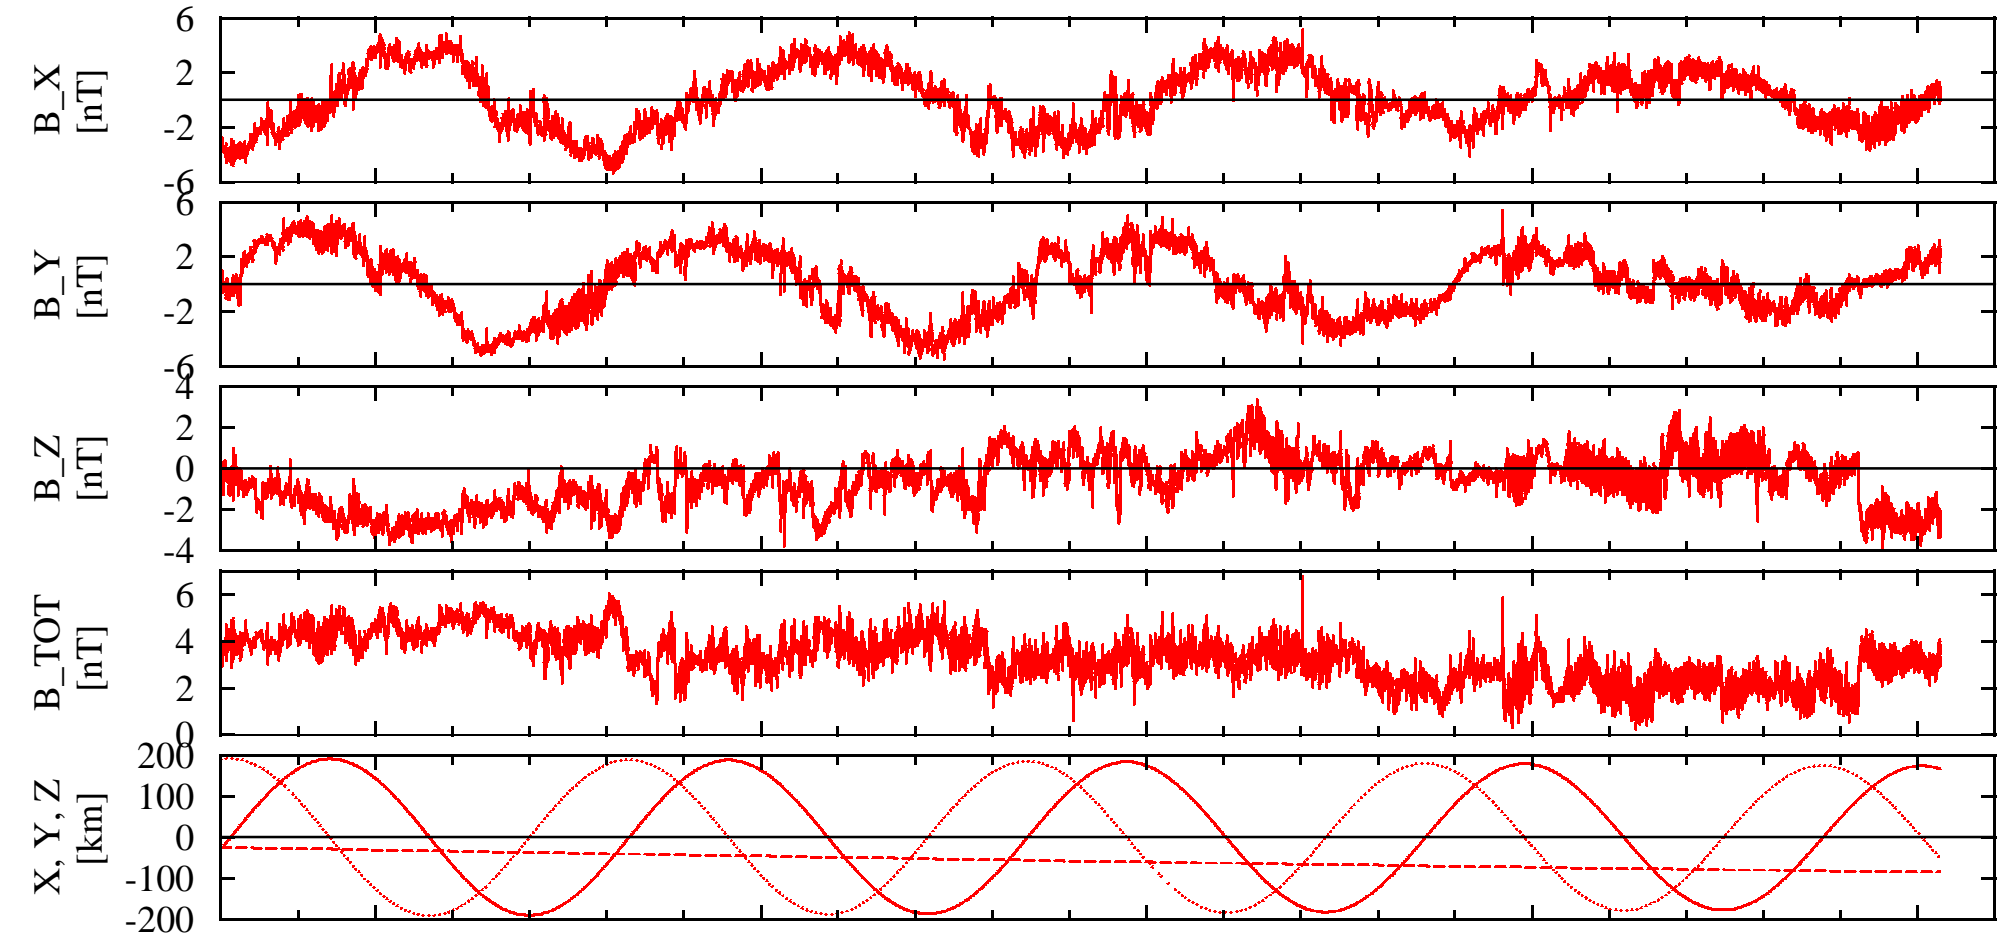

# Eros Body-Fixed Coordinates

DOY: 315  
2000-Nov-10

TIME

02:00                      07:00                      12:00                      17:00                      22:00

EBF_X	145	164	175	178	174
EBF_Y	-125	-92	-57	-22	11
EBF_Z	-31	-46	-60	-73	-85