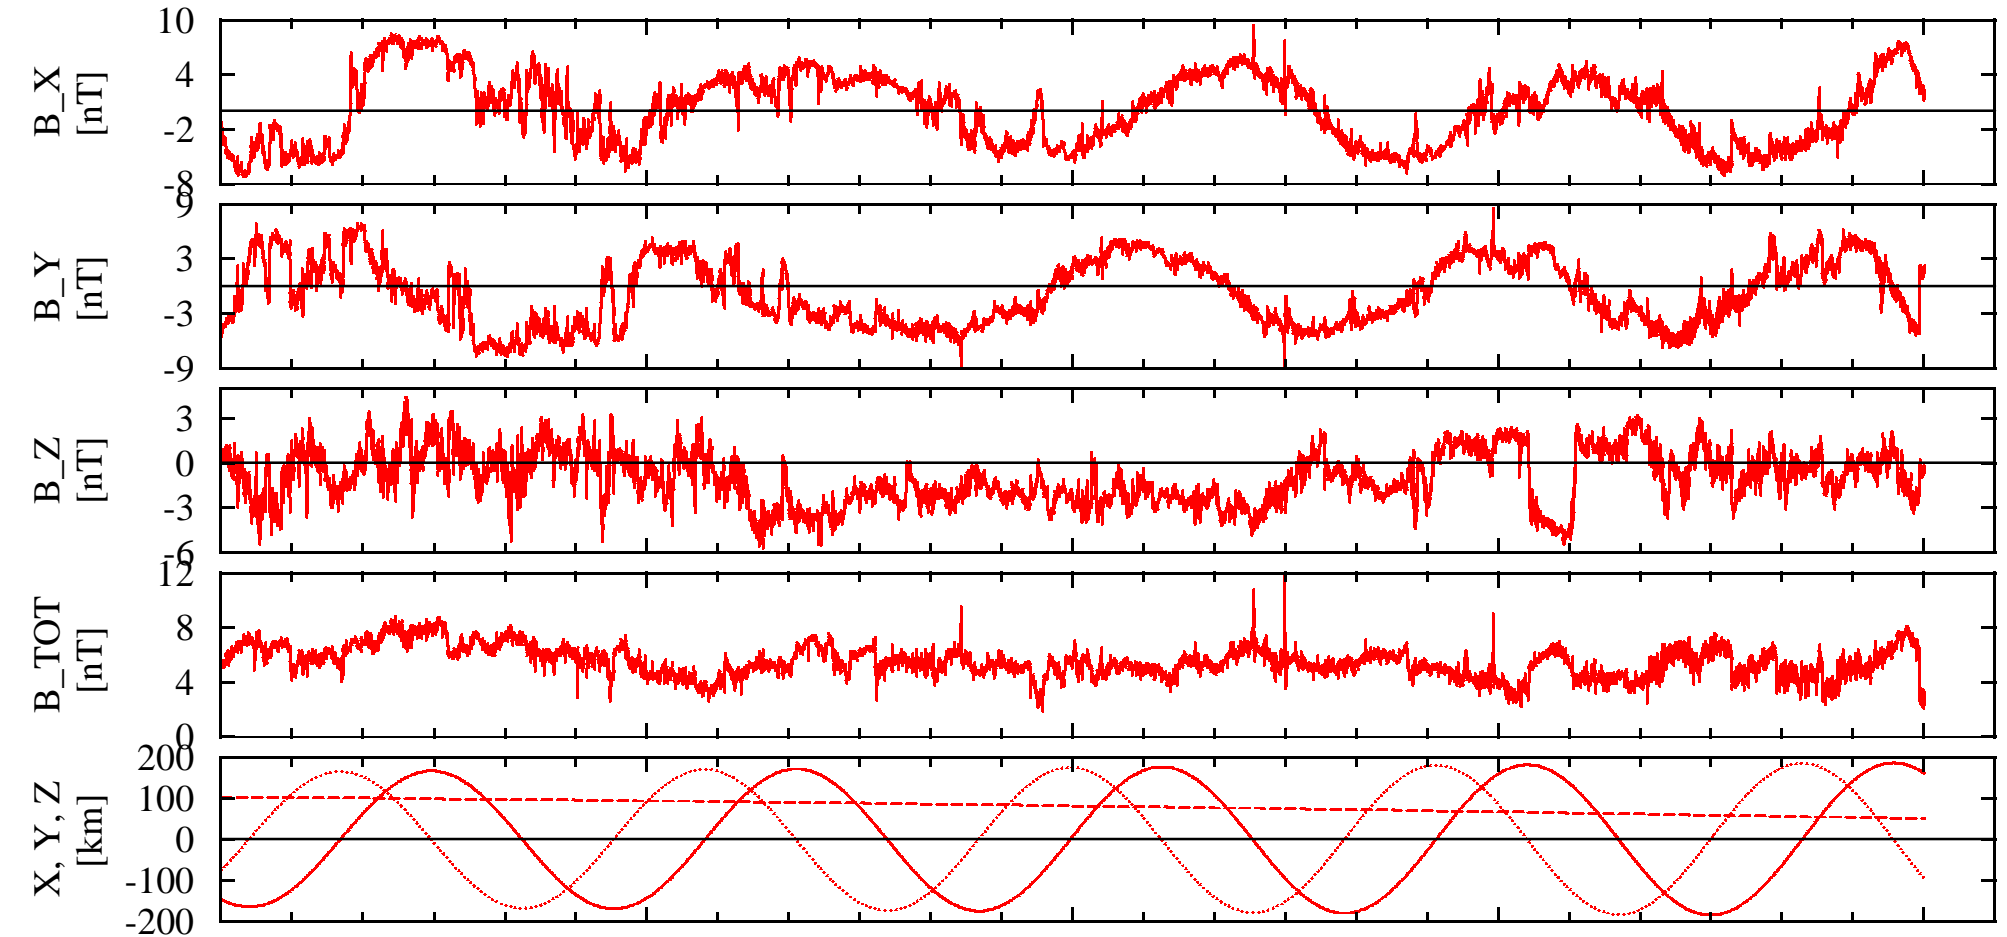

# Eros Body-Fixed Coordinates

DOY: 313 00:00  
2000-Nov-8

06:00 12:00 18:00 00:00  
TIME

EBF_X	-146	-143	8	160	162
EBF_Y	-75	92	176	87	-94
EBF_Z	104	94	82	67	51