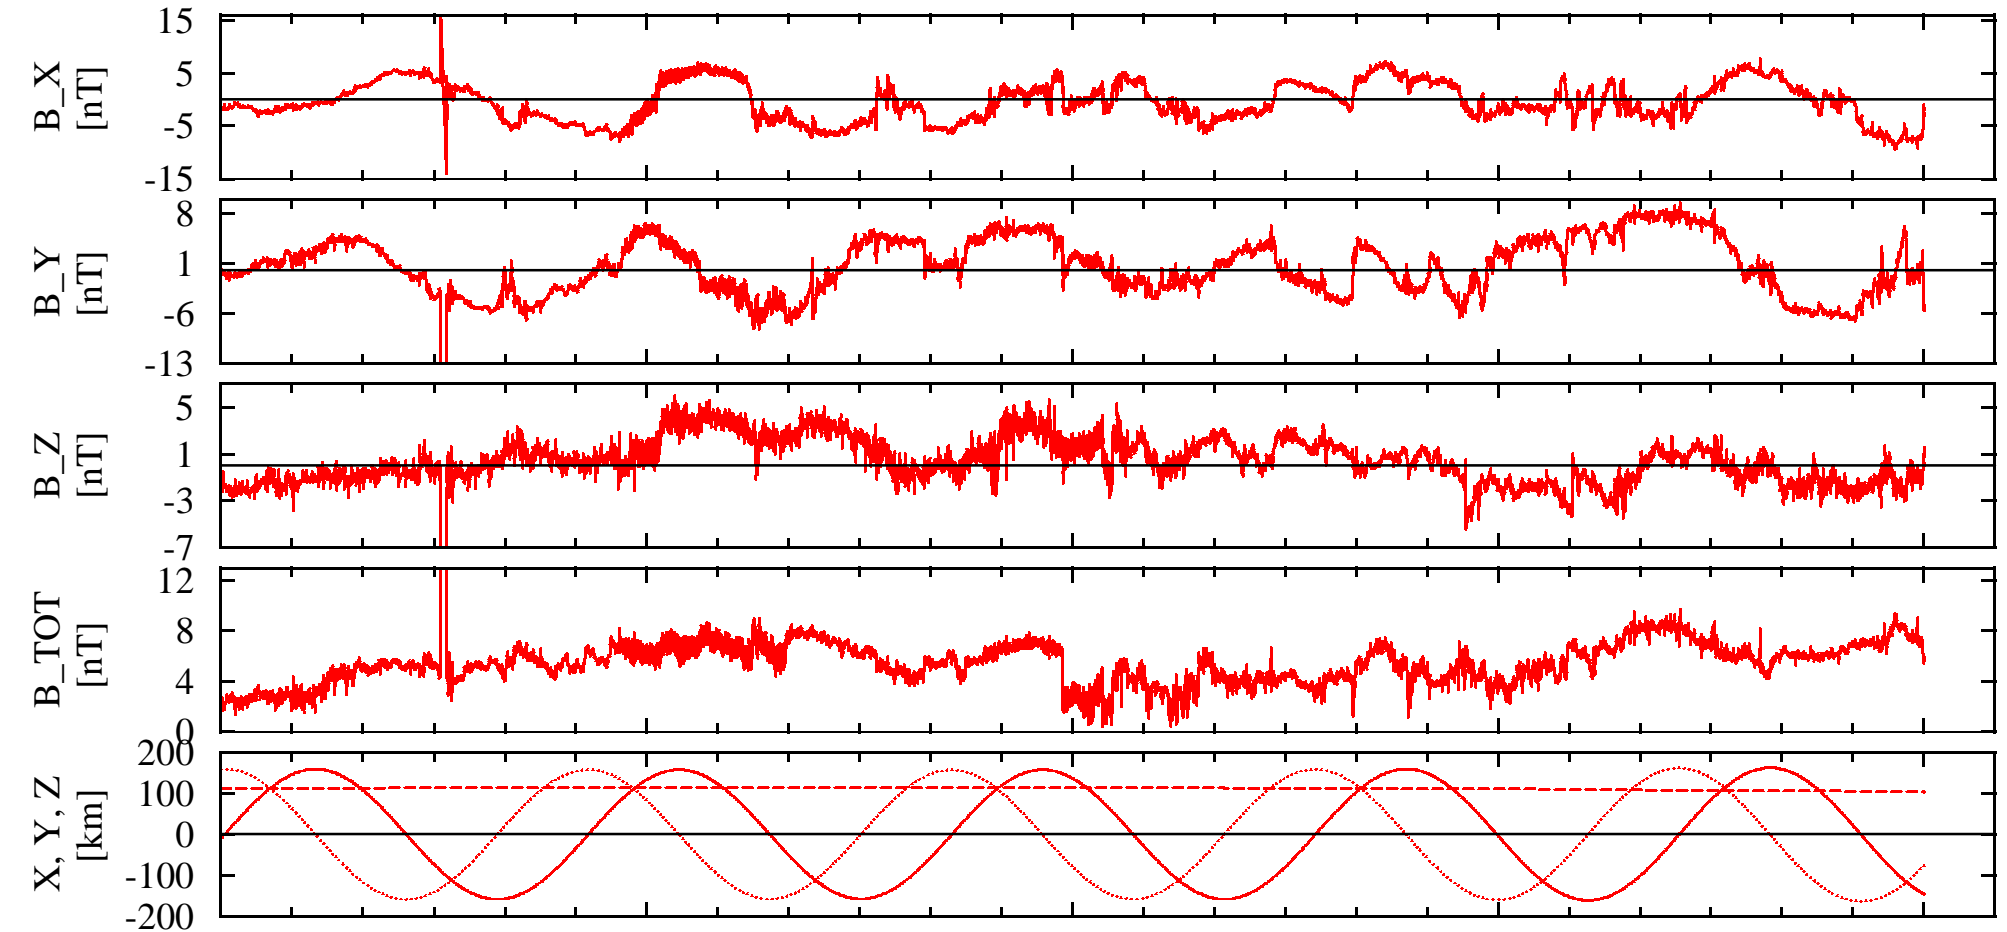

# Eros Body-Fixed Coordinates

DOY: 312 00:00  
2000-Nov-7

06:00

12:00

18:00

00:00

TIME

EBF_X	-9	134	137	-4	-146
EBF_Y	160	83	-78	-160	-76
EBF_Z	112	115	114	111	104