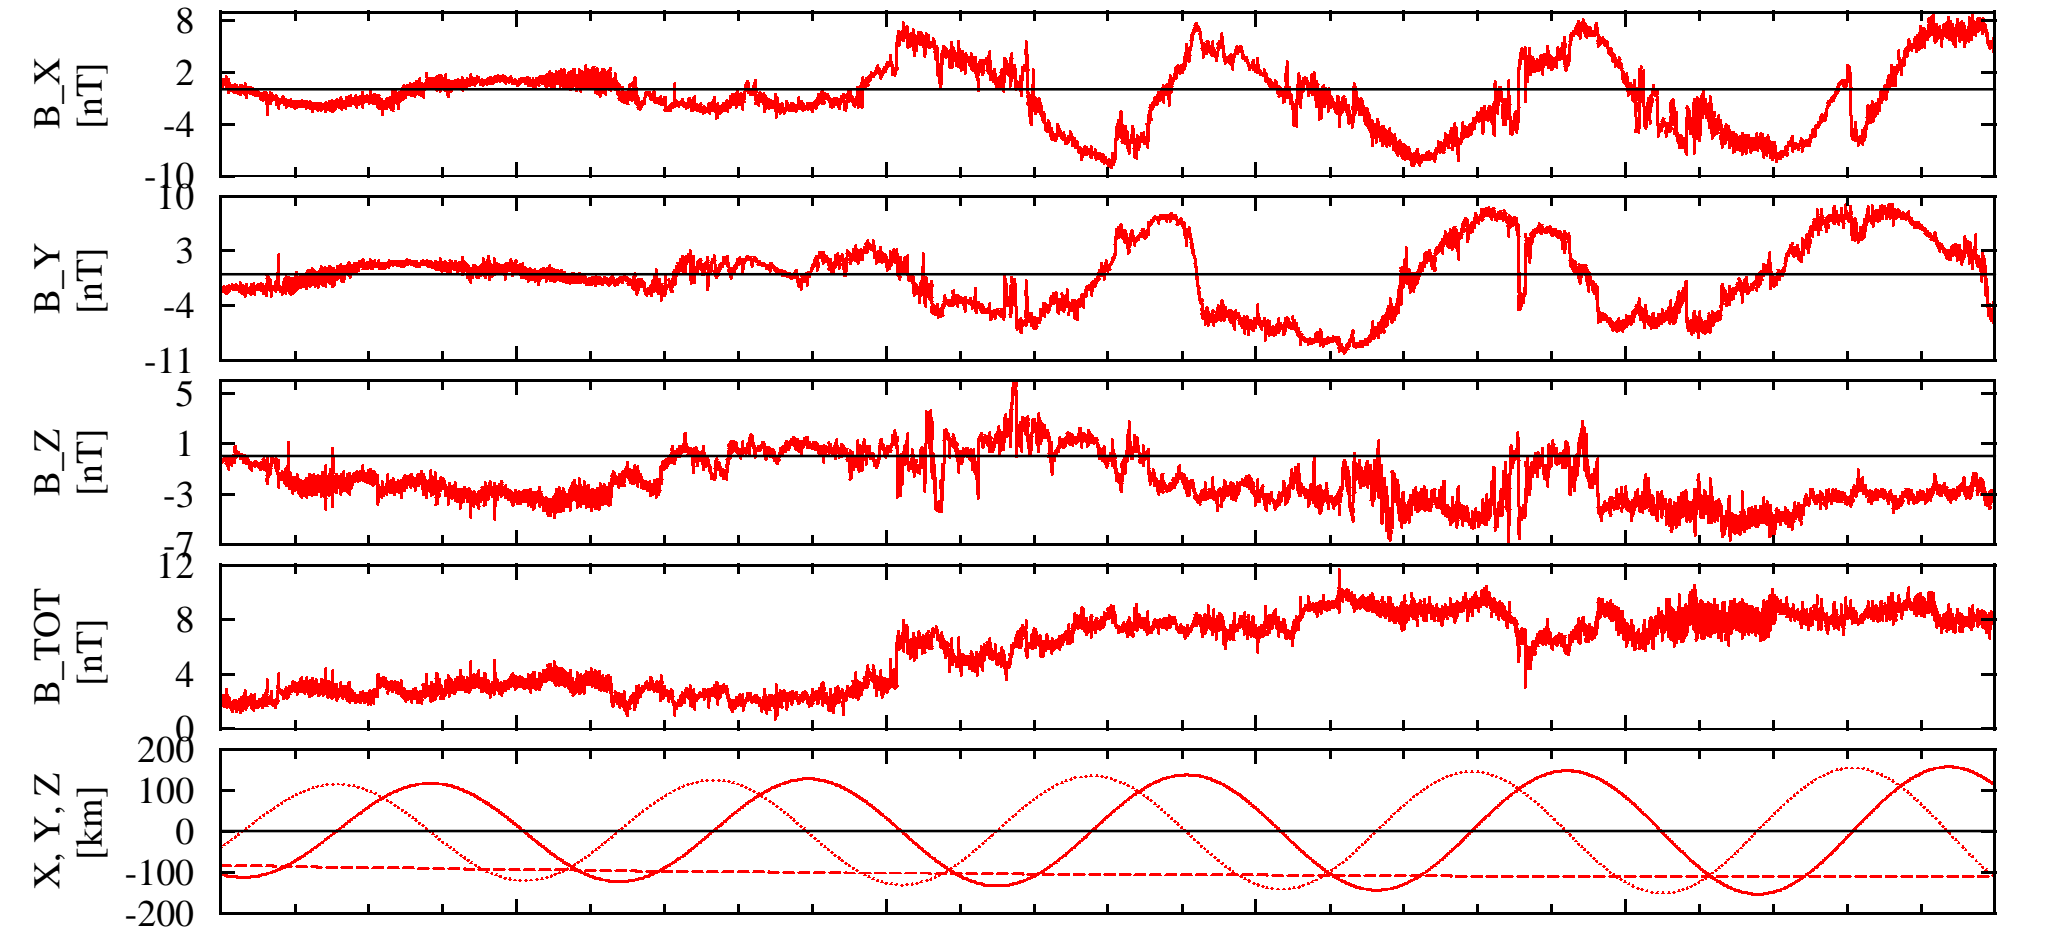

# Eros Body-Fixed Coordinates

DOY: 307  
 2000-Nov-2

TIME

EBF_X	15	33	57	84	113
EBF_Y	-119	-126	-128	-124	-111
EBF_Z	-93	-102	-107	-109	-109