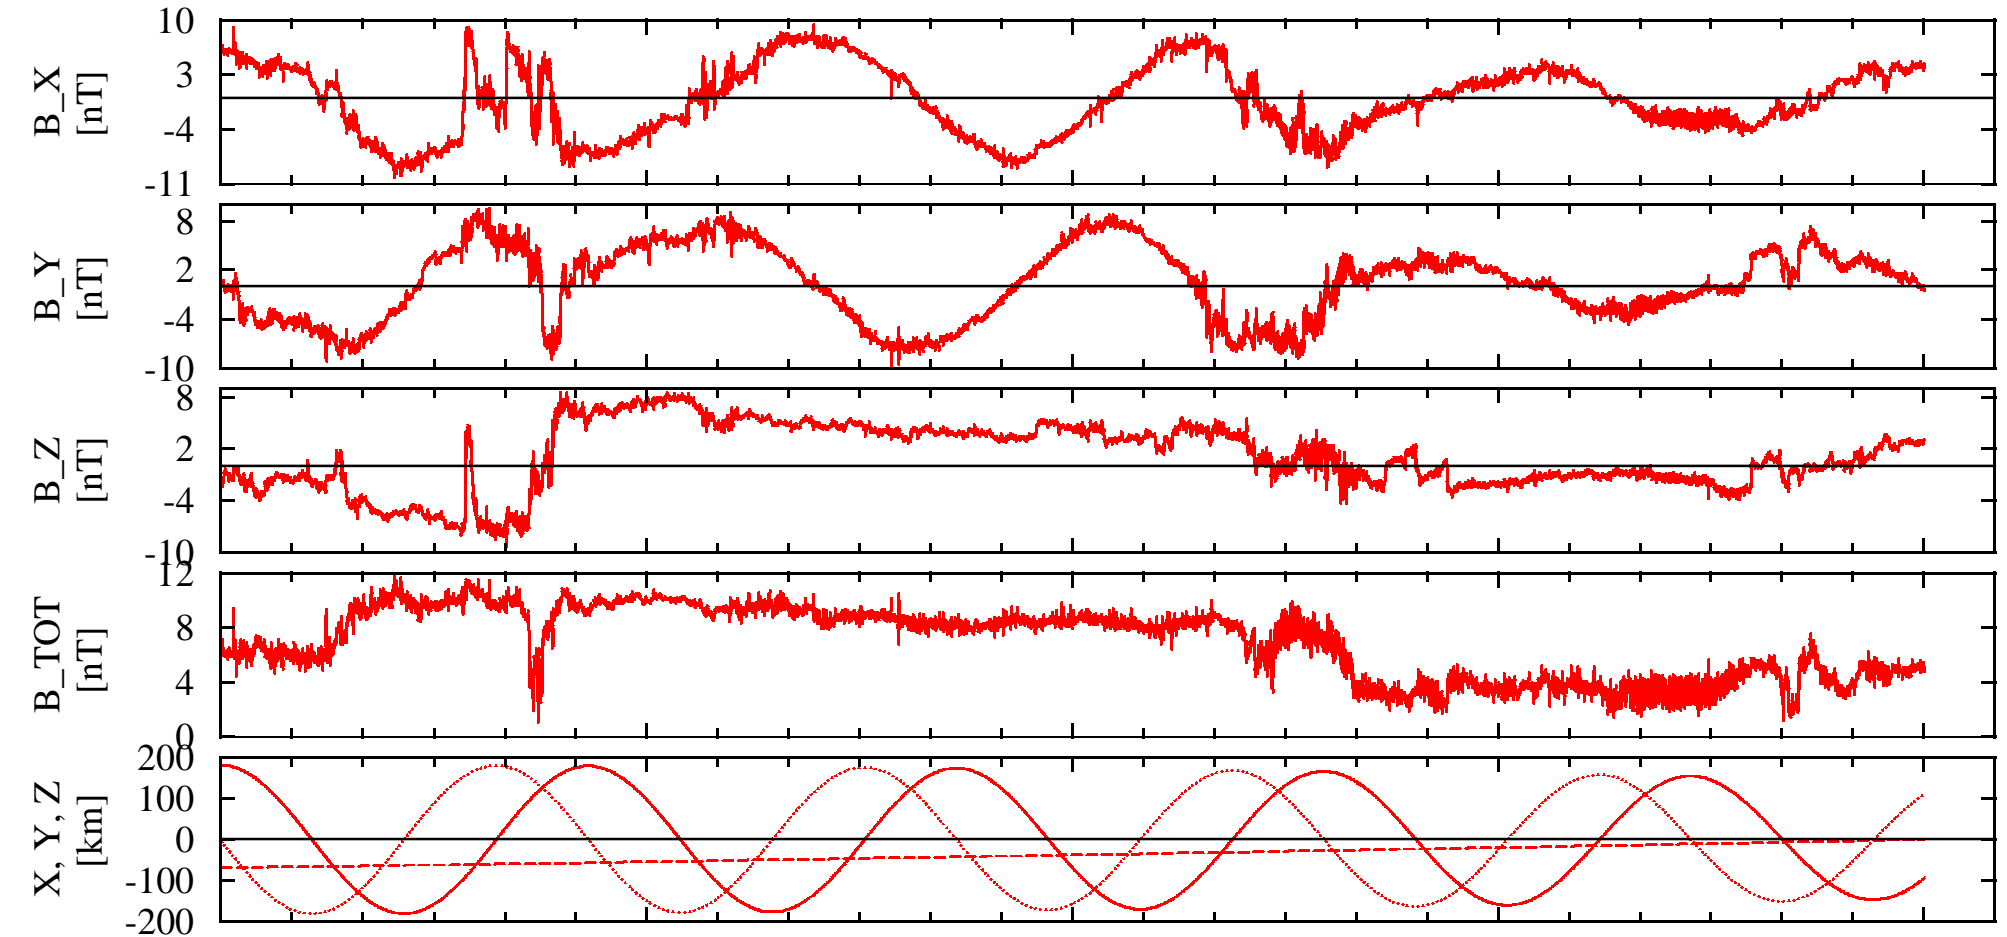

Eros Body-Fixed Coordinates

DOY: 304 00:00
2000-Oct-30

06:00

12:00

18:00

00:00

TIME

EBF_X	182	97	-69	-159	-95
EBF_Y	-6	-150	-157	-26	110
EBF_Z	-70	-55	-38	-20	-1