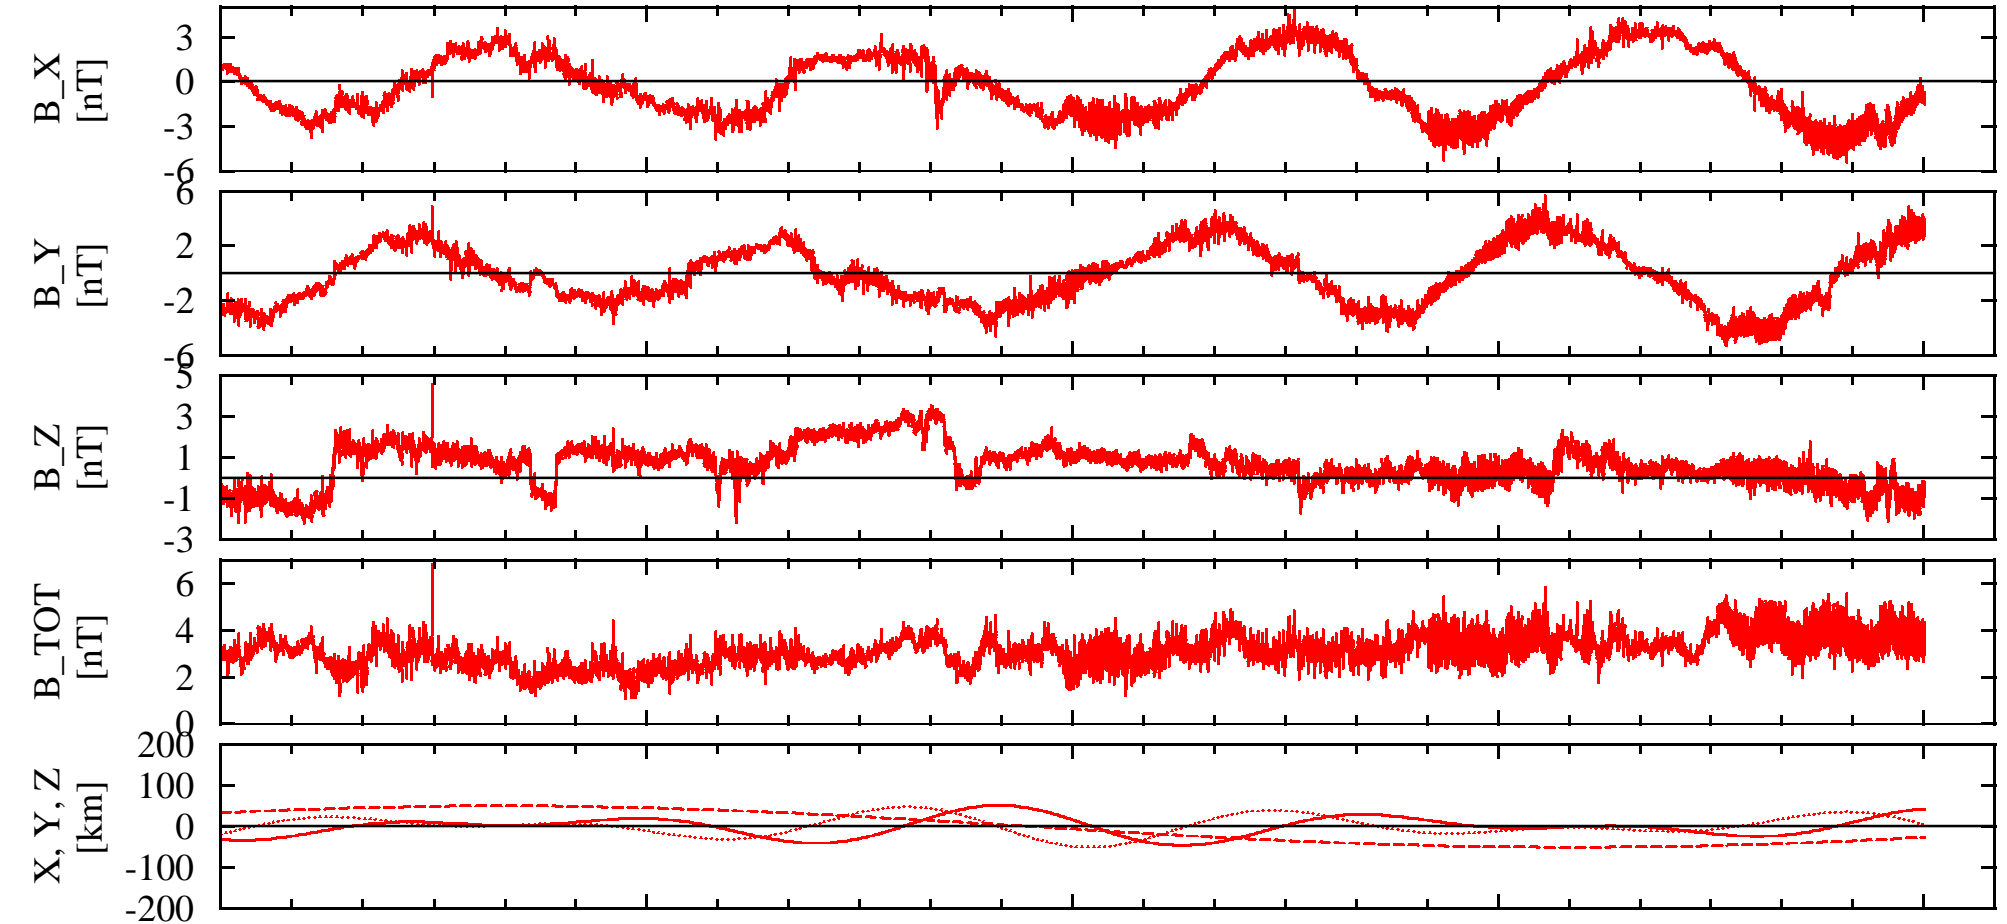

Eros Body-Fixed Coordinates

DOY: 171 00:00
2000-Jun-19

06:00

12:00

18:00

00:00

TIME

EBF_X	-32	19	16	-4	43
EBF_Y	-19	-11	-49	-11	5
EBF_Z	33	45	-6	-50	-27