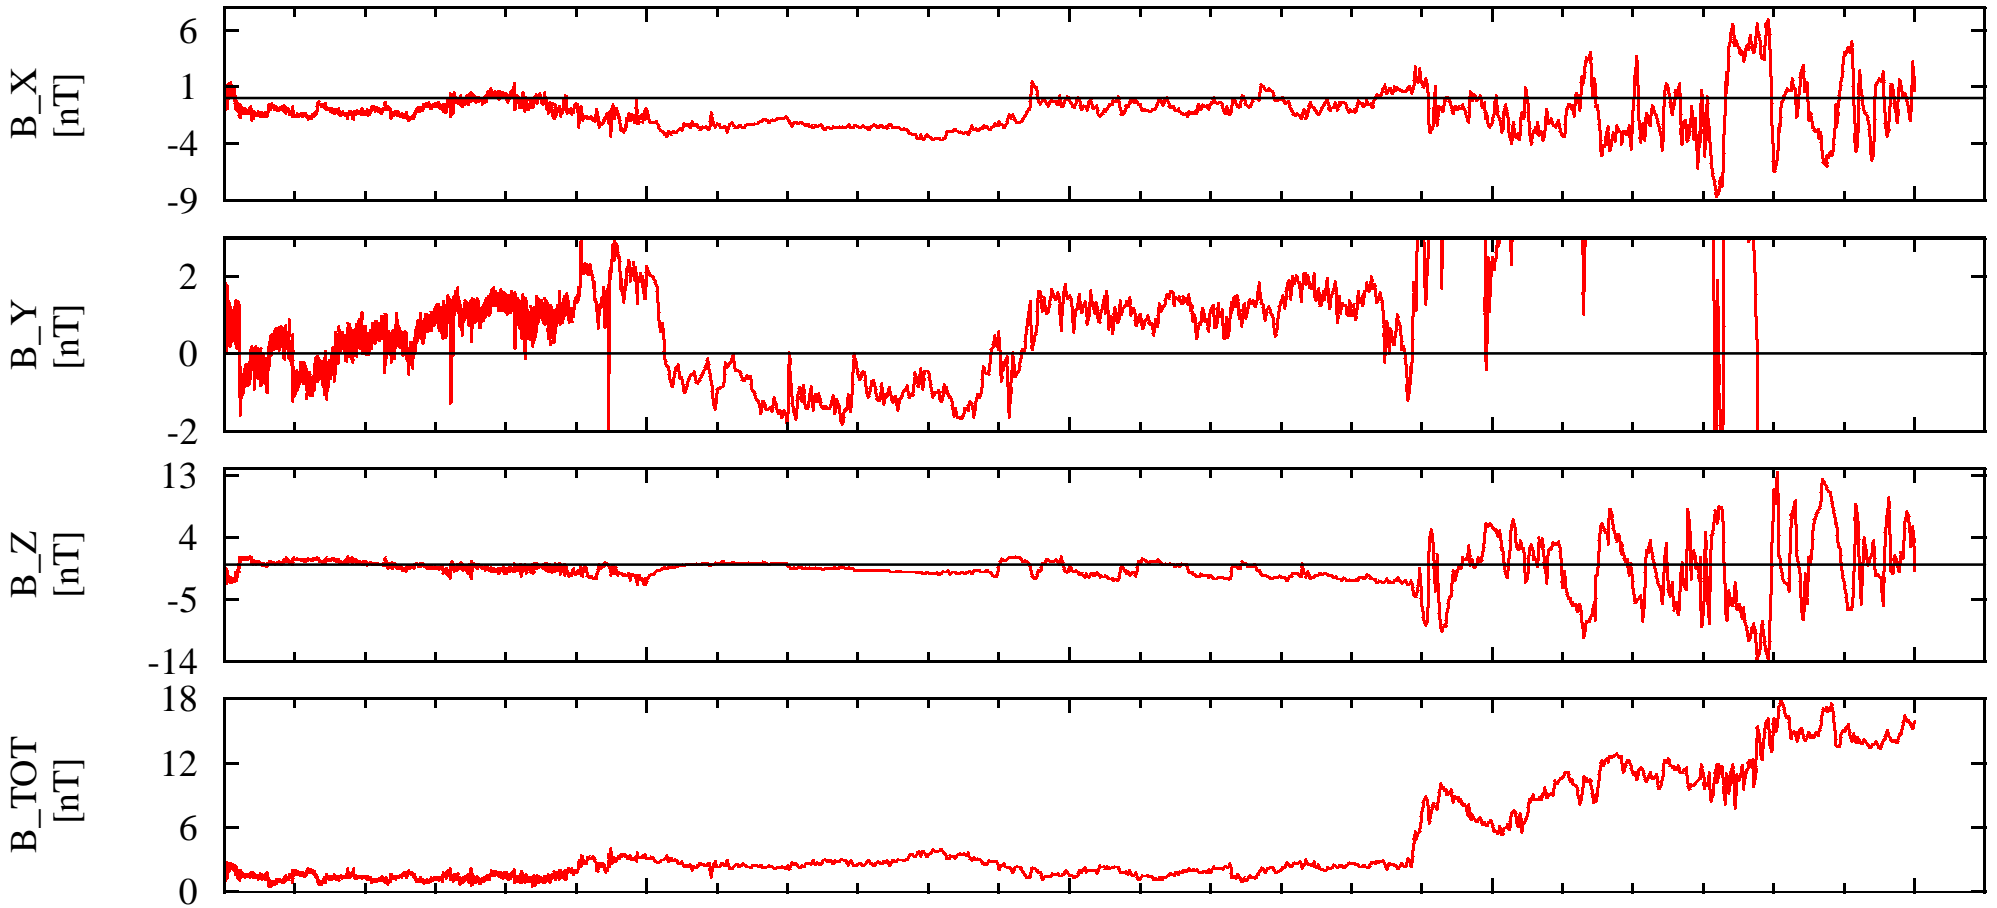

# NEAR Solar Orbital Coordinates

DOY: 44 00:00  
2000-Feb-13

06:00

12:00

18:00

00:00

NSO\_X -3544  
NSO\_Y 4042  
NSO\_Z -4949

-3744  
4278  
-5227

-3943  
4516  
-5505

-4142  
4754  
-5783

-4339  
4994  
-6061