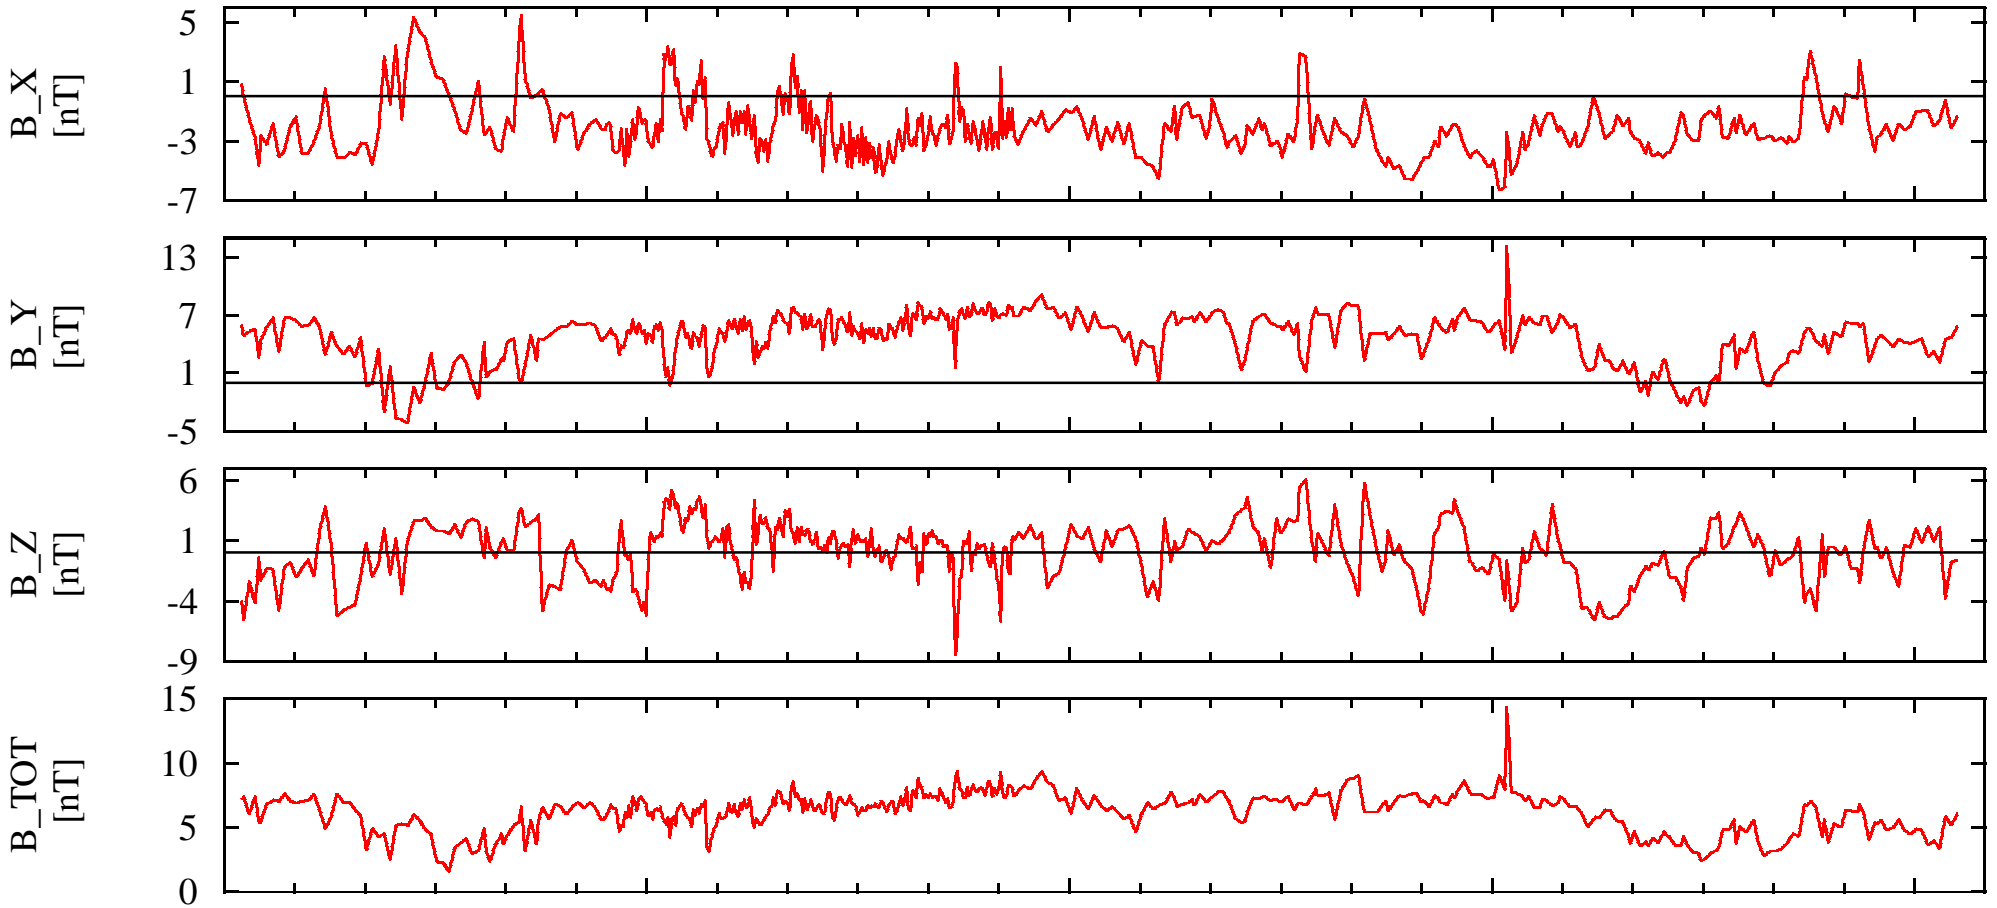

# NEAR Solar Orbital Coordinates

DOY: 36 00:00  
2000-Feb-5

06:00

12:00

18:00

00:00

NSO_X	3302	3085	2858	2634	2410
NSO_Y	-3045	-2847	-2638	-2429	-2219
NSO_Z	3999	3729	3447	3165	2884