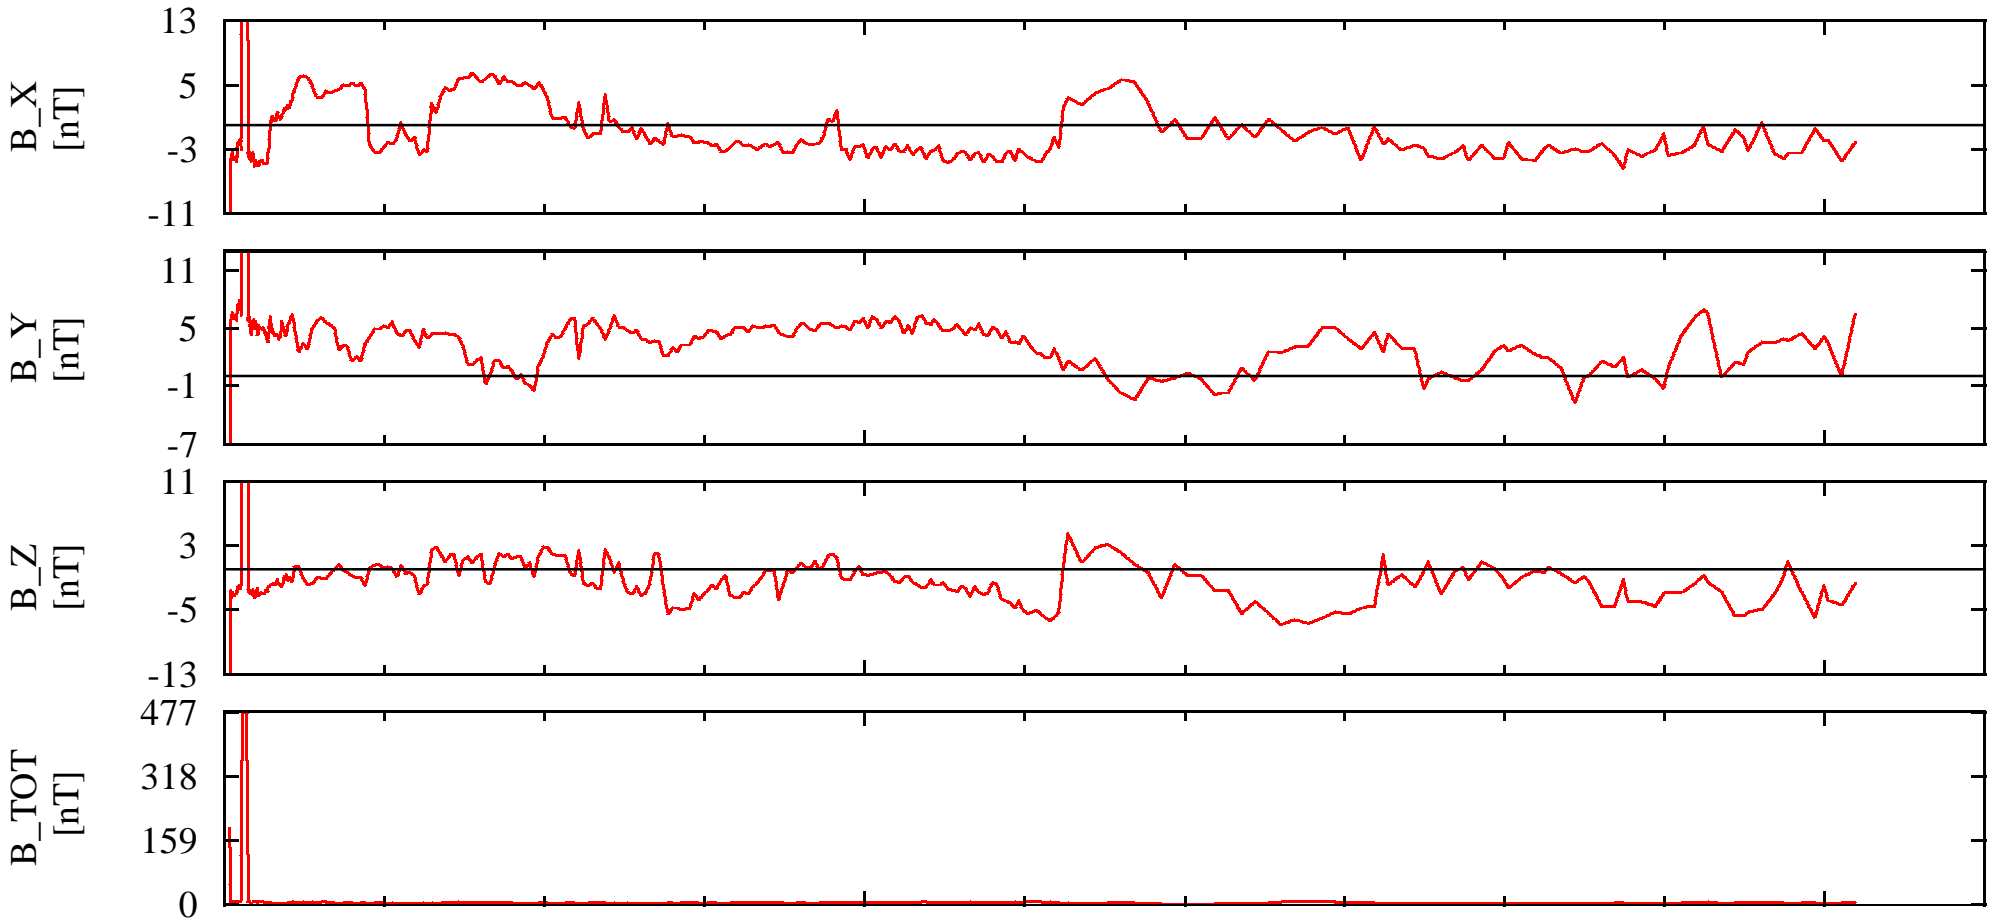

NEAR Solar Orbital Coordinates

DOY: 35 14:00
2000-Feb-4

17:00

20:00

23:00

NSO_X 3689
NSO_Y -3395
NSO_Z 4478

3577
-3294
4339

3462
-3190
4197