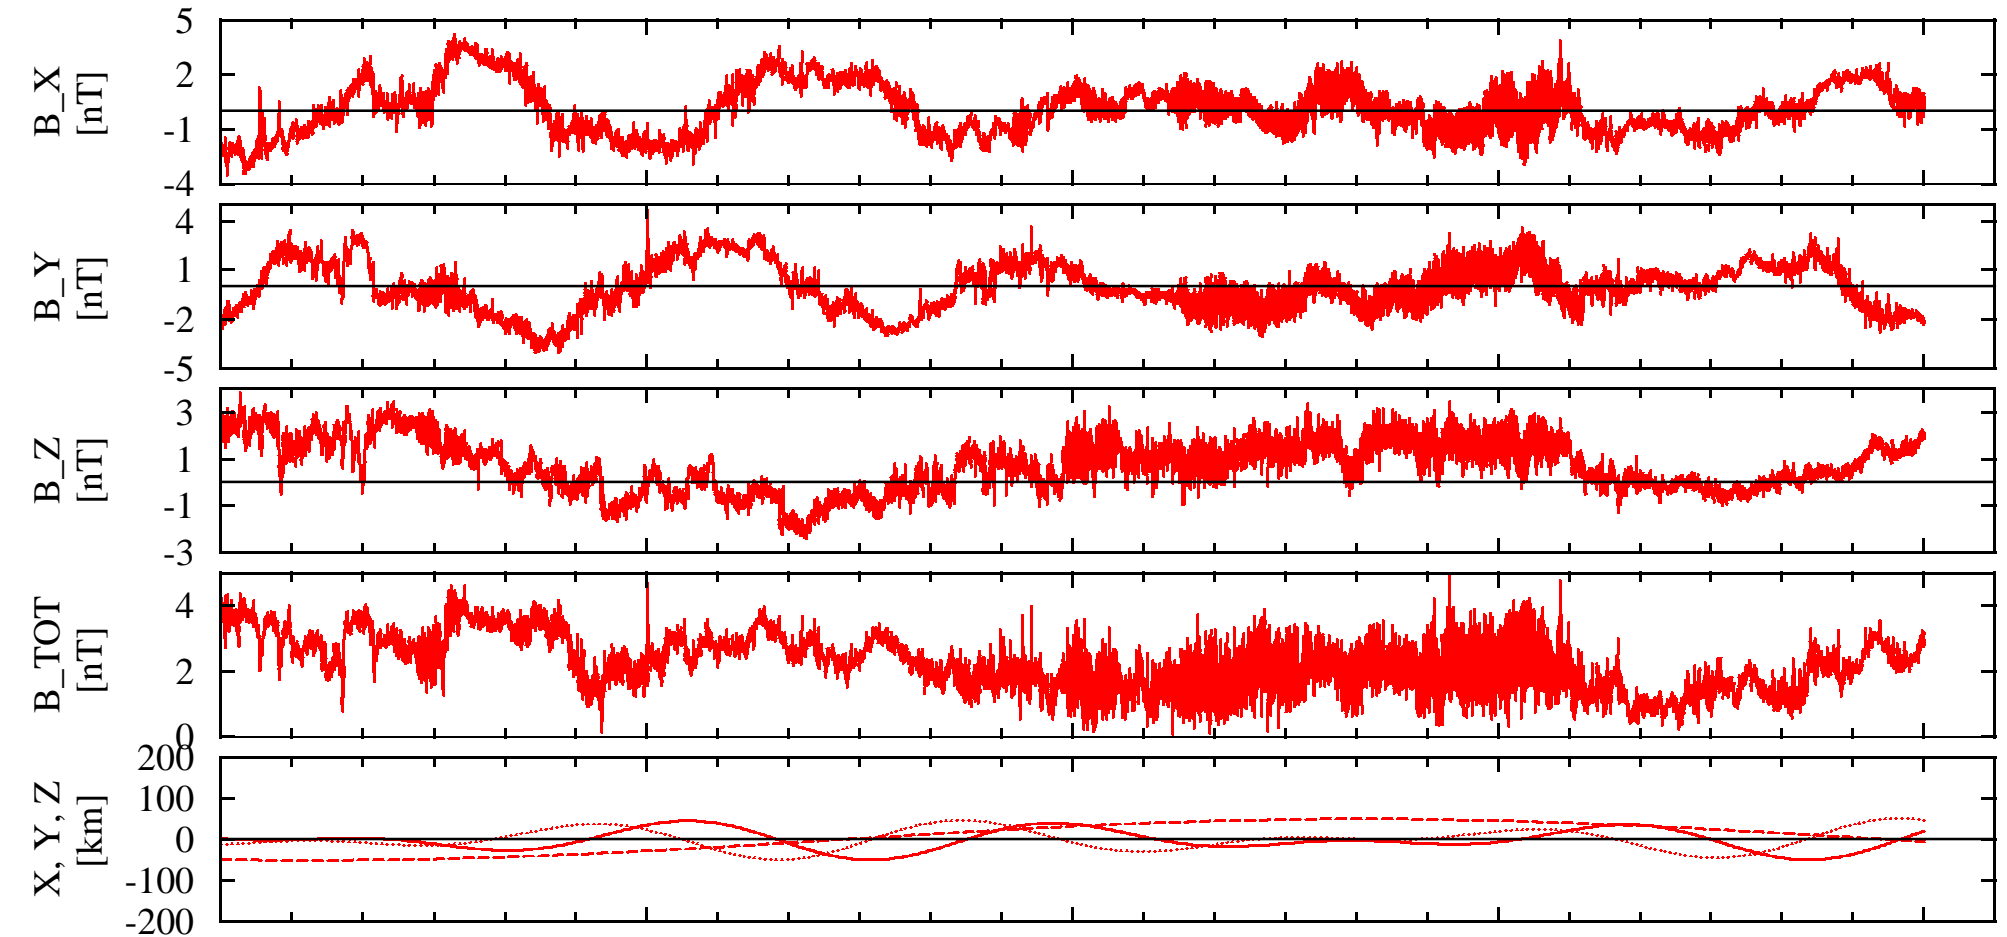

Eros Body-Fixed Coordinates

DOY: 168 00:00 06:00 12:00 18:00 00:00

2000-Jun-16 TIME

EBF_X	2	35	38	-7	20
EBF_Y	-13	24	-7	20	47
EBF_Z	-50	-28	32	46	-6