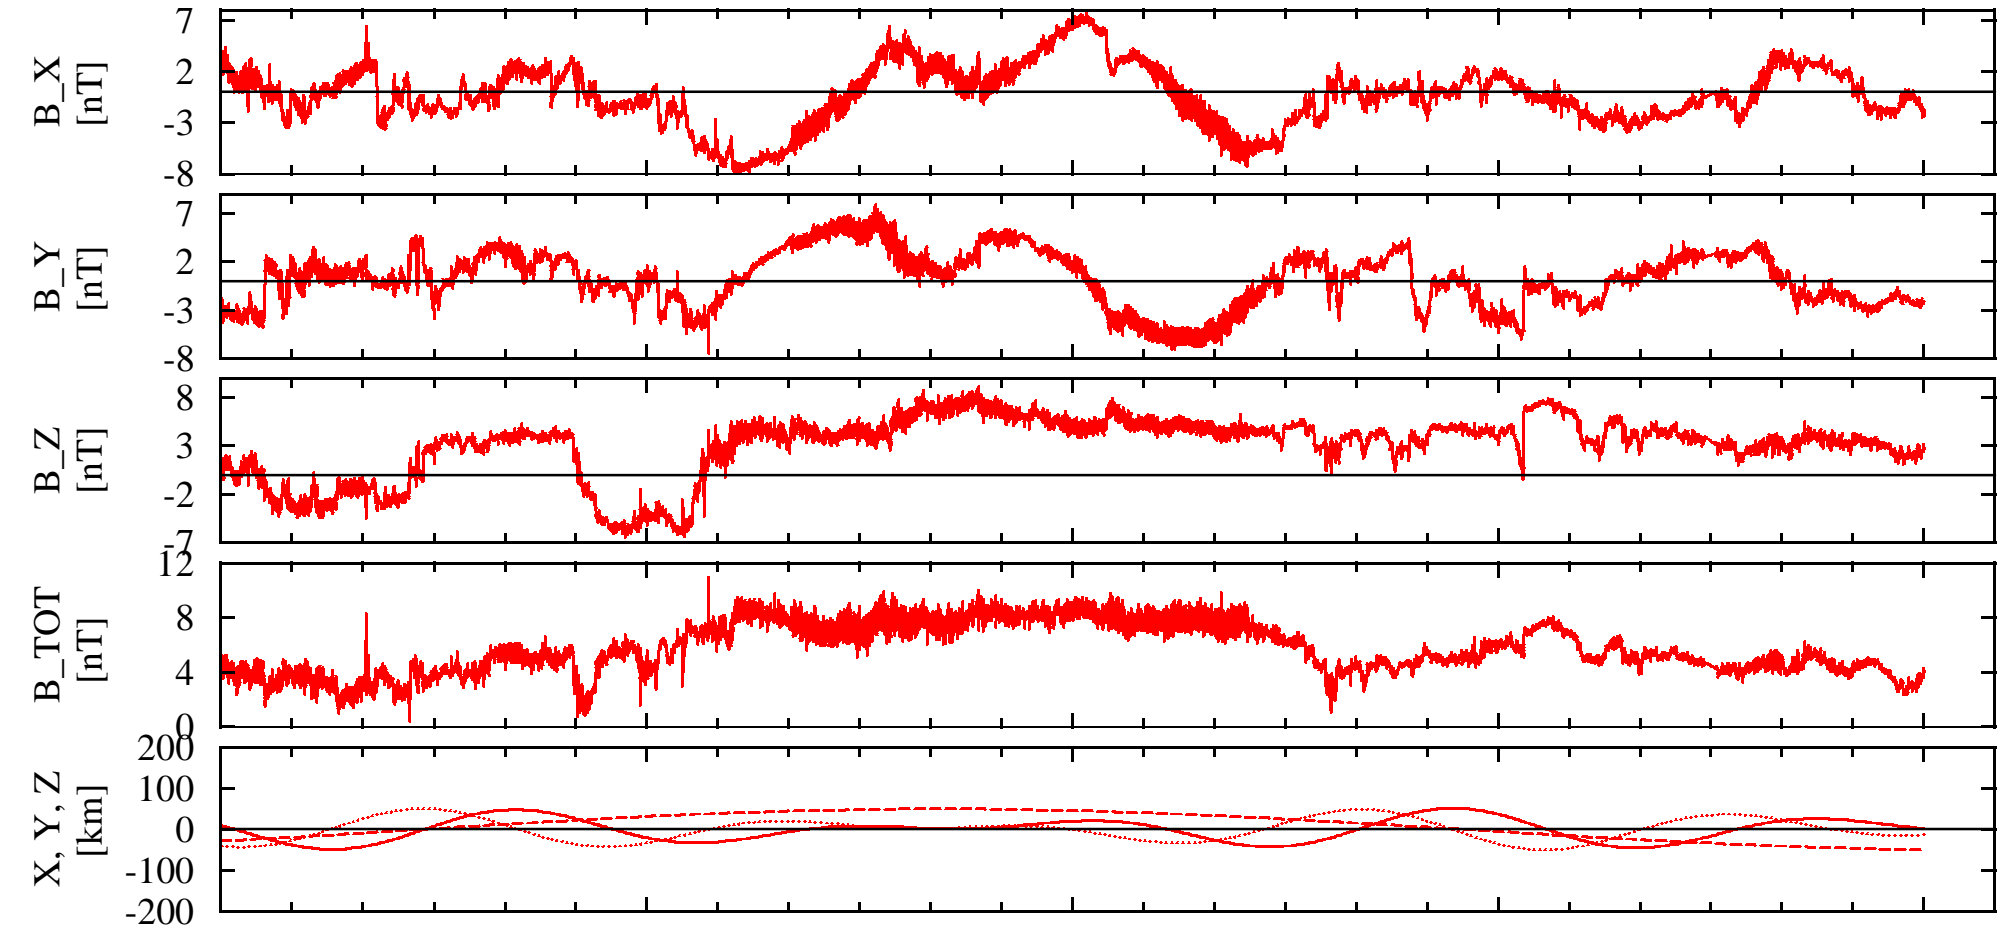

Eros Body-Fixed Coordinates

DOY: 167 00:00
2000-Jun-15

06:00

12:00

18:00

00:00

TIME

| | | | | | |
|-------|-----|-----|----|-----|-----|
| EBF_X | 9 | -20 | 20 | 37 | 2 |
| EBF_Y | -41 | -33 | -1 | -35 | -13 |
| EBF_Z | -29 | 31 | 46 | -5 | -50 |