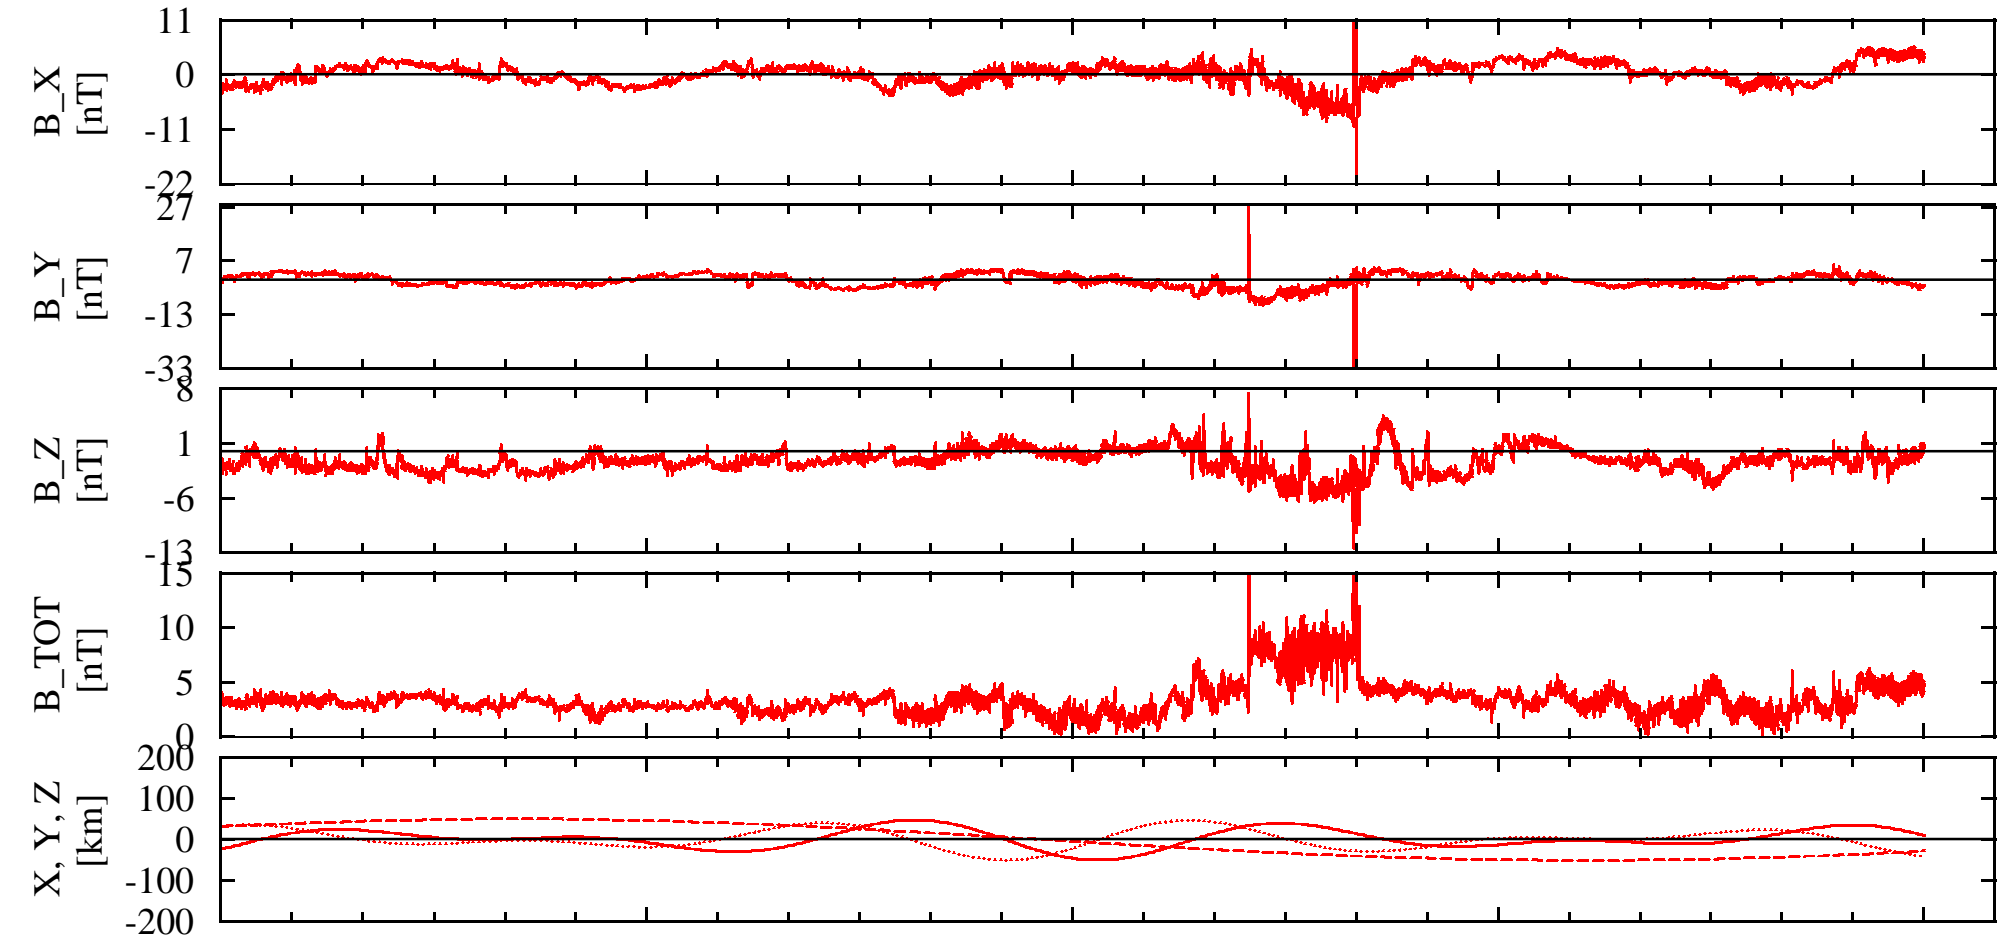

# Eros Body-Fixed Coordinates

DOY: 166 00:00  
2000-Jun-14

06:00                      12:00                      18:00                      00:00  
TIME

EBF_X	-23	-8	-46	-13	9
EBF_Y	31	-18	-22	3	-41
EBF_Z	31	46	-5	-50	-29