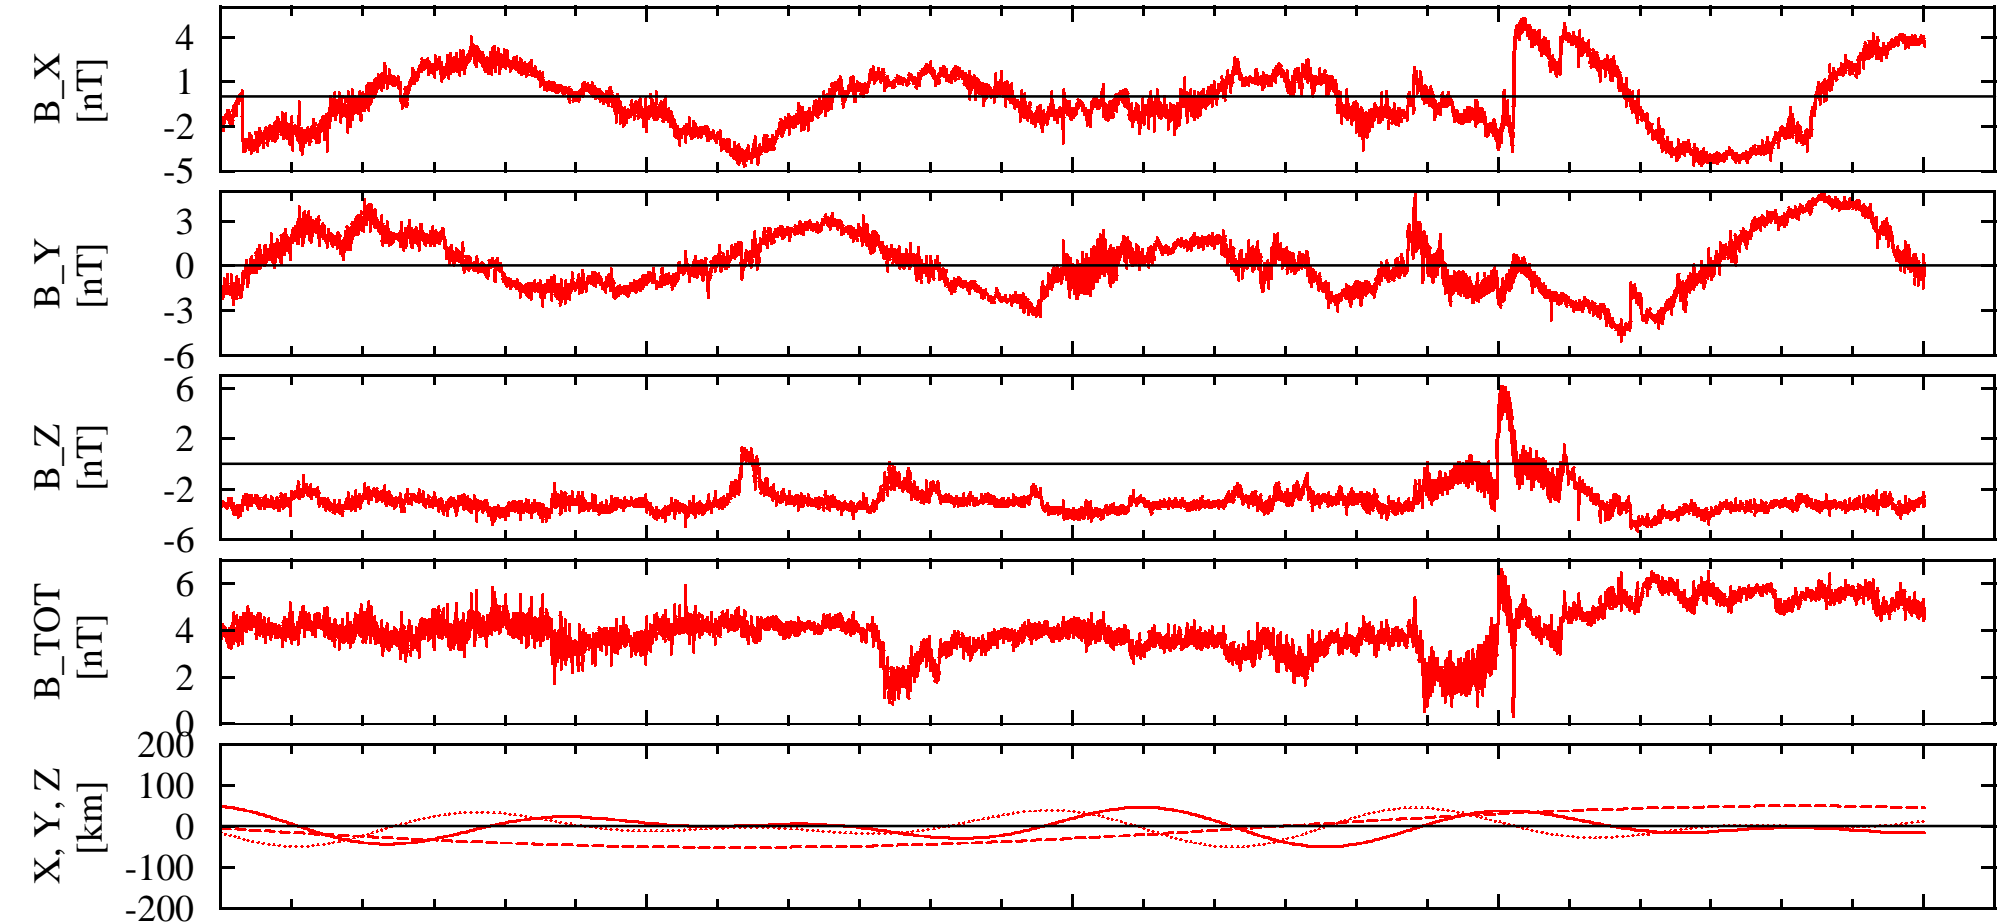

# Eros Body-Fixed Coordinates

DOY: 164 00:00  
2000-Jun-12

06:00

12:00

18:00

00:00

TIME

EBF_X	49	8	20	38	-14
EBF_Y	-14	-11	37	11	14
EBF_Z	-4	-50	-29	31	46